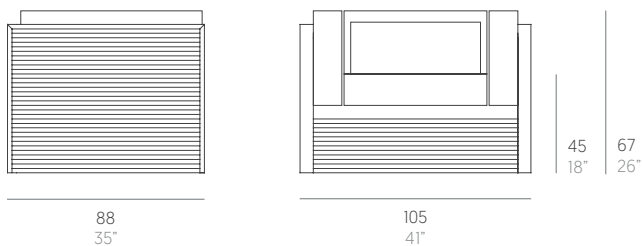

DNA

José A. Gandía-Blasco Canales

Sillón. Lounge chair

Respaldo alto. High backrest

Medidas. Sizes

Materiales. Materials

Aluminio anodizado o termolacado.
Gomaespuma de poliuretano.
Tapicería desenfundable.
Funda protectora.

Anodized or thermo-lacquered aluminium.
Polyurethane foam rubber.
Removable fabric cover.
Protective cover.

Características. Characteristics

Estructura. Frame
⚖️ 29 Kg - 63,80 lbs

Colchoneta. Mat
⚖️ 7,5 Kg - 16,5 lbs
⚖️ 8,1 Kg - 17,82 lbs

Cojín. Cushion
53x23 cm / 21"x9" | ⚖️ 0,7 Kg - 1,54 lbs

Caja. Box
1 ud/unit | 0,92 m³ - 32,49 ft³

Respaldo bajo. Low backrest

Respaldo alto. High backrest

Mantenimiento. Maintenance

Ver apartado de limpieza y mantenimiento
gandiablasco.com