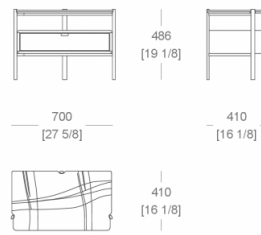

# DIMENSIONS

Night table W. 500 mm

Night table W. 700 mm

Chest of drawers