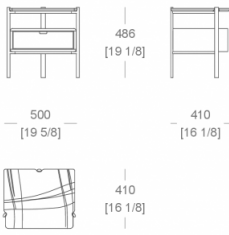

# DIMENSIONS

Night table W. 500 mm

Night table W. 700 mm

Chest of drawers