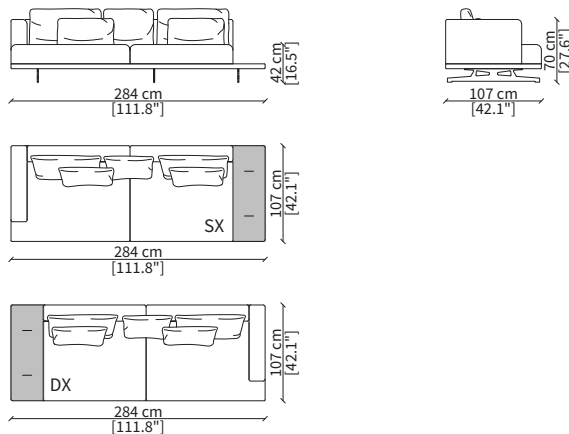

HORIZON LARGE Design Christophe Pillet

cod. 18439

Elemento 284 cm / Element 284 cm

cod. 18539

Elemento 284 cm / Element 284 cm

ELEMENTI CENTRALI TOP / CENTRAL TOP ELEMENTS

cod. 18422

Elemento 151 cm / Element 151 cm