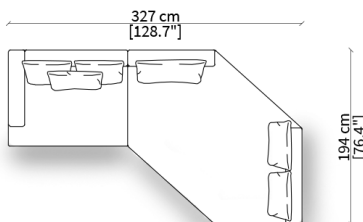

terminale 176 cm cod. 18535
chaise longue terminale 115 cm cod. 18415

cod. 18535 + 18434

terminale 176 cm cod. 18535
dormeuse con bracciolo 248 cm cod. 18434

cod. 18503 + 18431

terminale 133 cm cod. 18503
dormeuse geometrica 194x194 cm cod. 18431