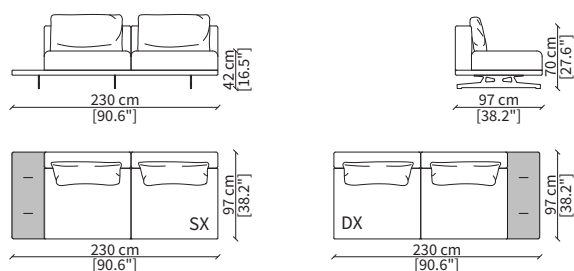

cod. 18330

Elemento 230 cm / Element 230 cm