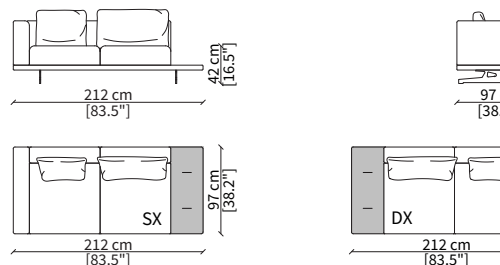

ELEMENTO POUF GEOMETRICO / GEOMETRICAL POUF ELEMENT

cod. 18338

Elemento 194x194 cm / Element 194x194 cm

ELEMENTI TERMINALI TOP / TERMINAL TOP ELEMENTS

cod. 18342

Elemento 169 cm / Element 169 cm

cod. 18343

Elemento 212 cm / Element 212 cm

cod. 18344

Elemento 248 cm / Element 248 cm

cod. 18345

Elemento 284 cm / Element 284 cm

Dimensioni espresse in cm se non diversamente indicato.
L'Azienda si riserva il diritto di apportare modifiche ai modelli senza preavviso.
Tolleranza sulle misure indicate di +/- 2%.