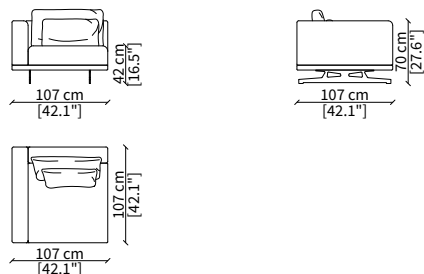

HORIZON LARGE

Design Christophe Pillet

ELEMENTO DORMEUSE GEOMETRICO / GEOMETRICAL DORMEUSE ELEMENT

cod. 18431

Elemento 194x194 cm / Element 194x194 cm

ELEMENTO ANGOLO / CORNER ELEMENT

cod. 18419

Elemento 107 cm / Element 107 cm