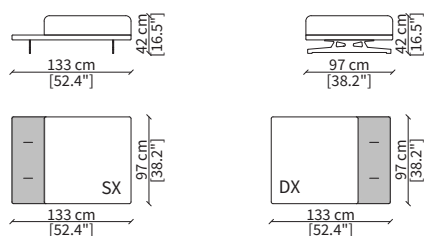

cod. 18344

Elemento 248 cm / Element 248 cm

cod. 18345

Elemento 284 cm / Element 284 cm

Dimensioni espresse in cm se non diversamente indicato.
L'Azienda si riserva il diritto di apportare modifiche ai modelli senza preavviso.
Tolleranza sulle misure indicate di +/- 2%.

Elemento 266 cm / Element 266 cm

ELEMENTI DORMEUSE POUF TOP / DORMEUSE POUF TOP ELEMENTS

cod. 18332

Elemento 230 cm / Element 230 cm

cod. 18333

Elemento 266 cm / Element 266 cm

ELEMENTO POUF TOP / POUF TOP ELEMENT

cod. 18334

Elemento 133 cm / Element 133 cm

Dimensioni espresse in cm se non diversamente indicato.
L'Azienda si riserva il diritto di apportare modifiche ai modelli senza preavviso.
Tolleranza sulle misure indicate di +/- 2%.