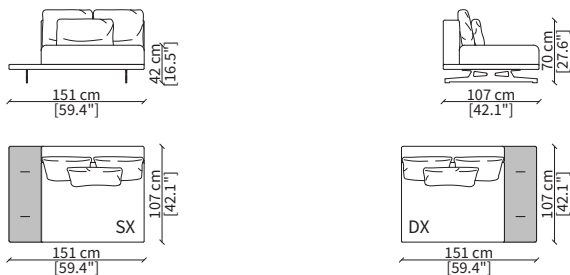

HORIZON LARGE Design Christophe Pillet

cod. 18439

Elemento 284 cm / Element 284 cm

cod. 18539

Elemento 284 cm / Element 284 cm

ELEMENTI CENTRALI TOP / CENTRAL TOP ELEMENTS

cod. 18422

Elemento 151 cm / Element 151 cm