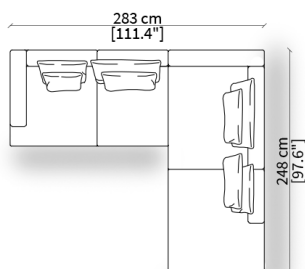

cod. 18535 + 18434

terminale 176 cm cod. 18535
dormeuse con bracciolo 248 cm cod. 18434