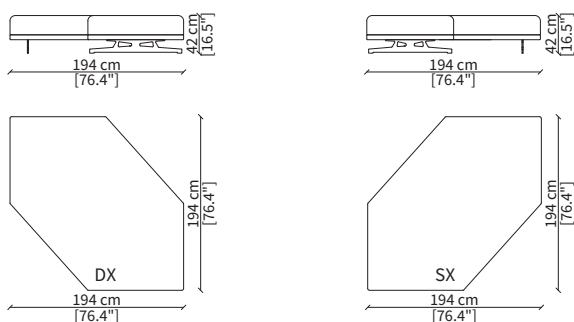

HORIZON MEDIUM

Design Christophe Pillet

ELEMENTO POUF GEOMETRICO / GEOMETRICAL POUF ELEMENT

cod. 18338

Elemento 194x194 cm / Element 194x194 cm