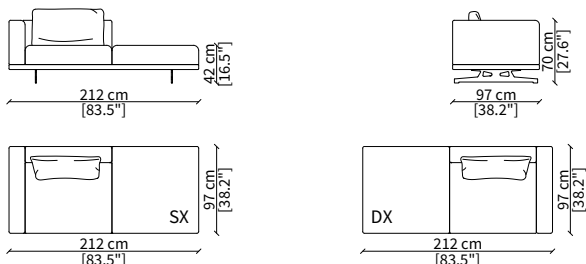

ELEMENTI DORMEUSE POUF / DORMEUSE POUF ELEMENTS

cod. 18309

Elemento 212 cm / Element 212 cm