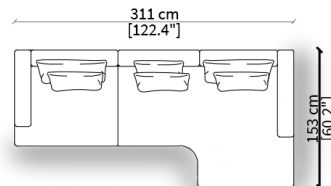

cod. 18502 + 18433

terminale 115 cm cod. 18502
terminale lunga 196x153 cm cod. 18433