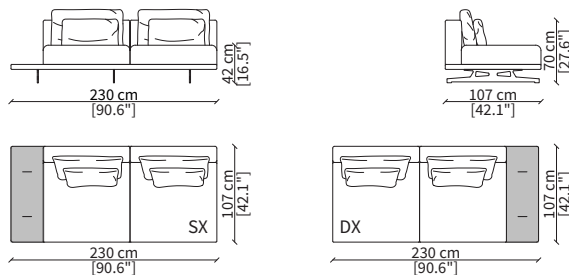

cod. 18423

Elemento 230 cm / Element 230 cm