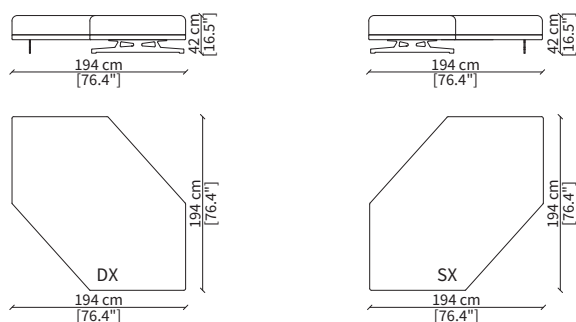

HORIZON LARGE Design Christophe Pillet

ELEMENTO POUF GEOMETRICO / GEOMETRICAL POUF ELEMENT

cod. 18338

Elemento 194x194 cm / Element 194x194 cm