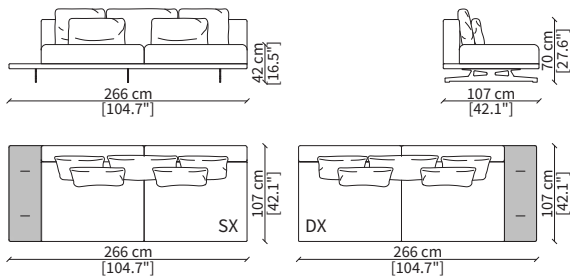

cod. 18424

Elemento 266 cm / Element 266 cm

Dimensioni espresse in cm se non diversamente indicato.
L'Azienda si riserva il diritto di apportare modifiche ai modelli senza preavviso.
Tolleranza sulle misure indicate di +/- 2%.

Dimensions in centimeter if not differently indicated.
The Company reserves the right to change the models without any advance notice.
Tolerance on the given sizes +/- 2%.