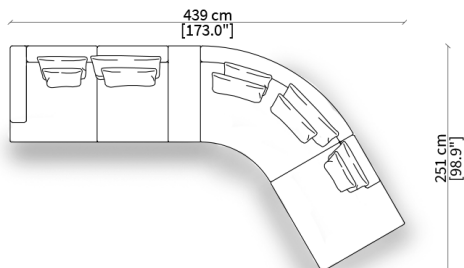

cod. 18537 + 18429 + 18420 + 18412

terminale top 212 cm cod. 18537
volume wood 107 cm cod. 18429
angolare speciale 60° cod. 18420
dormeuse centrale 115 cm cod. 18412