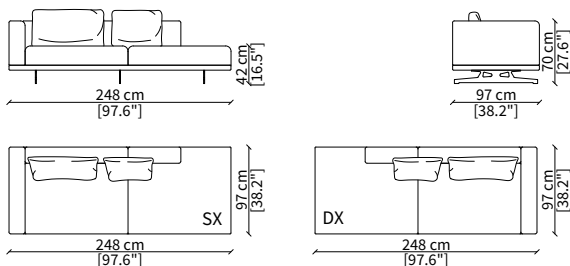

Dimensioni espresse in cm se non diversamente indicato.
L'Azienda si riserva il diritto di apportare modifiche ai modelli senza preavviso.
Tolleranza sulle misure indicate di +/- 2%.

Dimensions in centimeter if not differently indicated.
The Company reserves the right to change the models without any advance notice.
Tolerance on the given sizes +/- 2%.

HORIZON MEDIUM Design Christophe Pillet

cod. 18314

Elemento 194 cm / Element 194 cm

cod. 18315

Elemento 230 cm / Element 230 cm

ELEMENTO DORMEUSE / DORMEUSE ELEMENT

cod. 18340

Elemento 248 cm / Element 248 cm