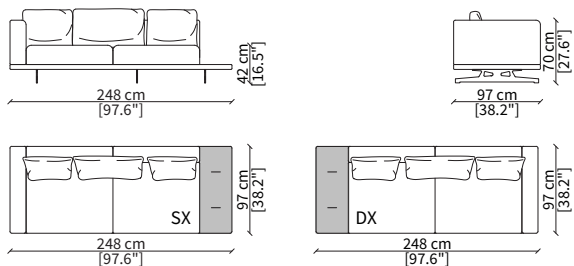

Dimensions in centimeter if not differently indicated.
The Company reserves the right to change the models without any advance notice.
Tolerance on the given sizes +/- 2%.

HORIZON MEDIUM

Design Christophe Pillet

ELEMENTO POUF GEOMETRICO / GEOMETRICAL POUF ELEMENT

cod. 18338

Elemento 194x194 cm / Element 194x194 cm

ELEMENTI TERMINALI TOP / TERMINAL TOP ELEMENTS

cod. 18342

Elemento 169 cm / Element 169 cm

cod. 18343

Elemento 212 cm / Element 212 cm

cod. 18344

Elemento 248 cm / Element 248 cm

cod. 18345

Elemento 284 cm / Element 284 cm

Dimensioni espresse in cm se non diversamente indicato.
L'Azienda si riserva il diritto di apportare modifiche ai modelli senza preavviso.
Tolleranza sulle misure indicate di +/- 2%.