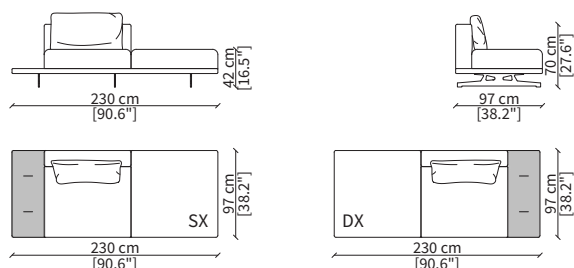

cod. 18344

Elemento 248 cm / Element 248 cm

cod. 18345

Elemento 284 cm / Element 284 cm

Dimensioni espresse in cm se non diversamente indicato.
L'Azienda si riserva il diritto di apportare modifiche ai modelli senza preavviso.
Tolleranza sulle misure indicate di +/- 2%.

Dimensions in centimeter if not differently indicated.
The Company reserves the right to change the models without any advance notice.
Tolerance on the given sizes +/- 2%.

HORIZON MEDIUM Design Christophe Pillet

Elemento 266 cm / Element 266 cm

ELEMENTI DORMEUSE POUF TOP / DORMEUSE POUF TOP ELEMENTS

cod. 18332

Elemento 230 cm / Element 230 cm

cod. 18333

Elemento 266 cm / Element 266 cm

ELEMENTO POUF TOP / POUF TOP ELEMENT

cod. 18334

Elemento 133 cm / Element 133 cm

Dimensioni espresse in cm se non diversamente indicato.
L'Azienda si riserva il diritto di apportare modifiche ai modelli senza preavviso.
Tolleranza sulle misure indicate di +/- 2%.