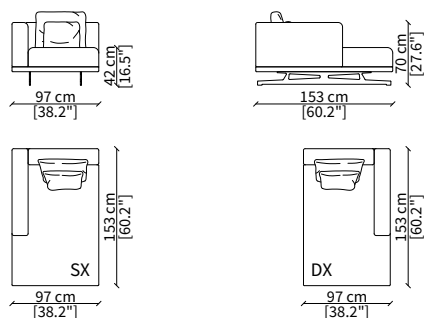

HORIZON LARGE Design Christophe Pillet

ELEMENTI CHAISE LONGUE / CHAISE LONGUE ELEMENTS

cod. 18414

Elemento 97 cm / Element 97 cm