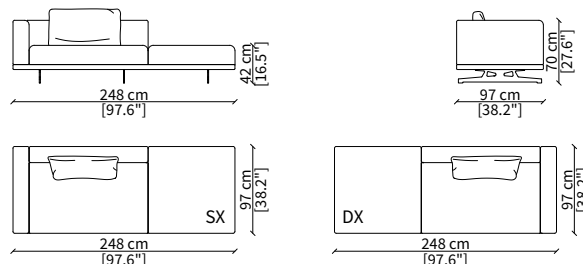

ELEMENTI DORMEUSE POUF / DORMEUSE POUF ELEMENTS

cod. 18309

Elemento 212 cm / Element 212 cm

cod. 18310

Elemento 248 cm / Element 248 cm

ELEMENTI CENTRALI DORMEUSE / CENTRAL DORMEUSE ELEMENTS

cod. 18316

Elemento 115 cm / Element 115 cm

cod. 18317

Elemento 230 cm / Element 230 cm

Dimensioni espresse in cm se non diversamente indicato.
L'Azienda si riserva il diritto di apportare modifiche ai modelli senza preavviso.
Tolleranza sulle misure indicate di +/- 2%.