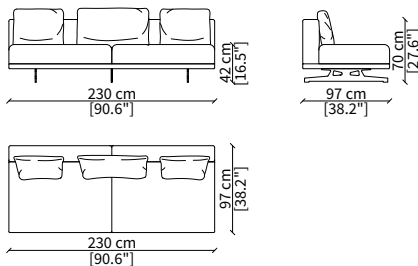

HORIZON MEDIUM Design Christophe Pillet

cod. 18314

Elemento 194 cm / Element 194 cm

cod. 18315

Elemento 230 cm / Element 230 cm

ELEMENTO DORMEUSE / DORMEUSE ELEMENT

cod. 18340

Elemento 248 cm / Element 248 cm