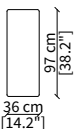

SERVER

cod. 18432

Elemento Ø36 cm / Element Ø36 cm

VOLUMI / VOLUMES

cod. 18336

Volume soft 97 cm / Soft volume 97 cm

cod. 18335

Volume legno 97 cm / Wood volume 97 cm