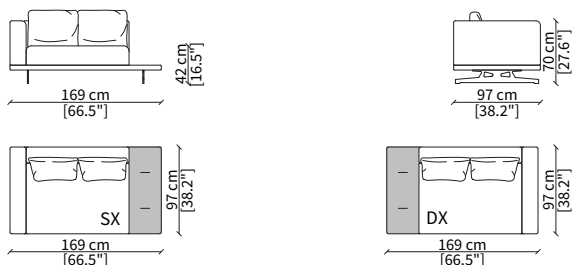

Dimensions in centimeter if not differently indicated.
The Company reserves the right to change the models without any advance notice.
Tolerance on the given sizes +/- 2%.

HORIZON MEDIUM

Design Christophe Pillet

ELEMENTO POUF GEOMETRICO / GEOMETRICAL POUF ELEMENT

cod. 18338

Elemento 194x194 cm / Element 194x194 cm

ELEMENTI TERMINALI TOP / TERMINAL TOP ELEMENTS

cod. 18342

Elemento 169 cm / Element 169 cm

cod. 18343

Elemento 212 cm / Element 212 cm

cod. 18344

Elemento 248 cm / Element 248 cm

cod. 18345

Elemento 284 cm / Element 284 cm

Dimensioni espresse in cm se non diversamente indicato.
L'Azienda si riserva il diritto di apportare modifiche ai modelli senza preavviso.
Tolleranza sulle misure indicate di +/- 2%.