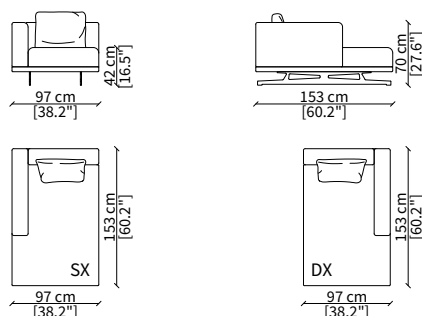

HORIZON MEDIUM Design Christophe Pillet

ELEMENTI CHAISE LONGUE / CHAISE LONGUE ELEMENTS

cod. 18318

Elemento 97 cm / Element 97 cm