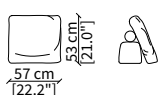

Cuscino 40x40 cm / Cushion 40x40 cm

cod. MH

Cuscino 63x40 cm / Cushion 63x40 cm

cod. 12181

Cuscino a libero posizionamento 57x53 cm
Freestanding backrest 57x53 cm

cod. 12188

Cuscino a libero posizionamento 78x53 cm
Freestanding backrest 78x53 cm