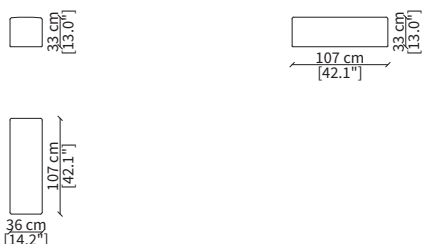

SERVER

cod. 18432

Elemento Ø36 cm / Element Ø36 cm

VOLUMI / VOLUMES

cod. 18428

Volume soft 107 cm / Soft volume 107 cm

cod. 18429

Volume legno 107 cm / Wood volume 107 cm