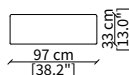

SERVER

cod. 18432

Elemento Ø36 cm / Element Ø36 cm

VOLUMI / VOLUMES

cod. 18336

Volume soft 97 cm / Soft volume 97 cm

cod. 18335

Volume legno 97 cm / Wood volume 97 cm