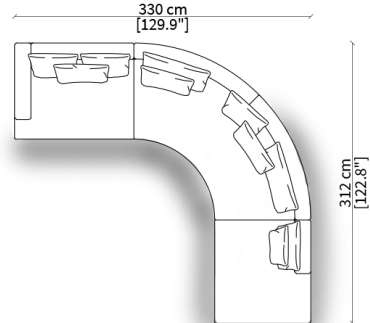

cod. 18503 + 13421 + 18412

terminale 133 cm cod. 18503
angolare speciale 90° cod. 18421
dormeuse centrale 115 cm cod. 18412