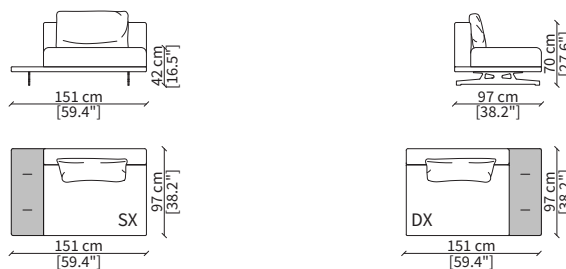

cod. 18329

Elemento 151 cm / Element 151 cm