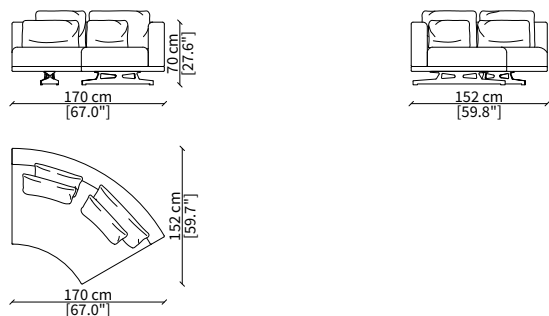

ELEMENTI ANGOLO CURVI / CURVED CORNER ELEMENTS

cod. 18420

Elemento 60° / Element 60°