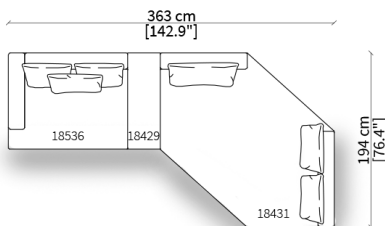

cod. 18429 + 18431

terminale top 169 cm cod. ----
volume wood 107 cm cod. 18429
dormeuse geometrica 194x194 cm cod. 18431