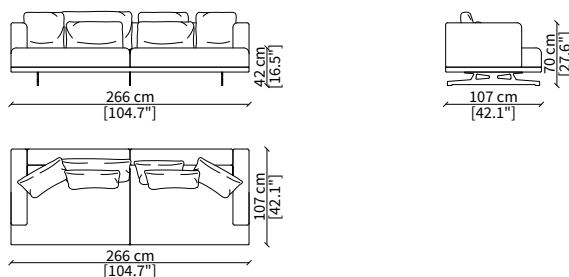

cod. 18501

Divano 266 cm / Sofa 266 cm