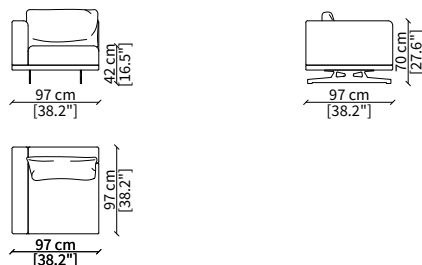

HORIZON MEDIUM

Design Christophe Pillet

ELEMENTO DORMEUSE GEOMETRICO / GEOMETRICAL DORMEUSE ELEMENT

cod. 18339

Elemento 194x194 cm / Element 194x194 cm

ELEMENTO ANGOLO / CORNER ELEMENT

cod. 18324

Elemento 97 cm / Element 97 cm