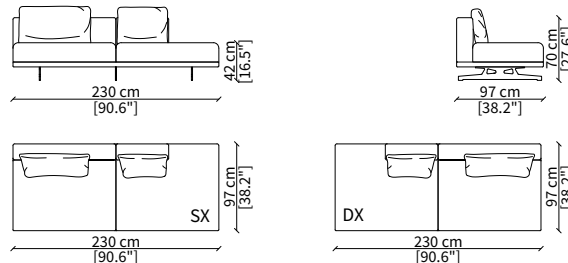

ELEMENTI DORMEUSE POUF / DORMEUSE POUF ELEMENTS

cod. 18309

Elemento 212 cm / Element 212 cm

cod. 18310

Elemento 248 cm / Element 248 cm

ELEMENTI CENTRALI DORMEUSE / CENTRAL DORMEUSE ELEMENTS

cod. 18316

Elemento 115 cm / Element 115 cm

cod. 18317

Elemento 230 cm / Element 230 cm

Dimensioni espresse in cm se non diversamente indicato.
L'Azienda si riserva il diritto di apportare modifiche ai modelli senza preavviso.
Tolleranza sulle misure indicate di +/- 2%.