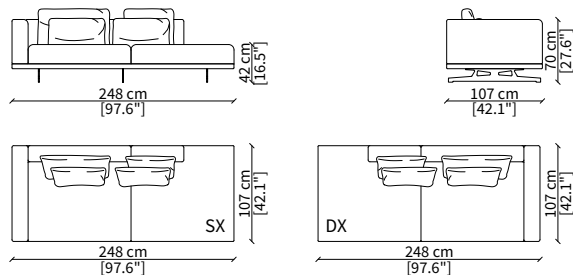

HORIZON LARGE Design Christophe Pillet

ELEMENTI DORMEUSE / DORMEUSE ELEMENTS

cod. 18434

Elemento 248 cm / Element 248 cm