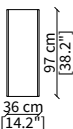

SERVER

cod. 18432

Elemento Ø36 cm / Element Ø36 cm

VOLUMI / VOLUMES

cod. 18336

Volume soft 97 cm / Soft volume 97 cm

cod. 18335

Volume legno 97 cm / Wood volume 97 cm