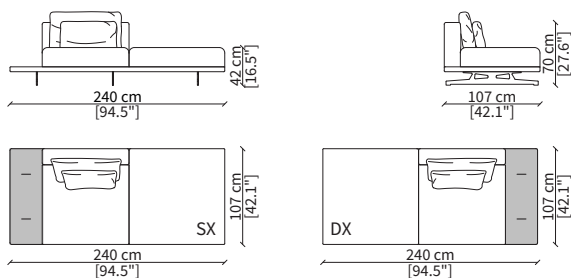

HORIZON LARGE Design Christophe Pillet

ELEMENTI DORMEUSE POUF TOP / DORMEUSE POUF TOP ELEMENTS

cod. 18425

Elemento 240 cm / Element 240 cm