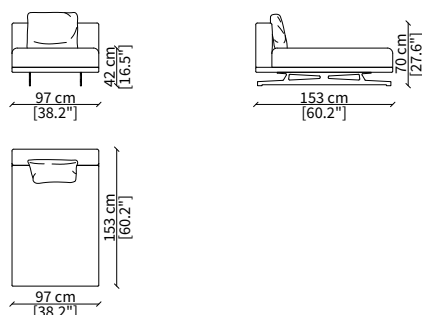

ELEMENTI CENTRALI CHAISE LONGUE / CENTRAL CHAISE LONGUE ELEMENTS

cod. 18320

Elemento 97 cm / Element 97 cm