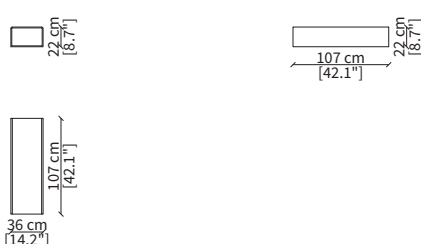

SERVER

cod. 18432

Elemento Ø36 cm / Element Ø36 cm

VOLUMI / VOLUMES

cod. 18428

Volume soft 107 cm / Soft volume 107 cm

cod. 18429

Volume legno 107 cm / Wood volume 107 cm