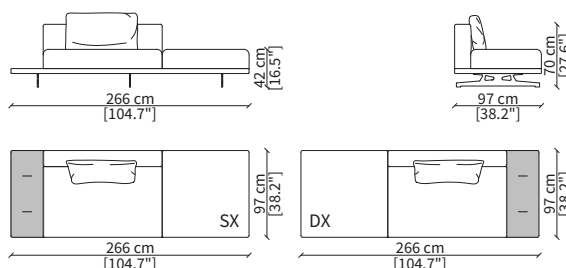

cod. 18344

Elemento 248 cm / Element 248 cm

cod. 18345

Elemento 284 cm / Element 284 cm

Dimensioni espresse in cm se non diversamente indicato.
L'Azienda si riserva il diritto di apportare modifiche ai modelli senza preavviso.
Tolleranza sulle misure indicate di +/- 2%.

Elemento 266 cm / Element 266 cm

ELEMENTI DORMEUSE POUF TOP / DORMEUSE POUF TOP ELEMENTS

cod. 18332

Elemento 230 cm / Element 230 cm

cod. 18333

Elemento 266 cm / Element 266 cm

ELEMENTO POUF TOP / POUF TOP ELEMENT

cod. 18334

Elemento 133 cm / Element 133 cm

Dimensioni espresse in cm se non diversamente indicato.
L'Azienda si riserva il diritto di apportare modifiche ai modelli senza preavviso.
Tolleranza sulle misure indicate di +/- 2%.