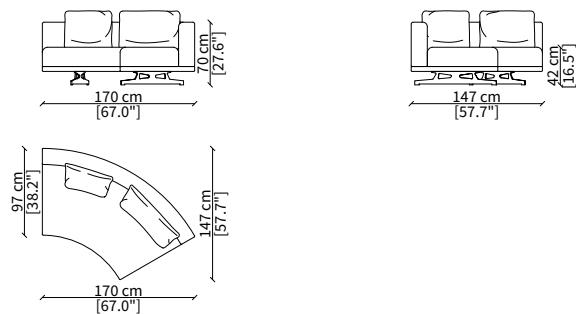

ELEMENTI ANGOLO CURVI / CURVED CORNER ELEMENTS

cod. 18326

Elemento 60° / Element 60°