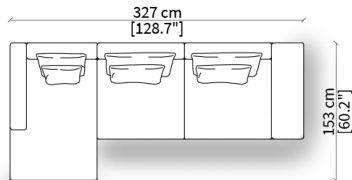

cod. 18414 + 18423 + 18428

chaise longue 97 cm cod. 18414
terminale top 230 cm cod. 18423
bracciolo imbottito 36 cm cod. 18428