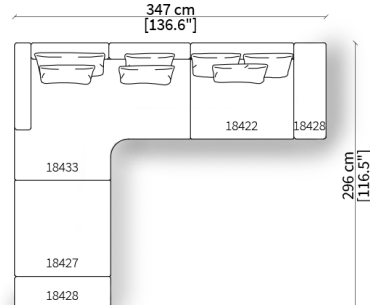

cod. 18427 + 18428 + 18433 + 18422

pouf top 143 cm cod. 18427
bracciolo imbottito 36 cm cod. 18428
terminale lunga 196x153 cm cod. 18433
terminale top 151 cm cod. 18422