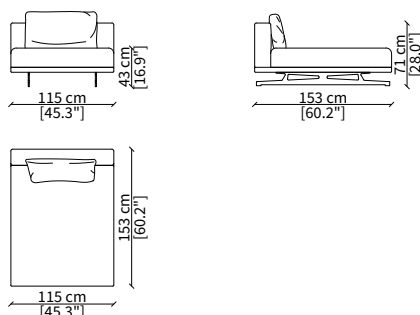

cod. 18321

Elemento 115 cm / Element 115 cm