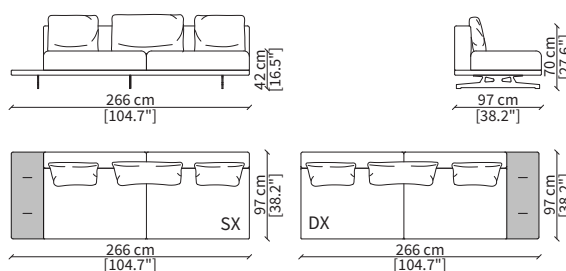

cod. 18331

Elemento 266 cm / Element 266 cm