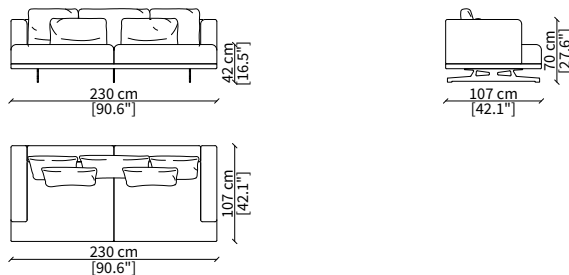

cod. 18500

Divano 230 cm / Sofa 230 cm