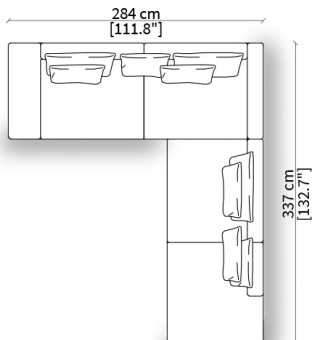

cod. 18439 + 18428 + 18413

terminale top 284 cm cod. 18439
bracciolo imbottito 36 cm cod. 18428
dormeuse centrale 230 cm cod. 18413