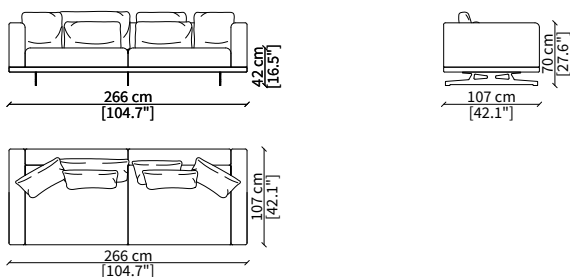

cod. 18401

Divano 266 cm / Sofa 266 cm