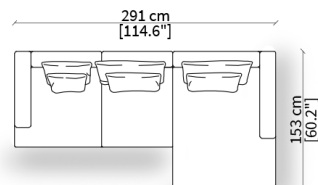

cod. 18535 + 18415

terminale 176 cm cod. 18535
chaise longue terminale 115 cm cod. 18415