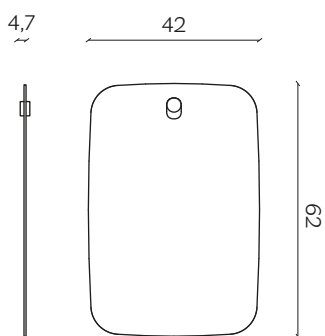

DIMENSIONI | DIMENSIONS

lunghezza | width: 90 cm

larghezza | depth: 4,7 cm

altezza | height: 90 cm

lunghezza | width: 64,4 cm

larghezza | depth: 4,7 cm

altezza | height: 95,5 cm

LES BROTHER

by Paolo Cappello

Les Brother è una famiglia di specchi un po' particolare composta da sette fratelli, due grandi, due intermedi e tre piccoli. Se i due grandi amplificano ed estendono gli spazi, i piccoli donano dolcezza all'ambiente, mentre i medi cercano il dialogo tra le due funzioni. Gli accomuna un piccolo neo nella parte superiore, un dettaglio in legno che diventa il supporto al muro.

DIMENSIONI | DIMENSIONS

lunghezza | width: 42 cm

larghezza | depth: 4,7 cm

altezza | height: 62 cm

lunghezza | width: 42 cm

larghezza | depth: 4,7 cm

altezza | height: 132 cm

lunghezza | width: 65 cm
larghezza | depth: 4,7 cm
altezza | height: 65 cm