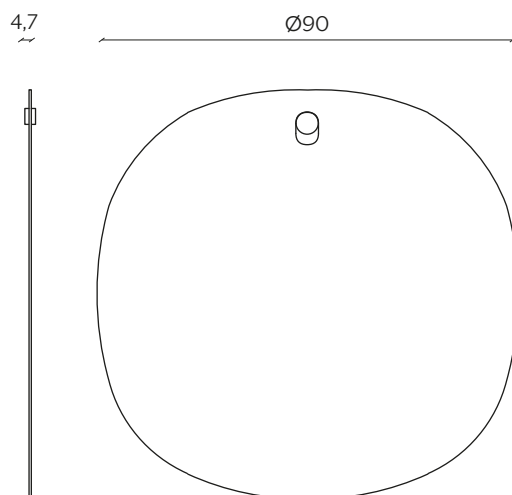

MIDDLE BROTHER

by Paolo Cappello

Les Brother è una famiglia di specchi un po' particolare composta da sette fratelli, due grandi, due intermedi e tre piccoli. Se i due grandi amplificano ed estendono gli spazi, i piccoli donano dolcezza all'ambiente, mentre i medi cercano il dialogo tra le due funzioni. Gli accomuna un piccolo neo nella parte superiore, un dettaglio in legno che diventa il supporto al muro.

Les brother is a family of rather special mirrors, made up of seven brothers, two large, two intermediate and three small. If the two large ones amplify and expand the space, the small ones add sweetness to the environment whilst the mid-sized ones seek a dialogue between the two functions. They share a small beauty spot on the upper part, a detail in wood that also acts as the wall mount.

DIMENSIONI | DIMENSIONS

lunghezza | width: 90 cm

larghezza | depth: 4,7 cm

altezza | height: 90 cm

lunghezza | width: 64,4 cm

larghezza | depth: 4,7 cm

altezza | height: 95,5 cm

LES BROTHER

DIMENSIONI | DIMENSIONS

lunghezza | width: 42 cm

larghezza | depth: 4,7 cm

altezza | height: 62 cm

lunghezza | width: 42 cm

larghezza | depth: 4,7 cm

altezza | height: 132 cm

lunghezza | width: 65 cm
larghezza | depth: 4,7 cm
altezza | height: 65 cm