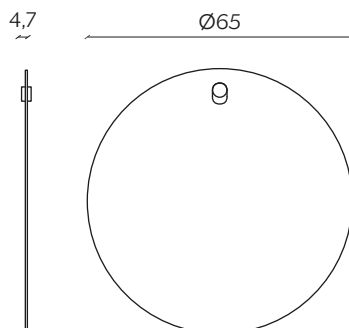

DIMENSIONI | DIMENSIONS

lunghezza | width: 90 cm

larghezza | depth: 4,7 cm

altezza | height: 90 cm

lunghezza | width: 64,4 cm

larghezza | depth: 4,7 cm

altezza | height: 95,5 cm

LES BROTHER

DIMENSIONI | DIMENSIONS

lunghezza | width: 42 cm

larghezza | depth: 4,7 cm

altezza | height: 62 cm

lunghezza | width: 42 cm

larghezza | depth: 4,7 cm

altezza | height: 132 cm

lunghezza | width: 65 cm
larghezza | depth: 4,7 cm
altezza | height: 65 cm