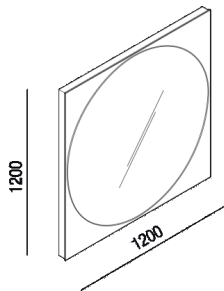

Vitruvio 120 cm  
ASPEV1212LE

García Cumini, 2021

Height: 120 cm

Width: 120 cm