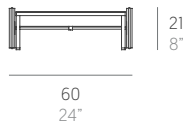

#### Medidas. Sizes

Respaldo reclinable. Reclining backrest.

#### Características. Characteristics

Estructura. Frame  
 ⚖️ 26,9 Kg - 59.18 lbs

Colchoneta. Mat  
 ⚖️ 7,6 Kg - 16.72 lbs

Caja. Box  
 1 ud/unit | 0,43 m<sup>3</sup> - 15.18 ft<sup>3</sup>