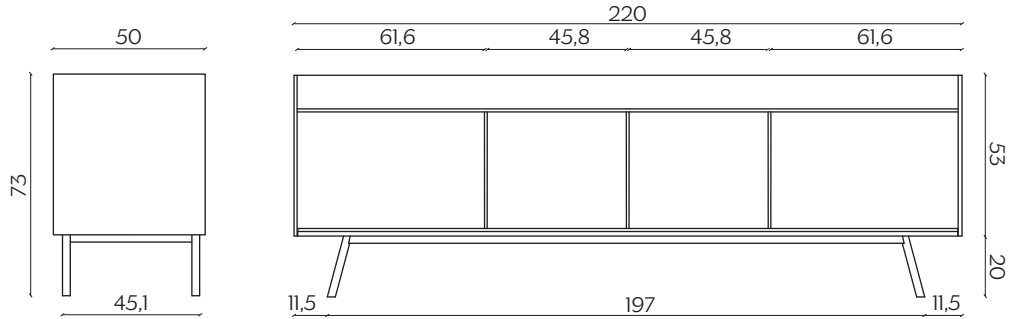

DIMENSIONI | DIMENSIONS

lunghezza | width: 188 cm

larghezza | depth: 50 cm

altezza | height: 73 cm

lunghezza | width: 220 cm

larghezza | depth: 50 cm

altezza | height: 73 cm

lunghezza | width: 188 cm

larghezza | depth: 50 cm

altezza | height: 73 cm

lunghezza | width: 220 cm
larghezza | depth: 50 cm
altezza | height: 73 cm

AMBIENTE | ENVIRONMENT

interno | indoor

DOWNLOAD | DOWNLOADS

la guida Cura e Manutenzione è disponibile su miniforms.com
Care and Maintenance guide is available at miniforms.com