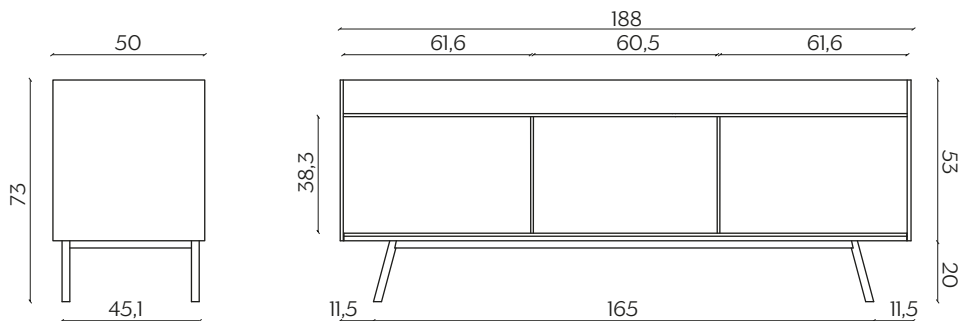

DIMENSIONI | DIMENSIONS

lunghezza | width: 188 cm

larghezza | depth: 50 cm

altezza | height: 73 cm

lunghezza | width: 220 cm

larghezza | depth: 50 cm

altezza | height: 73 cm

lunghezza | width: 188 cm

larghezza | depth: 50 cm

altezza | height: 73 cm

lunghezza | width: 220 cm
larghezza | depth: 50 cm
altezza | height: 73 cm

AMBIENTE | ENVIRONMENT

interno | indoor

DOWNLOAD | DOWNLOADS

la guida Cura e Manutenzione è disponibile su miniforms.com
Care and Maintenance guide is available at miniforms.com