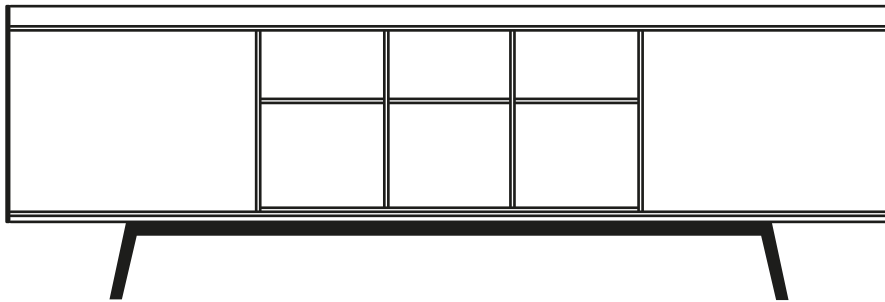

EDGE

by e-ggs

Edge è nata da un approccio chiaro ed essenziale al concetto di madia. I colori neutri e l'espressività del legno danno al complemento un ruolo autonomo e indispensabile nello spazio living.

Edge was created from a clear, essential approach to the concept of the sideboard. The neutral colours and the expressiveness of the wood give the item an autonomous, indispensable role in the living area.

DIMENSIONI | DIMENSIONS

lunghezza | width: 188 cm

larghezza | depth: 50 cm

altezza | height: 73 cm

lunghezza | width: 220 cm

larghezza | depth: 50 cm

altezza | height: 73 cm

lunghezza | width: 188 cm

larghezza | depth: 50 cm

altezza | height: 73 cm

lunghezza | width: 220 cm
larghezza | depth: 50 cm
altezza | height: 73 cm

AMBIENTE | ENVIRONMENT

interno | indoor

DOWNLOAD | DOWNLOADS

la guida Cura e Manutenzione è disponibile su miniforms.com
Care and Maintenance guide is available at miniforms.com