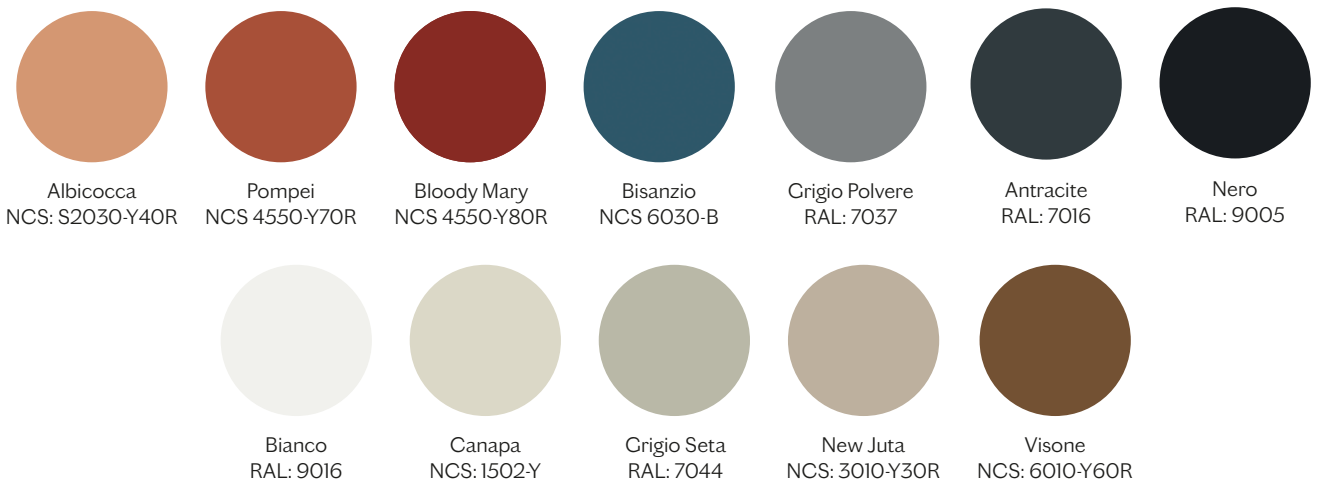

file 2D, 3D e fotografie sono disponibili su miniforms.com
2D, 3D files and hi-res images are available at miniforms.com

FINITURE | FINISHES

STRUTTURA | STRUCTURE

Legno | Wood

Rovere Fiammato
Flamed Oak

Noce Canaletto
Canaletto Walnut

RIPIANI | SHELVES

Laccato | Lacquer

Albicocca
NCS: S2030-Y40R

Pompei
NCS 4550-Y70R

Bloody Mary
NCS 4550-Y80R

Bisanzio
NCS 6030-B

Grigio Polvere
RAL: 7037

Antracite
RAL: 7016

Nero
RAL: 9005

Bianco
RAL: 9016

Canapa
NCS: 1502-Y

Grigio Seta
RAL: 7044

New Juta
NCS: 3010-Y30R

Visone
NCS: 6010-Y60R

BASE | BASE

Metallo | Metal

Laccato (12 colori)
Lacquered (12 tones)

Bronzo
Bronze