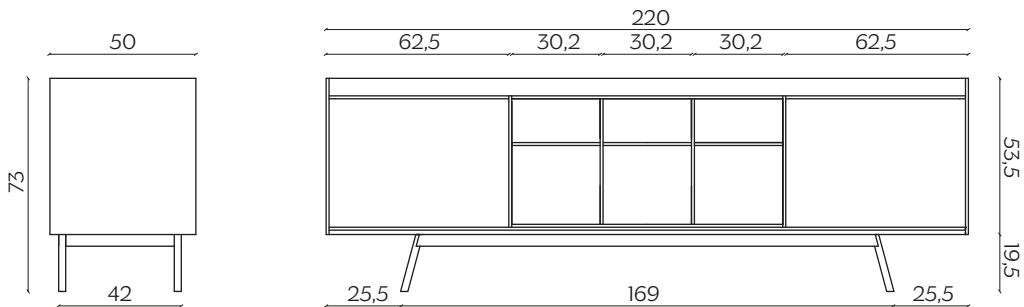

DIMENSIONI | DIMENSIONS

lunghezza | width: 188 cm

larghezza | depth: 50 cm

altezza | height: 73 cm

lunghezza | width: 220 cm

larghezza | depth: 50 cm

altezza | height: 73 cm

lunghezza | width: 188 cm

larghezza | depth: 50 cm

altezza | height: 73 cm

lunghezza | width: 220 cm
larghezza | depth: 50 cm
altezza | height: 73 cm

AMBIENTE | ENVIRONMENT

interno | indoor

DOWNLOAD | DOWNLOADS

la guida Cura e Manutenzione è disponibile su miniforms.com
Care and Maintenance guide is available at miniforms.com