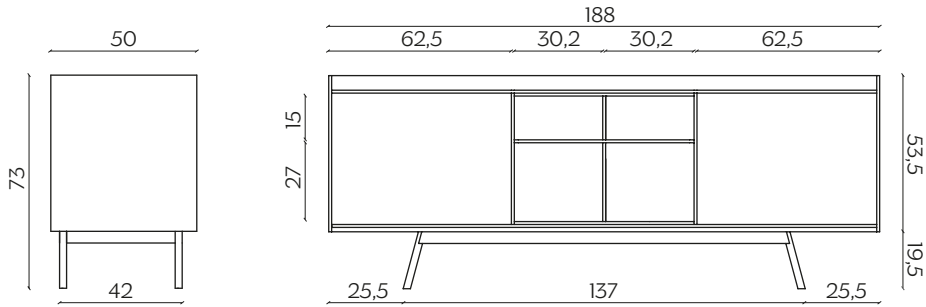

Edge was created from a clear, essential approach to the concept of the sideboard. The neutral colours and the expressiveness of the wood give the item an autonomous, indispensable role in the living area.

DIMENSIONI | DIMENSIONS

lunghezza | width: 188 cm

larghezza | depth: 50 cm

altezza | height: 73 cm

lunghezza | width: 220 cm

larghezza | depth: 50 cm

altezza | height: 73 cm

lunghezza | width: 188 cm

larghezza | depth: 50 cm

altezza | height: 73 cm

lunghezza | width: 220 cm
larghezza | depth: 50 cm
altezza | height: 73 cm

AMBIENTE | ENVIRONMENT

interno | indoor

DOWNLOAD | DOWNLOADS

la guida Cura e Manutenzione è disponibile su miniforms.com
Care and Maintenance guide is available at miniforms.com