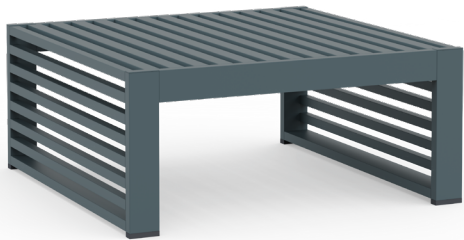

DNA

José A. Gandía-Blasco Canales

Mesa tumbona. Side table

Medidas. Sizes

Materiales. Materials

Aluminio anodizado o termolacado.

Anodized or thermo-lacquered aluminium.

Características. Characteristics

Estructura. Frame

📦 9,64 Kg - 21.21 lbs

Caja. Box

1 ud/unit | 0,29 m³ - 10.24 ft³

Mantenimiento. Maintenance

Ver apartado de limpieza y mantenimiento
gandiablasco.com

See cleaning and maintenance section
gandiablasco.com