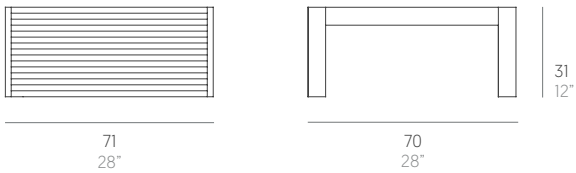

DNA

José A. Gandía-Blasco Canales

Mesa tumbona. Side table

Medidas. Sizes

Materiales. Materials

Aluminio anodizado o termolacado.

Anodized or thermo-lacquered aluminium.

Características. Characteristics

Estructura. Frame

📦 9,64 Kg - 21.21 lbs

Caja. Box

1 ud/unit | 0,29 m³ - 10.24 ft³

Mantenimiento. Maintenance

Ver apartado de limpieza y mantenimiento
gandiablasco.com

See cleaning and maintenance section
gandiablasco.com