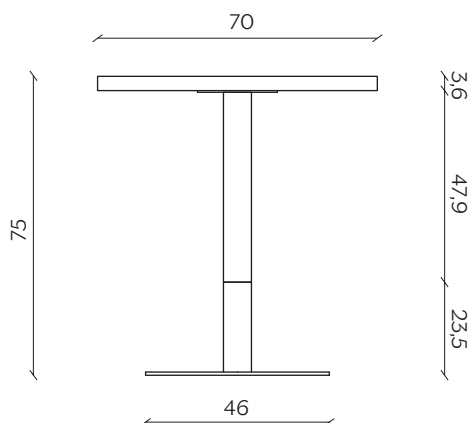

# BRISCOLA

by Miniforms Lab

Ispirato agli anni '70, Briscola è una rivisitazione nobile dei tavoli da bistrot dove si giocava a carte. Ha il sapore dei bar italiani di una volta, tra tazze di caffè e familiarità. Il piano è inserito in un vassoio in frassino che gli fa da cornice, mentre il basamento in metallo, nero o zincato, lo proietta nel presente.

## DIMENSIONI | DIMENSIONS

lunghezza | width: 70 cm  
larghezza | depth: 70 cm  
altezza | height: 75 cm

lunghezza | width: 70 cm  
larghezza | depth: 70 cm  
altezza | height: 75 cm