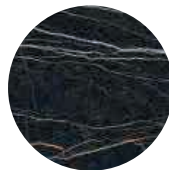

#### Laccati | Lacquer

Albicocca  
NCS: S2030-Y40R

Pompei  
NCS 4550-Y70R

Bloody Mary  
NCS 4550-Y80R

Bisanzio  
NCS 6030-B

Grigio Polvere  
RAL: 7037

Antracite  
RAL: 7016

Nero  
RAL: 9005

Bianco  
RAL: 9016

Canapa  
NCS: 1502-Y

Grigio Seta  
RAL: 7044

New Juta  
NCS: 3010-Y30R

Visone  
NCS: 6010-Y60R

#### Gres Porcellanato | Porcelain Stoneware (Ceramic)

Statuario Bianco  
Statuario White

Thundernight  
Thundernight

Étoile Gris  
Étoile Gris

Emperador  
Emperador