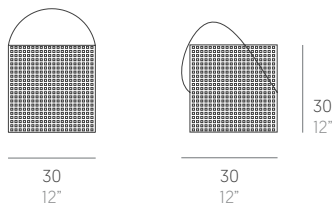

Fez

José A. Gandía-Blasco Canales

Farol 2. Candle box 2

Medidas. Sizes

Materiales. Materials

Aluminio termolacado.
Velas incluidas.

Thermo-lacquered aluminium.
Candles included.

Características. Characteristics

Estructura. Frame
📦 5,5 Kg - 12.1 lbs

Vela. Candle
15x15x15h cm / 6"x6"x6"h

Caja. Box
1 ud/unit | 0,04 m³ - 1.41 ft³

Mantenimiento. Maintenance

Ver apartado de limpieza y mantenimiento
gandiablasco.com

See cleaning and maintenance section
gandiablasco.com