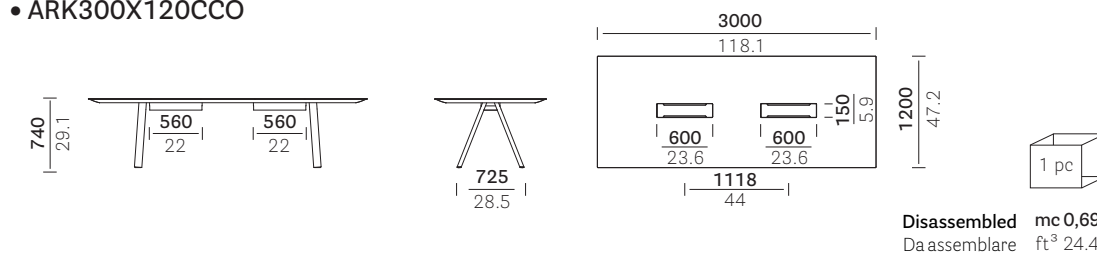

mm ***On request 60 mm (CC60) cable management also available**
in Disponibile a richiesta il tavolo con canalina larghezza 60 mm (CC60)

• **ARK240X120CC***

• **ARK240X120CCO**

• **ARK300X120CC***

• **ARK300X120CCO**