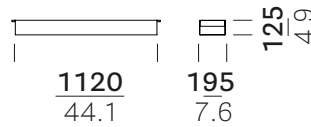

• **CCO**

FINISH - FINITURA - AUSFÜHRUNG - FINITION - ACABADO

EN: **Powder coating**
IT: Verniciato a polvere
DE: Pulverbeschichtet
FR: Époxy à poudre
ES: Barnizado en polvo

NERO

FEET - PIEDINI - GLEITER - PATINS - TACOS

EN: **Polyethylene, white or black**
IT: Polietilene, bianchi o neri
DE: Polyethylen, weiß oder schwarz
FR: Polyéthylène, blanc ou noir
ES: Polietileno, blanco o negro