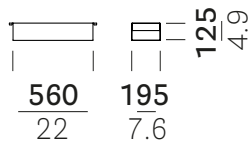

ARK240X120CC - ARK300X120CC - ARK360X120CC
ARK240X120CCO - ARK300X120CCO - ARK360X120CCO

DESIGN
Pedrali R&D

• **CABLE MANAGEMENT** - CANALINA - KABELKANAL - SYSTÈME PASSE-CÂBLES - CANAL

EN: **Steel sheet**
IT: Lamiera di acciaio
DE: Stahlblech
FR: Tôle d'acier
ES: Chapa de acero

$\frac{\text{mm}}{\text{in}}$

• **CC**