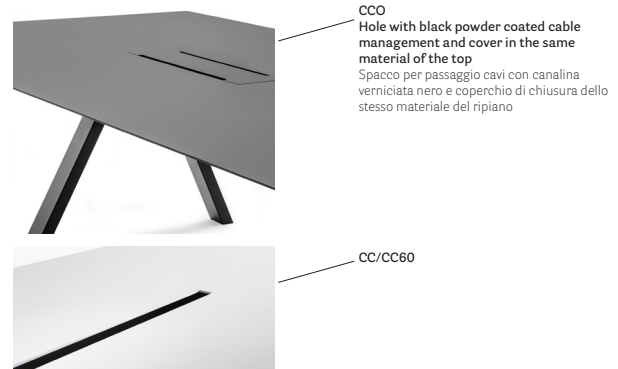

Arki-Table

PEDRALI[®]

ARK240X120CC - ARK300X120CC - ARK360X120CC
 ARK240X120CCO - ARK300X120CCO - ARK360X120CCO

100%
MADE IN
ITALY

DESIGN
Pedrali R&D

EN: Table with steel trestle legs and top with cable management supported by an extruded aluminium frame.

IT: Tavolo con gambe a cavalletto in acciaio e ripiano con canalina passacavi supportato da una cornice in estruso di alluminio.

DE: Tisch mit Staffelei-Beinen aus Stahl und Tischplatte mit Kabelkanal getragen von einem Rahmen aus extrudiertem Aluminium.

FR: Table avec pieds de chevalet en acier et plateau avec passe-câbles soutenu par un cadre en aluminium extrudé.

ES: Mesa con patas de caballete de acero y sobre con pasacables apoyado en un marco de aluminio extruido.