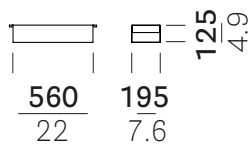

ARK240X120CC - ARK300X120CC - ARK360X120CC
ARK240X120CCO - ARK300X120CCO - ARK360X120CCO

DESIGN
Pedrali R&D

• **CABLE MANAGEMENT** - CANALINA - KABELKANAL - SYSTÈME PASSE-CÂBLES - CANAL

EN: Steel sheet
IT: Lamiera di acciaio
DE: Stahlblech
FR: Tôle d'acier
ES: Chapa de acero

mm
in

• **CC**