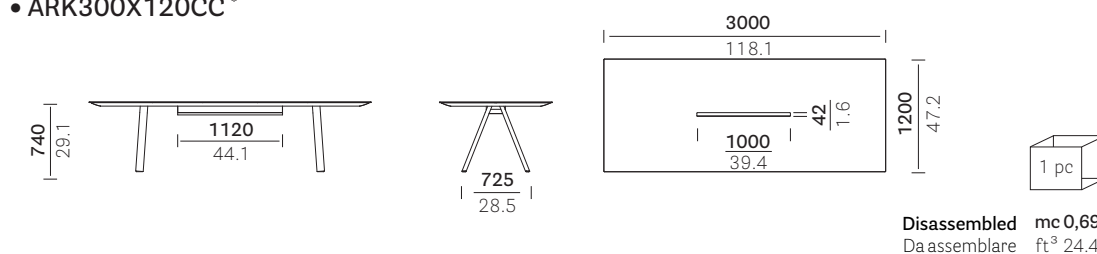

mm ***On request 60 mm (CC60) cable management also available**
in Disponibile a richiesta il tavolo con canalina larghezza 60 mm (CC60)

• **ARK240X120CC***

• **ARK240X120CCO**

• **ARK300X120CC***

• **ARK300X120CCO**