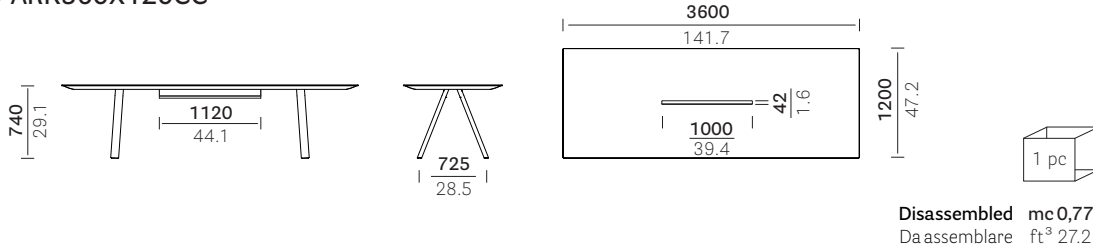

Arki-Table

PEDRALI®

ARK240X120CC - ARK300X120CC - ARK360X120CC
ARK240X120CCO - ARK300X120CCO - ARK360X120CCO

DESIGN
Pedrali R&D

• ARK360X120CC *