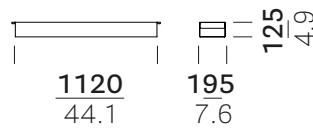

• **CCO**

FINISH - FINITURA - AUSFÜHRUNG - FINITION - ACABADO

EN: Powder coating
IT: Verniciato a polvere
DE: Pulverbeschichtet
FR: Époxy à poudre
ES: Barnizado en polvo

NERO

FEET - PIEDINI - GLEITER - PATINS - TACOS

EN: Polyethylene, white or black
IT: Polietilene, bianchi o neri
DE: Polyethylen, weiß oder schwarz
FR: Polyéthylène, blanc ou noir
ES: Polietileno, blanco o negro