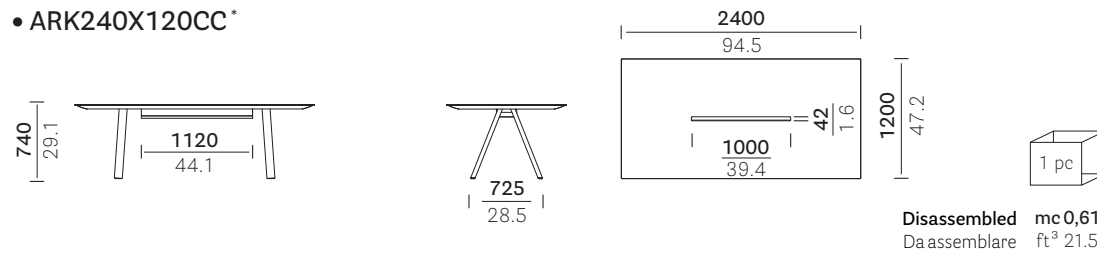

IT: Tavolo con gambe a cavalletto in acciaio e ripiano con canalina passacavi supportato da una cornice in estruso di alluminio.

DE: Tisch mit Staffelei-Beinen aus Stahl und Tischplatte mit Kabelkanal getragen von einem Rahmen aus extrudiertem Aluminium.

mm ***On request 60 mm (CC60) cable management also available**
in Disponibile a richiesta il tavolo con canalina larghezza 60 mm (CC60)

• **ARK240X120CC***

• **ARK240X120CCO**

• **ARK300X120CC***

• **ARK300X120CCO**