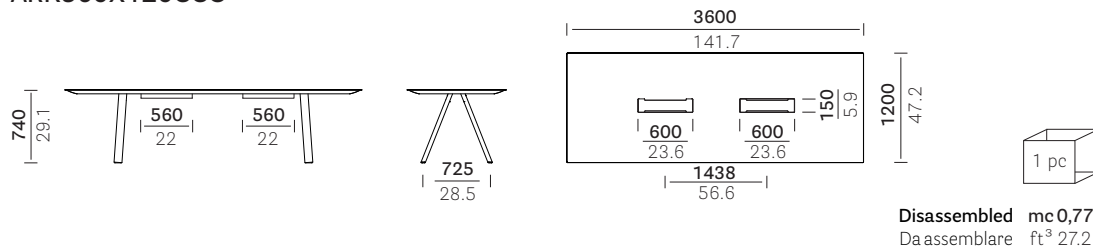

• ARK360X120CCO

MATERIALS

Materiali
Materialien
Matériaux
Materiales

• TOP - RIPIANO - TISCHPLATTE - PLATEAU - SOBRE

EN: Solid laminate top or linoleum
IT: Ripiano in stratificato o linoleum
DE: Kompakt-Tischplatte oder Linoleum
FR: Plateau stratifiés ou linoléum
ES: Sobre compacto o linóleo

TOP FINISH - FINITURA RIPIANO - AUSFÜHRUNG DER TISCHPLATTE - FINITION PLATEAU - ACABADO SOBRE

SOLID LAMINATE

TOP / RIPIANO / TISCHPLATTE / PLATEAU / SOBRE
6 mm thickness / Spessore 6 mm / Stärke 6 mm / Épaisseur 6 mm / Espesor 6 mm
Flat edge / Bordo piatto / Flache Kante / Chant plat / Canto rec
White core / Anima bianca / Weißer Kern / Coeur blanc / Alma blanco

*Anti-fingerprint finish
Finitura anti-impronta

TOP / RIPIANO / TISCHPLATTE / PLATEAU / SOBRE
6 mm thickness / Spessore 6 mm / Stärke 6 mm / Épaisseur 6 mm / Espesor 6 mm
Flat edge / Bordo piatto / Flache Kante / Chant plat / Canto rec
Black core / Anima nera / Schwarzer kern / Coeur noir / Alma negra

*Anti-fingerprint finish
Finitura anti-impronta

TOP / RIPIANO / TISCHPLATTE / PLATEAU / SOBRE
6 mm thickness / Spessore 6 mm / Stärke 6 mm / Épaisseur 6 mm / Espesor 6 mm
Flat edge / Bordo piatto / Flache Kante / Chant plat / Canto rec
Matching edge / Anima in tinta / Kern aus gleicher Farbe / Chant assorti / Canto a juego

TOP / RIPIANO / TISCHPLATTE / PLATEAU / SOBRE
10 mm thickness / Spessore 10 mm / Stärke 10 mm / Épaisseur 10 mm / Espesor 10 mm
Flat edge / Bordo piatto / Flache Kante / Chant plat / Canto rec
Brown core / Anima marrone / Schwarzer Marone / Coeur marron / Alma marrón

COM_4511 COM_4512 COM_4517 COM_4519 COM_4543

Reproduction of this document is strictly prohibited without prior written authorisation from Pedrali SpA. Sizes, weights and finishes may change without previous notice.
È vietata la riproduzione del seguente documento senza previa autorizzazione scritta da parte di Pedrali SpA. Dimensioni, pesi e finiture possono variare senza alcun preavviso.

ST_ARKI-TABLE_CC_CCO_2022.0