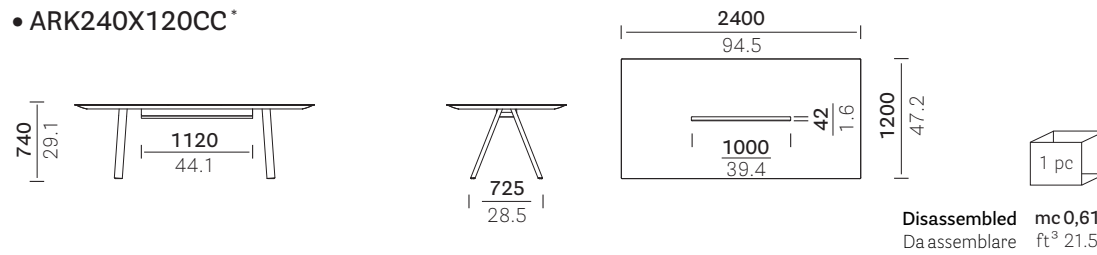

IT: Tavolo con gambe a cavalletto in acciaio e ripiano con canalina passacavi supportato da una cornice in estruso di alluminio.

DE: Tisch mit Staffelei-Beinen aus Stahl und Tischplatte mit Kabelkanal getragen von einem Rahmen aus extrudiertem Aluminium.

mm ***On request 60 mm (CC60) cable management also available**
in Disponibile a richiesta il tavolo con canalina larghezza 60 mm (CC60)

• **ARK240X120CC***

• **ARK240X120CCO**

• **ARK300X120CC***

• **ARK300X120CCO**