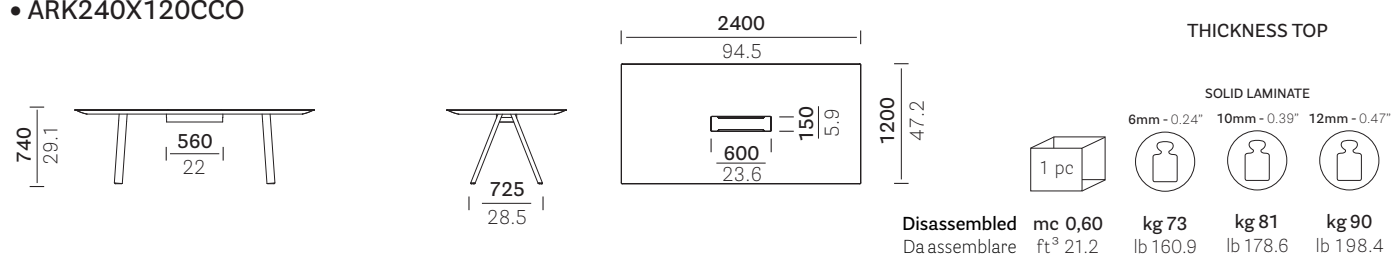

FR: Table avec pieds de chevalet en acier et plateau avec passe-câbles soutenu par un cadre en aluminium extrudé.

ES: Mesa con patas de caballete de acero y sobre con pasacables apoyado en un marco de aluminio extruido.

mm ***On request 60 mm (CC60) cable management also available**
in Disponibile a richiesta il tavolo con canalina larghezza 60 mm (CC60)

• **ARK240X120CC***

• **ARK240X120CCO**

• **ARK300X120CC***

• **ARK300X120CCO**