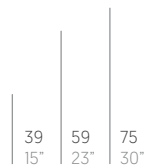

### Sillón. Lounge chair

#### Medidas. Sizes

91  
36"

97  
38"