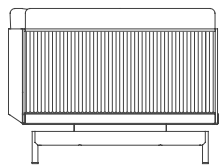

### Sillón. Lounge chair

#### Medidas. Sizes

91  
36"

97  
38"