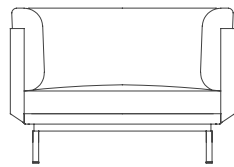

### Sillón. Lounge chair

#### Medidas. Sizes

91  
36"

97  
38"