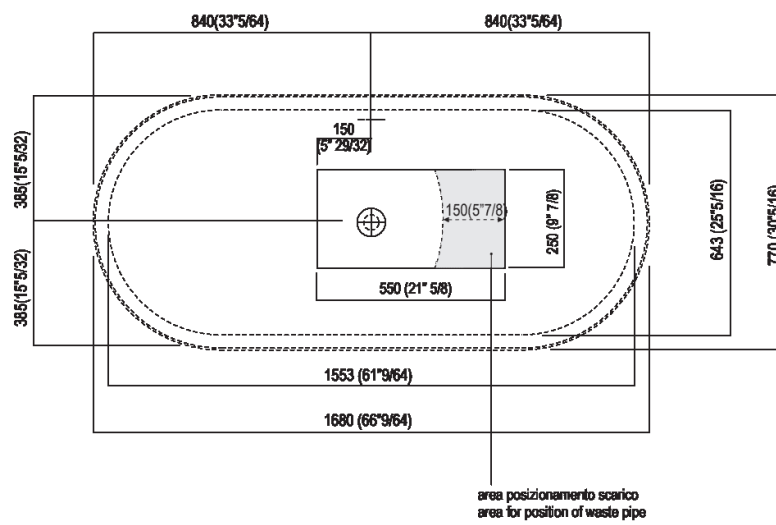

Height:	56.3 cm	22" 11/64 inches
Length:	168 cm	66" 9/64 inches
Weight:	110 kg	243 lbs
Depth:	77 cm	30" 5/16 inches
Capacity:	320 l	85 gal
Packaging:	100 x 200 x 82 cm	39" 3/8 x 78" 3/4 x 32" 1/4 inches
Total weight:	150 kg	331 lbs

Dimensioni principali

Dimensions for recess

Dimension for wall mounted taps

	A*	B**	C
FEZ 2 (EFEZ027)	713 (28 ⁵ / ₆₄)	-	80 (3 ⁵ / ₃₂)
LIMÓN (ELIM443)	713 (28 ⁵ / ₆₄)	-	80 (3 ⁵ / ₃₂)
MEMORY (EMEM324, EMEM343)	713 (28 ⁵ / ₆₄)	-	80 (3 ⁵ / ₃₂)
(EMEM342)	713 (28 ⁵ / ₆₄)	-	50 (1 ³¹ / ₃₂)
MEMORY MIX (EMIX437)	713 (28 ⁵ / ₆₄)	-	50 (1 ³¹ / ₃₂)
SQUARE (ERUB1117)	-	713 (28 ⁵ / ₆₄)	50 (1 ³¹ / ₃₂)
SQUARE (ERUB1118)	-	713 (28 ⁵ / ₆₄)	80 (3 ⁵ / ₃₂)
SEN (ESEN0912V)	-	713 (28 ⁵ / ₆₄)	50 (1 ³¹ / ₃₂)

* inserasse gruppo / axial distance for tap
** filo inferiore gruppo / Tap's lower edge

Dimensions for freestanding spouts

	A	B	C	D	E	F
FEZ 2 (EFEZ026, MET885) (EFEZ028)	90 (3 ³⁵ / ₆₄) 135 (5 ⁵ / ₁₆)	170 (6 ¹¹ / ₁₆) 210 (8 ¹⁷ / ₆₄)	430 (16 ⁵⁹ / ₆₄) 470 (18 ¹ / ₂)	555 (21 ²⁷ / ₃₂) 595 (23 ²⁷ / ₆₄)	735 (28 ¹⁵ / ₁₆) 775 (30 ³³ / ₆₄)	1010 (39 ⁴⁹ / ₆₄) 1050 (41 ¹¹ / ₃₂)
LIMÓN (ELIM425)	135 (5 ⁵ / ₁₆)	210 (8 ¹⁷ / ₆₄)	470 (18 ¹ / ₂)	595 (23 ²⁷ / ₆₄)	775 (30 ³³ / ₆₄)	1050 (41 ¹¹ / ₃₂)
MEMORY (EMEM325)	135 (5 ⁵ / ₁₆)	210 (8 ¹⁷ / ₆₄)	470 (18 ¹ / ₂)	595 (23 ²⁷ / ₆₄)	775 (30 ³³ / ₆₄)	1050 (41 ¹¹ / ₃₂)
MEMORY MIX (EMIX425)	135 (5 ⁵ / ₁₆)	210 (8 ¹⁷ / ₆₄)	470 (18 ¹ / ₂)	595 (23 ²⁷ / ₆₄)	775 (30 ³³ / ₆₄)	1050 (41 ¹¹ / ₃₂)
LIMÓN / MEMORY / MEMORY MIX (EMEM327)	90 (3 ³⁵ / ₆₄)	170 (6 ¹¹ / ₁₆)	430 (16 ⁵⁹ / ₆₄)	555 (21 ²⁷ / ₃₂)	735 (28 ¹⁵ / ₁₆)	1010 (39 ⁴⁹ / ₆₄)
SQUARE (ERUB1112, ERUB1115)	90 (3 ³⁵ / ₆₄)	170 (6 ¹¹ / ₁₆)	430 (16 ⁵⁹ / ₆₄)	555 (21 ²⁷ / ₃₂)	735 (28 ¹⁵ / ₁₆)	1010 (39 ⁴⁹ / ₆₄)
SEN (ESEN0911, ESEN0977)	90 (3 ³⁵ / ₆₄)	130 (5 ¹ / ₈)	390 (15 ²³ / ₆₄)	515 (20 ⁹ / ₃₂)	695 (27 ²³ / ₆₄)	970 (38 ³ / ₁₆)