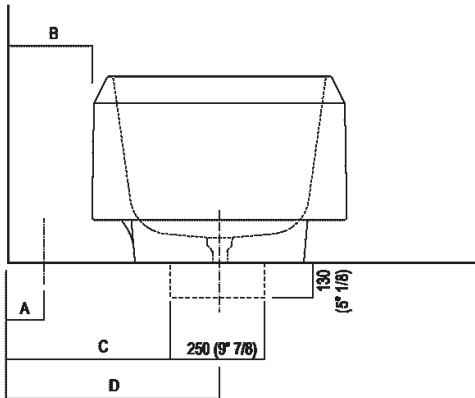

Height:	56.3 cm	22" 11/64 inches
Length:	168 cm	66" 9/64 inches
Weight:	110 kg	243 lbs
Depth:	77 cm	30" 5/16 inches
Capacity:	320 l	85 gal
Packaging:	100 x 200 x 82 cm	39" 3/8 x 78" 3/4 x 32" 1/4 inches
Total weight:	150 kg	331 lbs

Dimensioni principali

Dimensions for recess

Dimension for wall mounted taps

	A*	B**	C
FEZ 2 (EFEZ027)	713 (28 ⁵ / ₆₄)	-	80 (3 ⁵ / ₃₂)
LIMÓN (ELIM443)	713 (28 ⁵ / ₆₄)	-	80 (3 ⁵ / ₃₂)
MEMORY (EMEM324, EMEM343)	713 (28 ⁵ / ₆₄)	-	80 (3 ⁵ / ₃₂)
(EMEM342)	713 (28 ⁵ / ₆₄)	-	50 (1 ³¹ / ₃₂)
MEMORY MIX (EMIX437)	713 (28 ⁵ / ₆₄)	-	50 (1 ³¹ / ₃₂)
SQUARE (ERUB1117)	-	713 (28 ⁵ / ₆₄)	50 (1 ³¹ / ₃₂)
SQUARE (ERUB1118)	-	713 (28 ⁵ / ₆₄)	80 (3 ⁵ / ₃₂)
SEN (ESEN0912V)	-	713 (28 ⁵ / ₆₄)	50 (1 ³¹ / ₃₂)

* inserasse gruppo / axial distance for tap
** filo inferiore gruppo / Tap's lower edge

Dimensions for freestanding spouts

	A	B	C	D	E	F
FEZ 2 (EFEZ026, MET885) (EFEZ028)	90 (3 ³⁵ / ₆₄) 135 (5 ⁵ / ₁₆)	170 (6 ¹¹ / ₁₆) 210 (8 ¹⁷ / ₆₄)	430 (16 ⁵⁹ / ₆₄) 470 (18 ¹ / ₂)	555 (21 ²⁷ / ₃₂) 595 (23 ²⁷ / ₆₄)	735 (28 ¹⁵ / ₁₆) 775 (30 ³³ / ₆₄)	1010 (39 ⁴⁹ / ₆₄) 1050 (41 ¹¹ / ₃₂)
LIMÓN (ELIM425)	135 (5 ⁵ / ₁₆)	210 (8 ¹⁷ / ₆₄)	470 (18 ¹ / ₂)	595 (23 ²⁷ / ₆₄)	775 (30 ³³ / ₆₄)	1050 (41 ¹¹ / ₃₂)
MEMORY (EMEM325)	135 (5 ⁵ / ₁₆)	210 (8 ¹⁷ / ₆₄)	470 (18 ¹ / ₂)	595 (23 ²⁷ / ₆₄)	775 (30 ³³ / ₆₄)	1050 (41 ¹¹ / ₃₂)
MEMORY MIX (EMIX425)	135 (5 ⁵ / ₁₆)	210 (8 ¹⁷ / ₆₄)	470 (18 ¹ / ₂)	595 (23 ²⁷ / ₆₄)	775 (30 ³³ / ₆₄)	1050 (41 ¹¹ / ₃₂)
LIMÓN / MEMORY / MEMORY MIX (EMEM327)	90 (3 ³⁵ / ₆₄)	170 (6 ¹¹ / ₁₆)	430 (16 ⁵⁹ / ₆₄)	555 (21 ²⁷ / ₃₂)	735 (28 ¹⁵ / ₁₆)	1010 (39 ⁴⁹ / ₆₄)
SQUARE (ERUB1112, ERUB1115)	90 (3 ³⁵ / ₆₄)	170 (6 ¹¹ / ₁₆)	430 (16 ⁵⁹ / ₆₄)	555 (21 ²⁷ / ₃₂)	735 (28 ¹⁵ / ₁₆)	1010 (39 ⁴⁹ / ₆₄)
SEN (ESEN0911, ESEN0977)	90 (3 ³⁵ / ₆₄)	130 (5 ¹ / ₈)	390 (15 ²³ / ₆₄)	515 (20 ⁹ / ₃₂)	695 (27 ²³ / ₆₄)	970 (38 ³ / ₁₆)