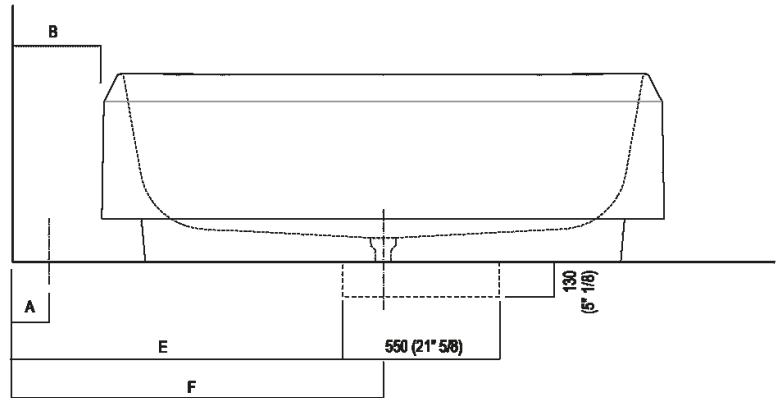

Height:	56.3 cm	22" 11/64 inches
Length:	168 cm	66" 9/64 inches
Weight:	110 kg	243 lbs
Depth:	77 cm	30" 5/16 inches
Capacity:	320 l	85 gal
Packaging:	100 x 200 x 82 cm	39" 3/8 x 78" 3/4 x 32" 1/4 inches
Total weight:	150 kg	331 lbs

Dimensioni principali

Dimensions for recess

Dimension for wall mounted taps

	A*	B**	C
FEZ 2 (EFEZ027)	713 (28 ⁵ / ₆₄)	-	80 (3 ⁵ / ₃₂)
LIMÓN (ELIM443)	713 (28 ⁵ / ₆₄)	-	80 (3 ⁵ / ₃₂)
MEMORY (EMEM324, EMEM343)	713 (28 ⁵ / ₆₄)	-	80 (3 ⁵ / ₃₂)
(EMEM342)	713 (28 ⁵ / ₆₄)	-	50 (1 ³¹ / ₃₂)
MEMORY MIX (EMIX437)	713 (28 ⁵ / ₆₄)	-	50 (1 ³¹ / ₃₂)
SQUARE (ERUB1117)	-	713 (28 ⁵ / ₆₄)	50 (1 ³¹ / ₃₂)
SQUARE (ERUB1118)	-	713 (28 ⁵ / ₆₄)	80 (3 ⁵ / ₃₂)
SEN (ESEN0912V)	-	713 (28 ⁵ / ₆₄)	50 (1 ³¹ / ₃₂)

* inserasse gruppo / axial distance for tap
** filo inferiore gruppo / Tap's lower edge

Dimensions for freestanding spouts

	A	B	C	D	E	F
FEZ 2 (EFEZ026, MET885) (EFEZ028)	90 (3 ³⁵ / ₆₄) 135 (5 ⁵ / ₁₆)	170 (6 ¹¹ / ₁₆) 210 (8 ¹⁷ / ₆₄)	430 (16 ⁵⁹ / ₆₄) 470 (18 ¹ / ₂)	555 (21 ²⁷ / ₃₂) 595 (23 ²⁷ / ₆₄)	735 (28 ¹⁵ / ₁₆) 775 (30 ³³ / ₆₄)	1010 (39 ⁴⁹ / ₆₄) 1050 (41 ¹¹ / ₃₂)
LIMÓN (ELIM425)	135 (5 ⁵ / ₁₆)	210 (8 ¹⁷ / ₆₄)	470 (18 ¹ / ₂)	595 (23 ²⁷ / ₆₄)	775 (30 ³³ / ₆₄)	1050 (41 ¹¹ / ₃₂)
MEMORY (EMEM325)	135 (5 ⁵ / ₁₆)	210 (8 ¹⁷ / ₆₄)	470 (18 ¹ / ₂)	595 (23 ²⁷ / ₆₄)	775 (30 ³³ / ₆₄)	1050 (41 ¹¹ / ₃₂)
MEMORY MIX (EMIX425)	135 (5 ⁵ / ₁₆)	210 (8 ¹⁷ / ₆₄)	470 (18 ¹ / ₂)	595 (23 ²⁷ / ₆₄)	775 (30 ³³ / ₆₄)	1050 (41 ¹¹ / ₃₂)
LIMÓN / MEMORY / MEMORY MIX (EMEM327)	90 (3 ³⁵ / ₆₄)	170 (6 ¹¹ / ₁₆)	430 (16 ⁵⁹ / ₆₄)	555 (21 ²⁷ / ₃₂)	735 (28 ¹⁵ / ₁₆)	1010 (39 ⁴⁹ / ₆₄)
SQUARE (ERUB1112, ERUB1115)	90 (3 ³⁵ / ₆₄)	170 (6 ¹¹ / ₁₆)	430 (16 ⁵⁹ / ₆₄)	555 (21 ²⁷ / ₃₂)	735 (28 ¹⁵ / ₁₆)	1010 (39 ⁴⁹ / ₆₄)
SEN (ESEN0911, ESEN0977)	90 (3 ³⁵ / ₆₄)	130 (5 ¹ / ₈)	390 (15 ²³ / ₆₄)	515 (20 ⁹ / ₃₂)	695 (27 ²³ / ₆₄)	970 (38 ³ / ₁₆)