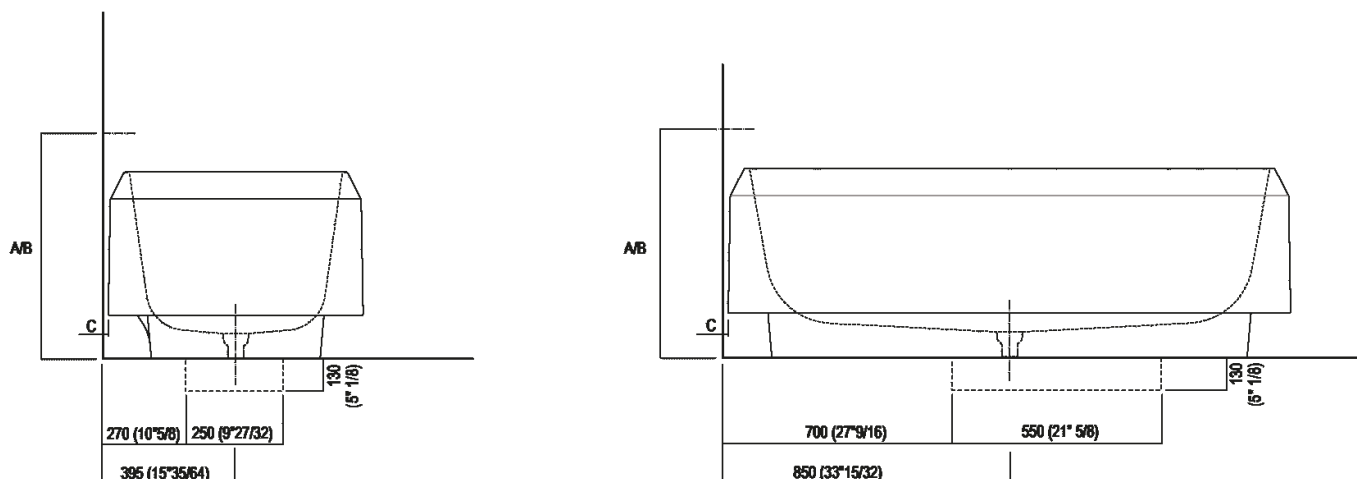

Height:	56.3 cm	22" 11/64 inches
Length:	168 cm	66" 9/64 inches
Weight:	110 kg	243 lbs
Depth:	77 cm	30" 5/16 inches
Capacity:	320 l	85 gal
Packaging:	100 x 200 x 82 cm	39" 3/8 x 78" 3/4 x 32" 1/4 inches
Total weight:	150 kg	331 lbs

Dimensioni principali

Dimensions for recess

Dimension for wall mounted taps

	A*	B**	C
FEZ 2 (EFEZ027)	713 (28 ⁵ / ₆₄)	-	80 (3 ⁵ / ₃₂)
LIMÓN (ELIM443)	713 (28 ⁵ / ₆₄)	-	80 (3 ⁵ / ₃₂)
MEMORY (EMEM324, EMEM343)	713 (28 ⁵ / ₆₄)	-	80 (3 ⁵ / ₃₂)
(EMEM342)	713 (28 ⁵ / ₆₄)	-	50 (1 ³¹ / ₃₂)
MEMORY MIX (EMIX437)	713 (28 ⁵ / ₆₄)	-	50 (1 ³¹ / ₃₂)
SQUARE (ERUB1117)	-	713 (28 ⁵ / ₆₄)	50 (1 ³¹ / ₃₂)
SQUARE (ERUB1118)	-	713 (28 ⁵ / ₆₄)	80 (3 ⁵ / ₃₂)
SEN (ESEN0912V)	-	713 (28 ⁵ / ₆₄)	50 (1 ³¹ / ₃₂)

* inserasse gruppo / axial distance for tap
** filo inferiore gruppo / Tap's lower edge

Dimensions for freestanding spouts

	A	B	C	D	E	F
FEZ 2 (EFEZ026, MET885) (EFEZ028)	90 (3 ³⁵ / ₆₄) 135 (5 ⁵ / ₁₆)	170 (6 ¹¹ / ₁₆) 210 (8 ¹⁷ / ₆₄)	430 (16 ⁵⁹ / ₆₄) 470 (18 ¹ / ₂)	555 (21 ²⁷ / ₃₂) 595 (23 ²⁷ / ₆₄)	735 (28 ¹⁵ / ₁₆) 775 (30 ³³ / ₆₄)	1010 (39 ⁴⁹ / ₆₄) 1050 (41 ¹¹ / ₃₂)
LIMÓN (ELIM425)	135 (5 ⁵ / ₁₆)	210 (8 ¹⁷ / ₆₄)	470 (18 ¹ / ₂)	595 (23 ²⁷ / ₆₄)	775 (30 ³³ / ₆₄)	1050 (41 ¹¹ / ₃₂)
MEMORY (EMEM325)	135 (5 ⁵ / ₁₆)	210 (8 ¹⁷ / ₆₄)	470 (18 ¹ / ₂)	595 (23 ²⁷ / ₆₄)	775 (30 ³³ / ₆₄)	1050 (41 ¹¹ / ₃₂)
MEMORY MIX (EMIX425)	135 (5 ⁵ / ₁₆)	210 (8 ¹⁷ / ₆₄)	470 (18 ¹ / ₂)	595 (23 ²⁷ / ₆₄)	775 (30 ³³ / ₆₄)	1050 (41 ¹¹ / ₃₂)
LIMÓN / MEMORY / MEMORY MIX (EMEM327)	90 (3 ³⁵ / ₆₄)	170 (6 ¹¹ / ₁₆)	430 (16 ⁵⁹ / ₆₄)	555 (21 ²⁷ / ₃₂)	735 (28 ¹⁵ / ₁₆)	1010 (39 ⁴⁹ / ₆₄)
SQUARE (ERUB1112, ERUB1115)	90 (3 ³⁵ / ₆₄)	170 (6 ¹¹ / ₁₆)	430 (16 ⁵⁹ / ₆₄)	555 (21 ²⁷ / ₃₂)	735 (28 ¹⁵ / ₁₆)	1010 (39 ⁴⁹ / ₆₄)
SEN (ESEN0911, ESEN0977)	90 (3 ³⁵ / ₆₄)	130 (5 ¹ / ₈)	390 (15 ²³ / ₆₄)	515 (20 ⁹ / ₃₂)	695 (27 ²³ / ₆₄)	970 (38 ³ / ₁₆)