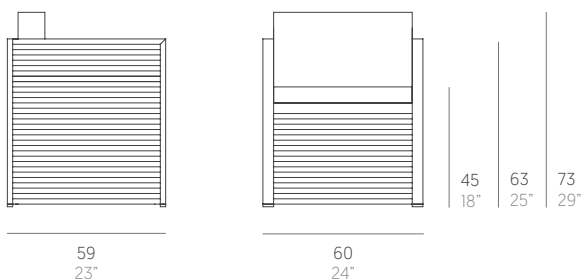

### Butaca. Armchair

#### Medidas. Sizes

#### Características. Characteristics

Estructura. Frame  
📦 15,5 Kg - 34.1 lbs

Colchoneta. Mat  
📦 1,8 Kg - 3.96 lbs

Caja. Box  
1 ud/unit | 0,33 m<sup>3</sup> - 11.65 ft<sup>3</sup>