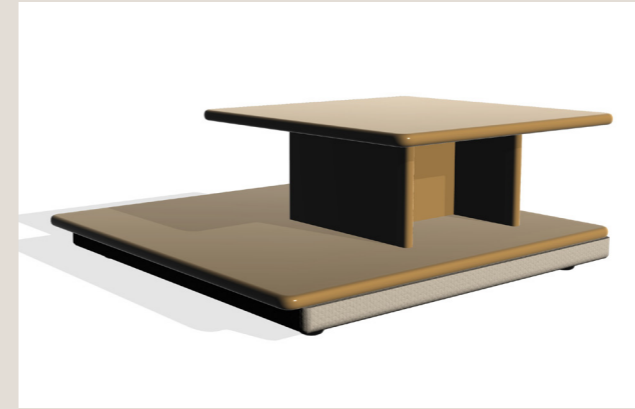

DAO SOFT TAVOLINI / SMALL TABLES

TAVOLINO CENTRALE 93X93 / CENTRAL TABLE 93X93

Utilizzabile all'interno di composizioni di divani.

Struttura: laccato lucido colore Lino, Curry, Corallo, Oliva, Oceano, Salvia, Cipria, Tortora e Nero.

Basamento: multistrato rivestito con fodera fissa nello stesso materiale e colore del rivestimento del divano.

Can be used in the middle of sofa compositions.

Frame: glossy lacquered in Linen, Curry, Coral, Olive, Ocean, Sage, Powder, Tortora and Black.

Base: multilayer upholstered with fixed cover in the same material and colour as the sofa cover.