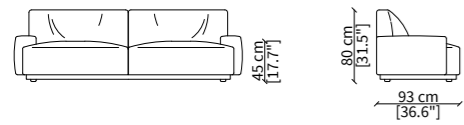

DAO SOFT SOFA Gordon Guillaumier

DAO SOFT / d. 93 cm

DIVANI / SOFAS

20500   20501