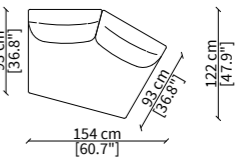

ELEMENTI CENTRALI COMFORT /
CENTRAL COMFORT ELEMENTS
20515