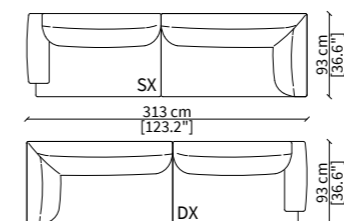

ELEMENTO ANGOLO PENTAGONALE / PENTAGONAL CORNER ELEMENT 20521

DIVANI ANGOLO / CORNER SOFAS

20522

20523

ELEMENTO ANGOLO DORMEUSE / DORMEUSE CORNER ELEMENT

20524

20525

Dimensioni espresse in cm se non diversamente indicato.
L'Azienda si riserva il diritto di apportare modifiche ai modelli senza preavviso.
Tolleranza sulle misure indicate di +/- 2%.