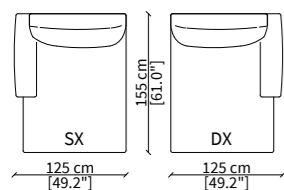

20500 20501

ELEMENTI TERMINALI / TERMINAL ELEMENTS

20503 20504 20505 20506

ELEMENTI DORMEUSE / DORMEUSE ELEMENTS

20509 20510

CHAISES LONGUE

20512

Dimensioni espresse in cm se non diversamente indicato.
L'Azienda si riserva il diritto di apportare modifiche ai modelli senza preavviso.
Tolleranza sulle misure indicate di +/- 2%.