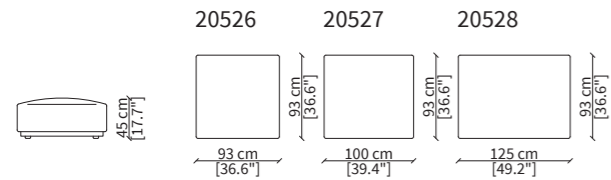

DAO SOFT SOFA Gordon Guillaumier

POUFS