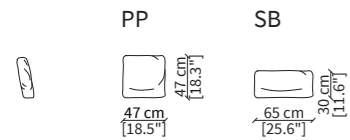

CUSCINI / CUSHIONS