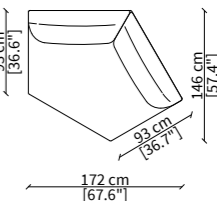

ELEMENTO ANGOLO PENTAGONALE / PENTAGONAL CORNER ELEMENT 20521

DIVANI ANGOLO / CORNER SOFAS

20522

20523

ELEMENTO ANGOLO DORMEUSE / DORMEUSE CORNER ELEMENT

20524

20525

Dimensioni espresse in cm se non diversamente indicato.
L'Azienda si riserva il diritto di apportare modifiche ai modelli senza preavviso.
Tolleranza sulle misure indicate di +/- 2%.