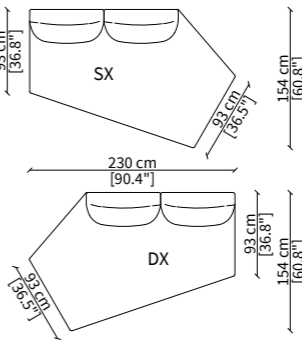

CENTRALI DORMEUSE GEOMETRICHE /
CENTRAL DORMEUSE ELEMENTS
20514