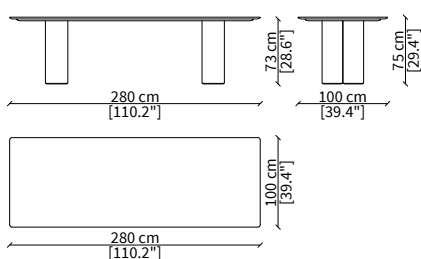

Dimensioni espresse in cm se non diversamente indicato.
L'Azienda si riserva il diritto di apportare modifiche ai modelli senza preavviso.
Tolleranza sulle misure indicate di +/- 2%.

Dimensions in centimeter if not differently indicated.
The Company reserves the right to change the models without any advance notice.
Tolerance on the given sizes +/- 2%.

ELLY TABLE

Design Oscar e Gabriele Buratti

cod. 18273M

Tavolo rettangolare marmo 250x100 cm
Marble rectangular table 250x100 cm

cod. 18273

Tavolo rettangolare legno 250x100 cm
Wood rectangular table 250x100 cm

cod. 18274M

Tavolo rettangolare marmo 280x100 cm
Marble rectangular table 280x100 cm

cod. 18274

Tavolo rettangolare legno 280x100 cm
Wood rectangular table 280x100 cm

ELLY TABLE
Design Oscar e Gabriele Buratti