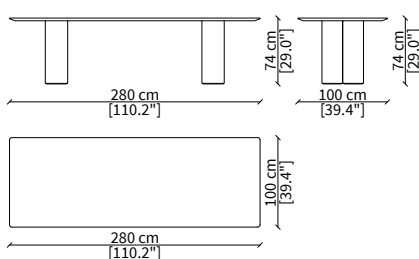

Dimensioni espresse in cm se non diversamente indicato.
L'Azienda si riserva il diritto di apportare modifiche ai modelli senza preavviso.
Tolleranza sulle misure indicate di +/- 2%.

Dimensions in centimeter if not differently indicated.
The Company reserves the right to change the models without any advance notice.
Tolerance on the given sizes +/- 2%.

ELLY TABLE

Design Oscar e Gabriele Buratti

cod. 18273M

Tavolo rettangolare marmo 250x100 cm
Marble rectangular table 250x100 cm

cod. 18273

Tavolo rettangolare legno 250x100 cm
Wood rectangular table 250x100 cm

cod. 18274M

Tavolo rettangolare marmo 280x100 cm
Marble rectangular table 280x100 cm

cod. 18274

Tavolo rettangolare legno 280x100 cm
Wood rectangular table 280x100 cm

ELLY TABLE
Design Oscar e Gabriele Buratti