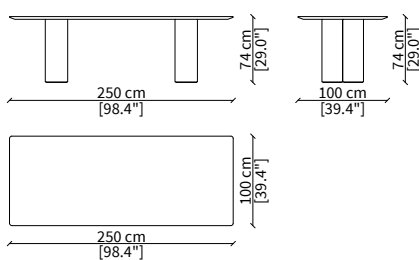

Dimensioni espresse in cm se non diversamente indicato.
L'Azienda si riserva il diritto di apportare modifiche ai modelli senza preavviso.
Tolleranza sulle misure indicate di +/- 2%.

Dimensions in centimeter if not differently indicated.
The Company reserves the right to change the models without any advance notice.
Tolerance on the given sizes +/- 2%.

ELLY TABLE

Design Oscar e Gabriele Buratti

cod. 18273M

Tavolo rettangolare marmo 250x100 cm
Marble rectangular table 250x100 cm

cod. 18273

Tavolo rettangolare legno 250x100 cm
Wood rectangular table 250x100 cm

cod. 18274M

Tavolo rettangolare marmo 280x100 cm
Marble rectangular table 280x100 cm

cod. 18274

Tavolo rettangolare legno 280x100 cm
Wood rectangular table 280x100 cm

ELLY TABLE
Design Oscar e Gabriele Buratti