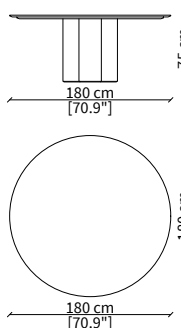

ELLY TABLE

Design Oscar e Gabriele Buratti

TAVOLO DA PRANZO / DINING TABLE

cod. 18270M

Tavolo tondo marmo Ø 150 cm
Marble round table Ø 150 cm

cod. 18270

Tavolo tondo legno Ø 150 cm
Wood round table Ø 150 cm

cod. 18271M

Tavolo tondo marmo Ø 180 cm
Marble round table Ø 180 cm

cod. 18271

Tavolo tondo legno Ø 180 cm
Wood round table Ø 180 cm

cod. 18275

Tavolo ovale legno 210x130 cm
Wood oval table 210x130 cm

cod. 18276

Tavolo ovale legno 240x130 cm
Wood oval table 240x130 cm

cod. 18272M

Tavolo rettangolare marmo 220x100 cm
Marble rectangular table 220x100 cm

cod. 18272

Tavolo rettangolare legno 220x100 cm
Wood rectangular table 220x100 cm

Dimensioni espresse in cm se non diversamente indicato.
L'Azienda si riserva il diritto di apportare modifiche ai modelli senza preavviso.
Tolleranza sulle misure indicate di +/- 2%.

Dimensions in centimeter if not differently indicated.
The Company reserves the right to change the models without any advance notice.
Tolerance on the given sizes +/- 2%.