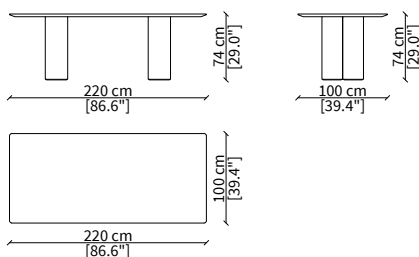

cod. 18271M

Tavolo tondo marmo Ø 180 cm
Marble round table Ø 180 cm

cod. 18271

Tavolo tondo legno Ø 180 cm
Wood round table Ø 180 cm

cod. 18275

Tavolo ovale legno 210x130 cm
Wood oval table 210x130 cm

cod. 18276

Tavolo ovale legno 240x130 cm
Wood oval table 240x130 cm

cod. 18272M

Tavolo rettangolare marmo 220x100 cm
Marble rectangular table 220x100 cm

cod. 18272

Tavolo rettangolare legno 220x100 cm
Wood rectangular table 220x100 cm

Dimensioni espresse in cm se non diversamente indicato.
L'Azienda si riserva il diritto di apportare modifiche ai modelli senza preavviso.
Tolleranza sulle misure indicate di +/- 2%.

Dimensions in centimeter if not differently indicated.
The Company reserves the right to change the models without any advance notice.
Tolerance on the given sizes +/- 2%.