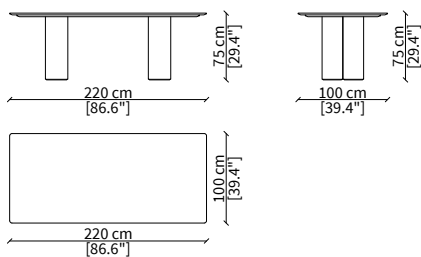

cod. 18271M

Tavolo tondo marmo Ø 180 cm
Marble round table Ø 180 cm

cod. 18271

Tavolo tondo legno Ø 180 cm
Wood round table Ø 180 cm

cod. 18275

Tavolo ovale legno 210x130 cm
Wood oval table 210x130 cm

cod. 18276

Tavolo ovale legno 240x130 cm
Wood oval table 240x130 cm

cod. 18272M

Tavolo rettangolare marmo 220x100 cm
Marble rectangular table 220x100 cm

cod. 18272

Tavolo rettangolare legno 220x100 cm
Wood rectangular table 220x100 cm

Dimensioni espresse in cm se non diversamente indicato.
L'Azienda si riserva il diritto di apportare modifiche ai modelli senza preavviso.
Tolleranza sulle misure indicate di +/- 2%.

Dimensions in centimeter if not differently indicated.
The Company reserves the right to change the models without any advance notice.
Tolerance on the given sizes +/- 2%.