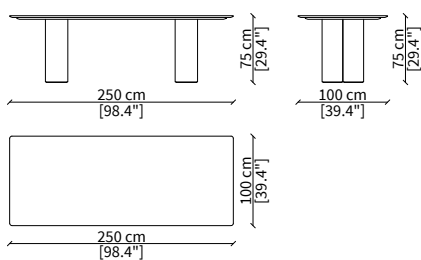

ELLY TABLE

Design Oscar e Gabriele Buratti

cod. 18273M

Tavolo rettangolare marmo 250x100 cm
Marble rectangular table 250x100 cm