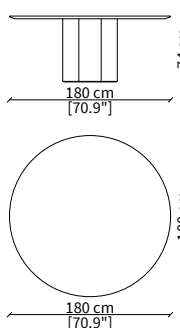

ELLY TABLE

Design Oscar e Gabriele Buratti

TAVOLO DA PRANZO / DINING TABLE

cod. 18270M

Tavolo tondo marmo Ø 150 cm
Marble round table Ø 150 cm

cod. 18270

Tavolo tondo legno Ø 150 cm
Wood round table Ø 150 cm

cod. 18271M

Tavolo tondo marmo Ø 180 cm
Marble round table Ø 180 cm

cod. 18271

Tavolo tondo legno Ø 180 cm
Wood round table Ø 180 cm

cod. 18275

Tavolo ovale legno 210x130 cm
Wood oval table 210x130 cm

cod. 18276

Tavolo ovale legno 240x130 cm
Wood oval table 240x130 cm

cod. 18272M

Tavolo rettangolare marmo 220x100 cm
Marble rectangular table 220x100 cm

cod. 18272

Tavolo rettangolare legno 220x100 cm
Wood rectangular table 220x100 cm

Dimensioni espresse in cm se non diversamente indicato.
L'Azienda si riserva il diritto di apportare modifiche ai modelli senza preavviso.
Tolleranza sulle misure indicate di +/- 2%.

Dimensions in centimeter if not differently indicated.
The Company reserves the right to change the models without any advance notice.
Tolerance on the given sizes +/- 2%.