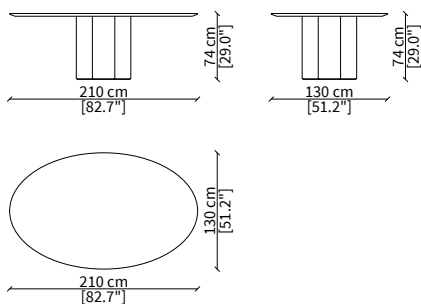

cod. 18271M

Tavolo tondo marmo Ø 180 cm
Marble round table Ø 180 cm

cod. 18271

Tavolo tondo legno Ø 180 cm
Wood round table Ø 180 cm

cod. 18275

Tavolo ovale legno 210x130 cm
Wood oval table 210x130 cm

cod. 18276

Tavolo ovale legno 240x130 cm
Wood oval table 240x130 cm

cod. 18272M

Tavolo rettangolare marmo 220x100 cm
Marble rectangular table 220x100 cm

cod. 18272

Tavolo rettangolare legno 220x100 cm
Wood rectangular table 220x100 cm

Dimensioni espresse in cm se non diversamente indicato.
L'Azienda si riserva il diritto di apportare modifiche ai modelli senza preavviso.
Tolleranza sulle misure indicate di +/- 2%.

Dimensions in centimeter if not differently indicated.
The Company reserves the right to change the models without any advance notice.
Tolerance on the given sizes +/- 2%.

cod. 18274M

Tavolo rettangolare marmo 280x100 cm
Marble rectangular table 280x100 cm

cod. 18274

Tavolo rettangolare legno 280x100 cm
Wood rectangular table 280x100 cm

ELLY TABLE
Design Oscar e Gabriele Buratti