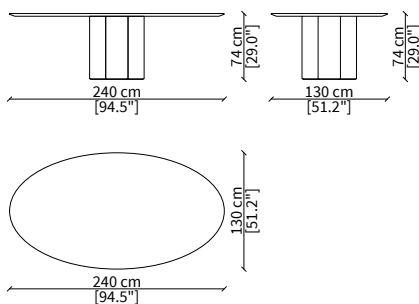

cod. 18271M

Tavolo tondo marmo Ø 180 cm
Marble round table Ø 180 cm

cod. 18271

Tavolo tondo legno Ø 180 cm
Wood round table Ø 180 cm

cod. 18275

Tavolo ovale legno 210x130 cm
Wood oval table 210x130 cm

cod. 18276

Tavolo ovale legno 240x130 cm
Wood oval table 240x130 cm

cod. 18272M

Tavolo rettangolare marmo 220x100 cm
Marble rectangular table 220x100 cm

cod. 18272

Tavolo rettangolare legno 220x100 cm
Wood rectangular table 220x100 cm

Dimensioni espresse in cm se non diversamente indicato.
L'Azienda si riserva il diritto di apportare modifiche ai modelli senza preavviso.
Tolleranza sulle misure indicate di +/- 2%.

Dimensions in centimeter if not differently indicated.
The Company reserves the right to change the models without any advance notice.
Tolerance on the given sizes +/- 2%.

cod. 18274M

Tavolo rettangolare marmo 280x100 cm
Marble rectangular table 280x100 cm

cod. 18274

Tavolo rettangolare legno 280x100 cm
Wood rectangular table 280x100 cm

ELLY TABLE
Design Oscar e Gabriele Buratti