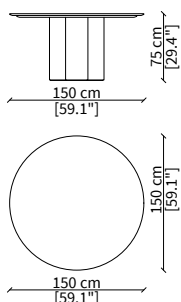

ELLY TABLE

Design Oscar e Gabriele Buratti

TAVOLO DA PRANZO / DINING TABLE

cod. 18270M

Tavolo tondo marmo Ø 150 cm
Marble round table Ø 150 cm