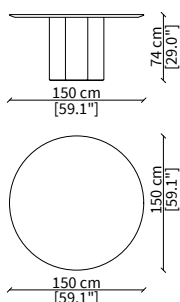

cod. 18271M

Tavolo tondo marmo Ø 180 cm
Marble round table Ø 180 cm

cod. 18271

Tavolo tondo legno Ø 180 cm
Wood round table Ø 180 cm

cod. 18275

Tavolo ovale legno 210x130 cm
Wood oval table 210x130 cm

cod. 18276

Tavolo ovale legno 240x130 cm
Wood oval table 240x130 cm

cod. 18272M

Tavolo rettangolare marmo 220x100 cm
Marble rectangular table 220x100 cm

cod. 18272

Tavolo rettangolare legno 220x100 cm
Wood rectangular table 220x100 cm

Dimensioni espresse in cm se non diversamente indicato.
L'Azienda si riserva il diritto di apportare modifiche ai modelli senza preavviso.
Tolleranza sulle misure indicate di +/- 2%.

Dimensions in centimeter if not differently indicated.
The Company reserves the right to change the models without any advance notice.
Tolerance on the given sizes +/- 2%.

cod. 18274M

Tavolo rettangolare marmo 280x100 cm
Marble rectangular table 280x100 cm

cod. 18274

Tavolo rettangolare legno 280x100 cm
Wood rectangular table 280x100 cm

ELLY TABLE
Design Oscar e Gabriele Buratti