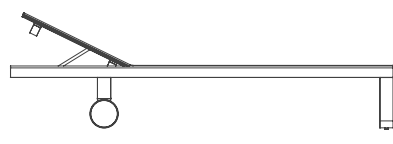

#### Medidas. Sizes

200  
79"

70  
28"

33  
13"

122° - 135° - 150° - 180°

Respaldo reclinable. Reclining backrest.