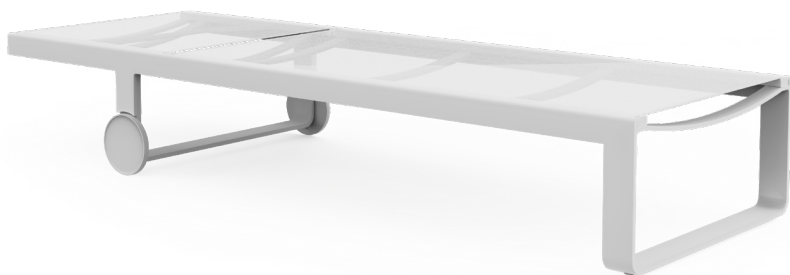

## Flat Textil

Mario Ruiz

### Tumbona alta. High chaise lounge

#### Medidas. Sizes

200  
79"

70  
28"

33  
13"

122° - 135° - 150° - 180°

Respaldo reclinable. Reclining backrest.