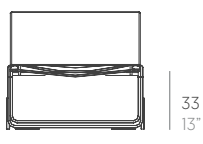

#### Medidas. Sizes

200  
79"

70  
28"

33  
13"

122° - 135° - 150° - 180°

Respaldo reclinable. Reclining backrest.

#### Características. Characteristics

Estructura. Frame  
19,5 Kg - 42.9 lbs

Caja. Box  
1 ud/unit | 0,74 m<sup>3</sup> - 26.13 ft<sup>3</sup>