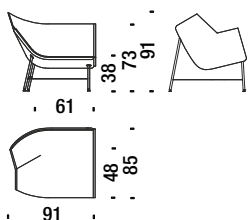

## Right low Hallingdal embroid.armchair

**Poltrona bassa dx Hallingdal ricamato** 380

0,8 m<sup>3</sup> 28 Kg

## Left high Hallingdal embroidered armchair

**Poltrona alta sx Hallingdal ricamato** 381

1,2 m<sup>3</sup> 40 Kg

## Right high Hallingdal embroid.armchair

**Poltrona alta dx Hallingdal ricamato** 382

1,2 m<sup>3</sup> 40 Kg

## Left low armchair Jacquard

**Poltrona bassa sx Jacquard** 365

0,8 m<sup>3</sup> 28 Kg