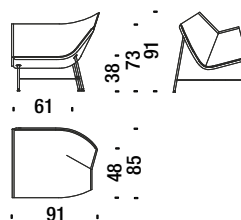

## Left high Hallingdal embroidered armchair

**Poltrona alta sx Hallingdal ricamato** 381

1,2 m<sup>3</sup> 40 Kg

## Right high Hallingdal embroid.armchair

**Poltrona alta dx Hallingdal ricamato** 382

1,2 m<sup>3</sup> 40 Kg

## Left low armchair Jacquard

**Poltrona bassa sx Jacquard** 365

0,8 m<sup>3</sup> 28 Kg

## Right low armchair Jacquard

**Poltrona bassa dx Jacquard** 366

0,8 m<sup>3</sup> 28 Kg