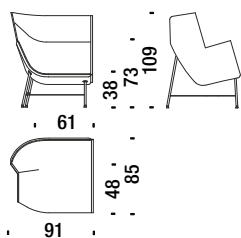

## Left low Hallingdal embroid.armchair

**Poltrona bassa sx Hallingdal ricamato** 379

0,8 m<sup>3</sup> 28 Kg

## Right low Hallingdal embroid.armchair

**Poltrona bassa dx Hallingdal ricamato** 380

0,8 m<sup>3</sup> 28 Kg

## Left high Hallingdal embroidered armchair

**Poltrona alta sx Hallingdal ricamato** 381

1,2 m<sup>3</sup> 40 Kg

## Right high Hallingdal embroid.armchair

**Poltrona alta dx Hallingdal ricamato** 382

1,2 m<sup>3</sup> 40 Kg