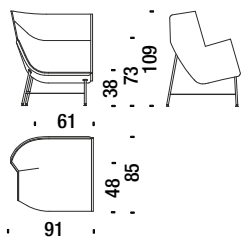

## Right high Hallingdal embroid.armchair

**Poltrona alta dx Hallingdal ricamato** 382

1,2 m<sup>3</sup> 40 Kg

## Left low armchair Jacquard

**Poltrona bassa sx Jacquard** 365

0,8 m<sup>3</sup> 28 Kg

## Right low armchair Jacquard

**Poltrona bassa dx Jacquard** 366

0,8 m<sup>3</sup> 28 Kg

## Left high armchair Jacquard

**Poltrona alta sx Jacquard** 368

1,2 m<sup>3</sup> 40 Kg