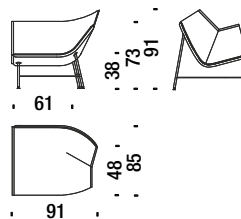

## Left low Hallingdal embroid.armchair

**Poltrona bassa sx Hallingdal ricamato** 379

0,8 m<sup>3</sup> 28 Kg

## Right low Hallingdal embroid.armchair

**Poltrona bassa dx Hallingdal ricamato** 380

0,8 m<sup>3</sup> 28 Kg

## Left high Hallingdal embroidered armchair

**Poltrona alta sx Hallingdal ricamato** 381

1,2 m<sup>3</sup> 40 Kg