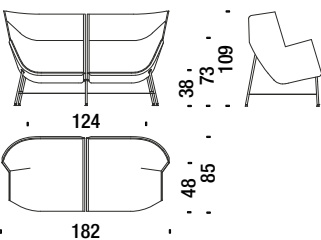

Sofa Jacquard

Divano Jacquard 745

1,7 m³ 57 Kg