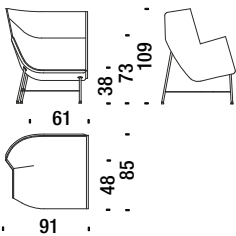

## Right high armchair Jacquard

**Poltrona alta dx Jacquard** 369

1,2 m<sup>3</sup> 40 Kg

## Left low armchair with Swarovski - DISCONTINUED DEC 2022

**Poltrona bassa sx con Swarovski** 371

0,8 m<sup>3</sup> 28 Kg

## Right low armchair with Swarovski - DISCONTINUED DEC 2022

**Poltrona bassa dx con Swarovski** 372

0,8 m<sup>3</sup> 28 Kg

## Left high armchair with Swarovski - DISCONTINUED DEC 2022

**Poltrona alta sx con Swarovski** 374

1,2 m<sup>3</sup> 40 Kg