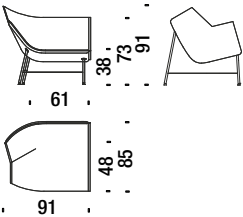

## Right low armchair Jacquard

**Poltrona bassa dx Jacquard** 366

0,8 m<sup>3</sup> 28 Kg

## Left high armchair Jacquard

**Poltrona alta sx Jacquard** 368

1,2 m<sup>3</sup> 40 Kg

## Right high armchair Jacquard

**Poltrona alta dx Jacquard** 369

1,2 m<sup>3</sup> 40 Kg

## Left low armchair with Swarovski - DISCONTINUED DEC 2022

**Poltrona bassa sx con Swarovski** 371

0,8 m<sup>3</sup> 28 Kg