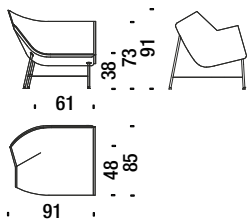

## Left low Hallingdal embroid.armchair

**Poltrona bassa sx Hallingdal ricamato** 379

0,8 m<sup>3</sup> 28 Kg

## Right low Hallingdal embroid.armchair

**Poltrona bassa dx Hallingdal ricamato** 380

0,8 m<sup>3</sup> 28 Kg