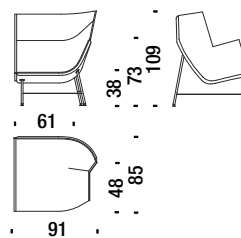

## Left low armchair Jacquard

**Poltrona bassa sx Jacquard** 365

0,8 m<sup>3</sup> 28 Kg

## Right low armchair Jacquard

**Poltrona bassa dx Jacquard** 366

0,8 m<sup>3</sup> 28 Kg

## Left high armchair Jacquard

**Poltrona alta sx Jacquard** 368

1,2 m<sup>3</sup> 40 Kg

## Right high armchair Jacquard

**Poltrona alta dx Jacquard** 369

1,2 m<sup>3</sup> 40 Kg