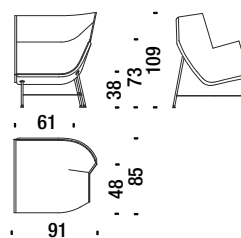

## Left low Hallingdal embroid.armchair

**Poltrona bassa sx Hallingdal ricamato** 379

0,8 m<sup>3</sup> 28 Kg

## Right low Hallingdal embroid.armchair

**Poltrona bassa dx Hallingdal ricamato** 380

0,8 m<sup>3</sup> 28 Kg

## Left high Hallingdal embroidered armchair

**Poltrona alta sx Hallingdal ricamato** 381

1,2 m<sup>3</sup> 40 Kg

## Right high Hallingdal embroid.armchair

**Poltrona alta dx Hallingdal ricamato** 382

1,2 m<sup>3</sup> 40 Kg