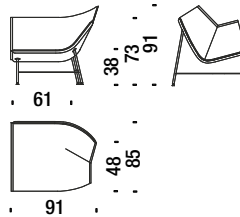

## Left high armchair Jacquard

**Poltrona alta sx Jacquard** 368

1,2 m<sup>3</sup> 40 Kg

## Right high armchair Jacquard

**Poltrona alta dx Jacquard** 369

1,2 m<sup>3</sup> 40 Kg

## Left low armchair with Swarovski - DISCONTINUED DEC 2022

**Poltrona bassa sx con Swarovski** 371

0,8 m<sup>3</sup> 28 Kg

## Right low armchair with Swarovski - DISCONTINUED DEC 2022

**Poltrona bassa dx con Swarovski** 372

0,8 m<sup>3</sup> 28 Kg