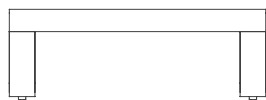

Flat

Mario Ruiz

Mesa tumbona 70. Side table 70

WALLPAPER AWARDS 08

red dot design award

Medidas. Sizes

70
28"

70
28"

Características. Characteristics

Estructura. Frame
📦 13,9 Kg - 30.58 lbs with polyethylene top
📦 21,8 Kg - 47.96 lbs with dekton® top

Caja. Box
1 ud/unit | 0,17 m³ - 6 ft³

Mantenimiento. Maintenance

Ver apartado de limpieza y mantenimiento
gandiablasco.com