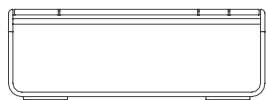

Flat

Mario Ruiz

Mesa tumbona 70. Side table 70

WALLPAPER AWARDS 08

red dot design award

Medidas. Sizes

70
28"

70
28"

Características. Characteristics

Estructura. Frame
📦 13,9 Kg - 30.58 lbs with polyethylene top
📦 21,8 Kg - 47.96 lbs with dekton® top

Caja. Box
1 ud/unit | 0,17 m³ - 6 ft³

Mantenimiento. Maintenance

Ver apartado de limpieza y mantenimiento
gandiablasco.com