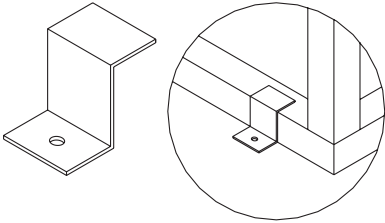

Tejido para techo y estores.
Textile for ceiling and roller blinds.

Especificaciones técnicas. Technical specifications

Incluye 2 piezas de acero inoxidable para su anclaje al suelo. Una vez finalizado el proceso de montaje del mueble, este puede ser fijado al suelo con las fijaciones que lleva para tal fin. Las fijaciones se deben situar en esquinas opuestas.