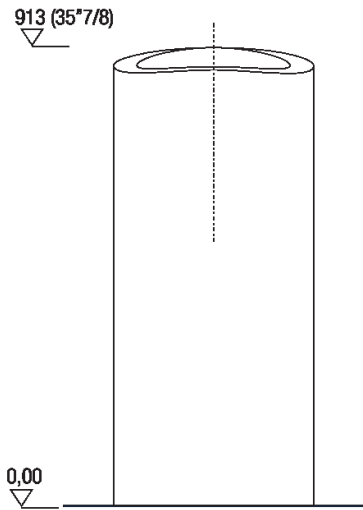

Altezza:	91.3 cm	35" 7/8 inches
Larghezza:	40 cm	15" 3/4 inches
Peso:	153 kg	337 lbs
Profondità :	47.6 cm	18" 3/4 inches
Confezione:	56 x 57 x 110 cm	22" x 22"4/8 x 43"2/8 inches
Peso della confezione:	190 kg	419 lbs

Main dimensions

Installation notes

Scarico per sifone a bottiglia
Drain for bottle trap

Installation notes

Scarico per sifone a pavimento
Drain for floor mounted waste trap