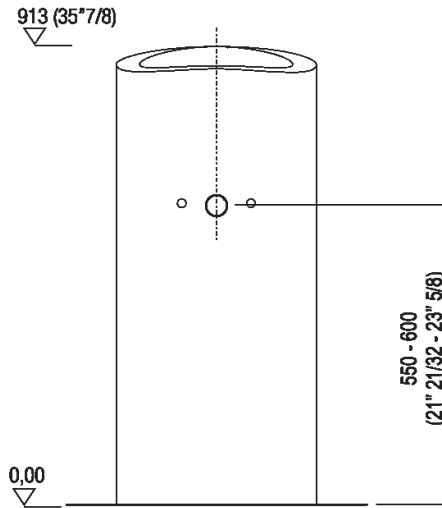

Altezza:	91.3 cm	35" 7/8 inches
Larghezza:	40 cm	15" 3/4 inches
Peso:	153 kg	337 lbs
Profondità :	47.6 cm	18" 3/4 inches
Confezione:	56 x 57 x 110 cm	22" x 22"4/8 x 43"2/8 inches
Peso della confezione:	190 kg	419 lbs

Main dimensions

Installation notes

Scarico per sifone a bottiglia
Drain for bottle trap

Installation notes

Scarico per sifone a pavimento
Drain for floor mounted waste trap