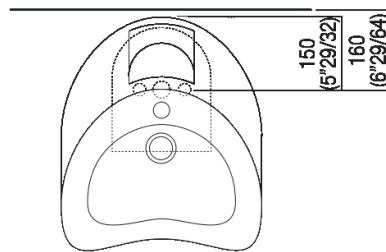

Altezza:	91.3 cm	35" 7/8 inches
Larghezza:	40 cm	15" 3/4 inches
Peso:	153 kg	337 lbs
Profondità :	47.6 cm	18" 3/4 inches
Confezione:	56 x 57 x 110 cm	22" x 22"4/8 x 43"2/8 inches
Peso della confezione:	190 kg	419 lbs

Main dimensions

Installation notes

Scarico per sifone a bottiglia
Drain for bottle trap

Installation notes

Scarico per sifone a pavimento
Drain for floor mounted waste trap