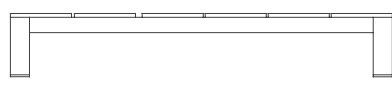

## Na Xemena

Ramón Esteve

Tumbona Es Cavallet doble. Es Cavallet double chaise lounge

### Medidas. Sizes

200  
79"

70  
28"

33  
13"

116° - 125° - 136° - 150° - 180°

Respaldo reclinable. Reclining backrest.

### Características. Characteristics

Estructura. Frame  
 ⚖️ 67,11 Kg - 147,64 lbs

Colchoneta. Mat  
 ⚖️ 7,65 Kg - 16,83 lbs

Caja. Box  
 1 ud/unit | 1,42 m<sup>3</sup> - 50.14 ft<sup>3</sup>