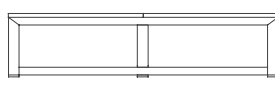

## Na Xemena

Ramón Esteve

Tumbona Es Cavallet doble. Es Cavallet double chaise lounge

### Medidas. Sizes

200  
79"

70  
28"

33  
13"

116° - 125° - 136° - 150° - 180°

Respaldo reclinable. Reclining backrest.