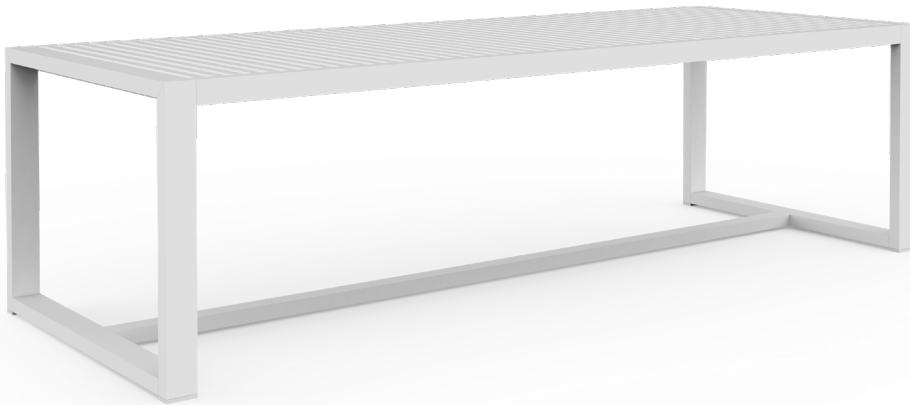

DNA

José A. Gandía-Blasco Canales

Mesa alta 268. Dining table 268

Medidas. Sizes

268
106"

100
39"

74
29"

Materiales. Materials

Aluminio anodizado o termolacado.
Funda protectora.

Anodized or thermo-lacquered aluminium.
Protective cover.

Características. Characteristics

Estructura. Frame
📦 38,5 Kg - 84.7 lbs

Caja. Box
1 ud/unit | 1,05 m³ - 36.9 ft³