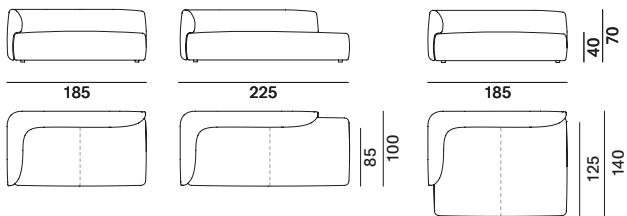

paolina sofa - left L

visavi sofa

Abacus

New! padded modular element XS - left L

padded modular element S - left L

padded modular element M - left L

padded modular element L - left L

padded modular element XL - left L

New! padded modular element XXL - left L

padded corner modular elements

intermediate modular elements

examples of compositions

A 410×140×H70 cm

- N. 1 F063917
- N. 1 F063913
- N. 1 F063918

B 325×185×H70 cm

- N. 1 F063915
- N. 1 F063914

C 360×100×H70 cm

- N. 1 F063909
- N. 1 F063915
- N. 1 F063918

D 450×100×H70 cm

- N. 1 F063909
- N. 1 F063915
- N. 1 F063924
- N. 1 F063918

E 360×285×H70 cm

- N. 1 F063909
- N. 2 F063915
- N. 1 F063918

F 370×285×H70 cm

- N. 3 F063915

G 285×285×H70 cm

- N. 2 F063915
- N. 1 F063925

H 370×140×H70 cm

- N. 2 F063917

Finishing

The number in the dot corresponds to the number of colour/material finish.

Here below, in the section FINISH OPTIONS, please note all the colours of the materials used for this product.