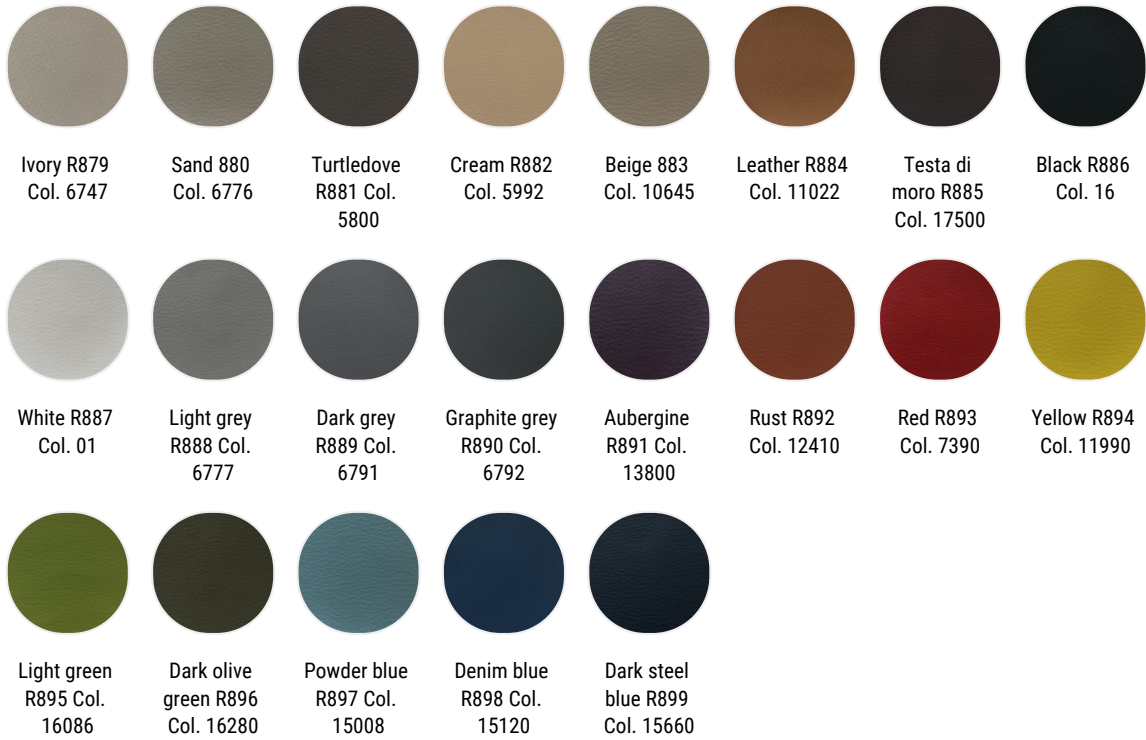

beige R218
Col. 08

medium grey
R221 Col. 9/1

anthracite
grey R219
Col. 10

Todi

white R851
Col. 13

white/beige
R850 Col. 11

grey/sand
R846 Col. 07

light grey
R849 Col. 10

light
grey/anthracite
grey R848 Col.
09

light
blue/grey
R855 Col. 19

orange/grey
R852 Col. 15

Time TL15

Anima

Garc

Taiga

R604 Col.
90/1

R600 Col.
02/1

R599 Col.
01/1

R602 Col.
19/2

R603 Col.
71/1

R601 Col.
19/1

Dune

white-light
grey R364
Col. 428.103

white-
medium grey
R361 Col.
428.039

dark grey-
light grey
R357 Col.
428.000

white-blue
R359 Col.
428.034

blue-beige
R363 Col.
428.050

black-beige
R358 Col.
428.010

white-red
R360 Col.
428.035

white-light
green R362
Col. 428.043

Natura

white R443
Col. 005