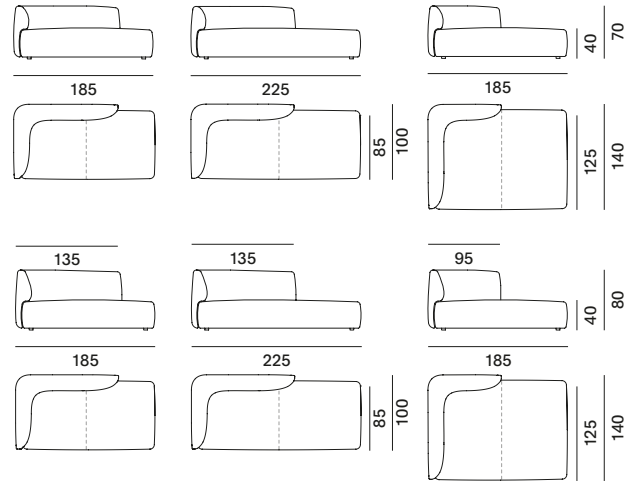

paolina sofa - left L

visavi sofa

Abacus

New! padded modular element XS - left L

padded modular element S - left L

padded modular element M - left L

padded modular element L - left L

padded modular element XL - left L

New! padded modular element XXL - left L

padded corner modular elements

intermediate modular elements

examples of compositions

A 410×140×H70 cm

- N. 1 F063917
- N. 1 F063913
- N. 1 F063918

B 325×185×H70 cm

- N. 1 F063915
- N. 1 F063914

C 360×100×H70 cm

- N. 1 F063909
- N. 1 F063915
- N. 1 F063918

D 450×100×H70 cm

- N. 1 F063909
- N. 1 F063915
- N. 1 F063924
- N. 1 F063918

E 360×285×H70 cm

- N. 1 F063909
- N. 2 F063915
- N. 1 F063918

F 370×285×H70 cm

- N. 3 F063915

G 285×285×H70 cm

- N. 2 F063915
- N. 1 F063925

H 370×140×H70 cm

- N. 2 F063917

Finishing

The number in the dot corresponds to the number of colour/material finish.

Here below, in the section FINISH OPTIONS, please note all the colours of the materials used for this product.