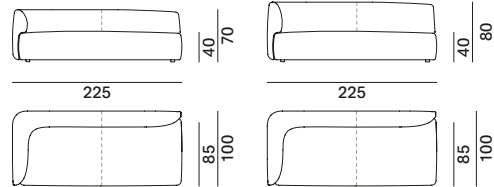

paolina sofa - left L

visavi sofa

Abacus

New! padded modular element XS - left L

padded modular element S - left L

padded modular element M - left L

padded modular element L - left L

padded modular element XL - left L

New! padded modular element XXL - left L

padded corner modular elements

intermediate modular elements

examples of compositions

A 410×140×H70 cm

- N. 1 F063917
- N. 1 F063913
- N. 1 F063918

B 325×185×H70 cm

- N. 1 F063915
- N. 1 F063914

C 360×100×H70 cm

- N. 1 F063909
- N. 1 F063915
- N. 1 F063918

D 450×100×H70 cm

- N. 1 F063909
- N. 1 F063915
- N. 1 F063924
- N. 1 F063918

E 360×285×H70 cm

- N. 1 F063909
- N. 2 F063915
- N. 1 F063918

F 370×285×H70 cm

- N. 3 F063915

G 285×285×H70 cm

- N. 2 F063915
- N. 1 F063925

H 370×140×H70 cm

- N. 2 F063917

Finishing

The number in the dot corresponds to the number of colour/material finish.

Here below, in the section FINISH OPTIONS, please note all the colours of the materials used for this product.