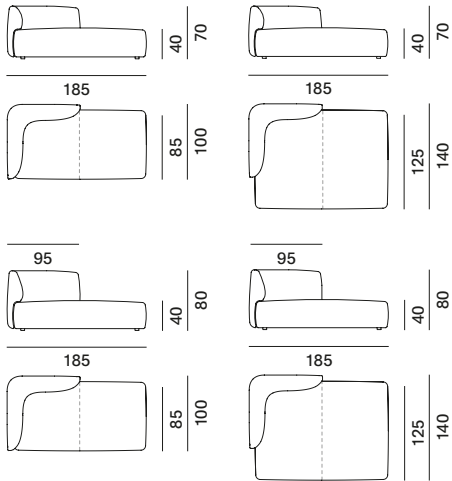

padded modular element XL - left L