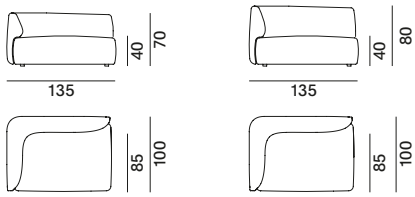

paolina sofa - left L

visavi sofa

Abacus

New! padded modular element XS - left L

padded modular element S - left L

padded modular element M - left L

padded modular element L - left L

padded modular element XL - left L

New! padded modular element XXL - left L

padded corner modular elements

intermediate modular elements

examples of compositions

A 410×140×H70 cm

- N. 1 F063917
- N. 1 F063913
- N. 1 F063918

B 325×185×H70 cm

- N. 1 F063915
- N. 1 F063914

C 360×100×H70 cm

- N. 1 F063909
- N. 1 F063915
- N. 1 F063918

D 450×100×H70 cm

- N. 1 F063909
- N. 1 F063915
- N. 1 F063924
- N. 1 F063918

E 360×285×H70 cm

- N. 1 F063909
- N. 2 F063915
- N. 1 F063918

F 370×285×H70 cm

- N. 3 F063915

G 285×285×H70 cm

- N. 2 F063915
- N. 1 F063925

H 370×140×H70 cm

- N. 2 F063917

Finishing

The number in the dot corresponds to the number of colour/material finish.

Here below, in the section FINISH OPTIONS, please note all the colours of the materials used for this product.