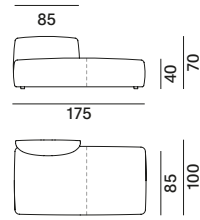

paolina sofa - left L

visavi sofa

Abacus

New! padded modular element XS - left L

padded modular element S - left L

padded modular element M - left L

padded modular element L - left L

padded modular element XL - left L

New! padded modular element XXL - left L

padded corner modular elements

intermediate modular elements

examples of compositions

A 410×140×H70 cm

- N. 1 F063917
- N. 1 F063913
- N. 1 F063918

B 325×185×H70 cm

- N. 1 F063915
- N. 1 F063914

C 360×100×H70 cm

- N. 1 F063909
- N. 1 F063915
- N. 1 F063918

D 450×100×H70 cm

- N. 1 F063909
- N. 1 F063915
- N. 1 F063924
- N. 1 F063918

E 360×285×H70 cm

- N. 1 F063909
- N. 2 F063915
- N. 1 F063918

F 370×285×H70 cm

- N. 3 F063915

G 285×285×H70 cm

- N. 2 F063915
- N. 1 F063925

H 370×140×H70 cm

- N. 2 F063917

Finishing

The number in the dot corresponds to the number of colour/material finish.

Here below, in the section FINISH OPTIONS, please note all the colours of the materials used for this product.