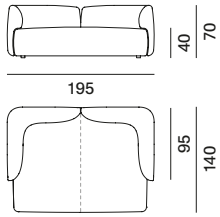

COSY LOW TABLE 1

Structure and finish: Cosy Low Table 1 produced in curved aluminium, thickness 6mm, matt painted with epoxy powders in the colours white or graphite grey.

Abacus

2S sofa

3S sofa - left L

deep sofa

New! padded modular element XXL - left L

padded corner modular elements

intermediate modular elements

examples of compositions

A 410×140×H70 cm

- N. 1 F063917
- N. 1 F063913
- N. 1 F063918

B 325×185×H70 cm

- N. 1 F063915
- N. 1 F063914

C 360×100×H70 cm

- N. 1 F063909
- N. 1 F063915
- N. 1 F063918

D 450×100×H70 cm

- N. 1 F063909
- N. 1 F063915
- N. 1 F063924
- N. 1 F063918

E 360×285×H70 cm

- N. 1 F063909
- N. 2 F063915
- N. 1 F063918

F 370×285×H70 cm

- N. 3 F063915

G 285×285×H70 cm

- N. 2 F063915
- N. 1 F063925

H 370×140×H70 cm

- N. 2 F063917

Finishing

The number in the dot corresponds to the number of colour/material finish.

Here below, in the section FINISH OPTIONS, please note all the colours of the materials used for this product.