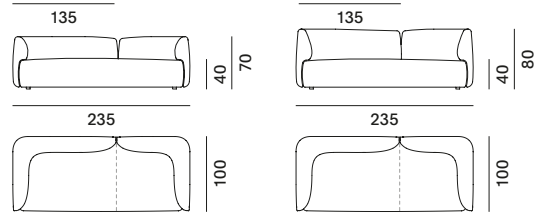

COSY LOW TABLE 1

Structure and finish: Cosy Low Table 1 produced in curved aluminium, thickness 6mm, matt painted with epoxy powders in the colours white or graphite grey.

Abacus

2S sofa

3S sofa - left L

deep sofa

New! padded modular element XXL - left L

padded corner modular elements

intermediate modular elements

examples of compositions

A 410×140×H70 cm

- N. 1 F063917
- N. 1 F063913
- N. 1 F063918

B 325×185×H70 cm

- N. 1 F063915
- N. 1 F063914

C 360×100×H70 cm

- N. 1 F063909
- N. 1 F063915
- N. 1 F063918

D 450×100×H70 cm

- N. 1 F063909
- N. 1 F063915
- N. 1 F063924
- N. 1 F063918

E 360×285×H70 cm

- N. 1 F063909
- N. 2 F063915
- N. 1 F063918

F 370×285×H70 cm

- N. 3 F063915

G 285×285×H70 cm

- N. 2 F063915
- N. 1 F063925

H 370×140×H70 cm

- N. 2 F063917

Finishing

The number in the dot corresponds to the number of colour/material finish.

Here below, in the section FINISH OPTIONS, please note all the colours of the materials used for this product.