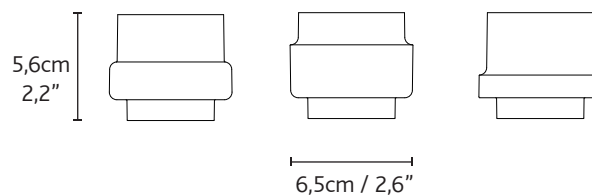

DIMENSIONS & WEIGHT:

Teapot:

16 x 16 x h.18 cm - 0,8 kg - 830 ml capacity
6,3 x 6,3 x h.7" - 1,8 lb - 0,22 gal lqd capacity

Teacup:

6,5 x 6,5 x h.5,6 cm - 0,12kg
2,6 x 2,6 x h.2,2" - 0,3 lb

PACKAGING:

The set is shipped inside a bespoke cardboard box, a black vinyl with a BD printing covers de inside. The elemets are protected with foam.

35 x 27,5 x 16,5 cm - 3 kg
13,8" x 10,8" x 6,5" - 6,6 lb

from nº1 to nº10

green

from nº11 to nº20

beige

from nº21 to nº30

flesh

from nº31 to nº40

grey

from nº41 to nº50

blue

MEASUREMENTS IN CM and INCHES

ACTUALIZACIÓN: 20/12/2022
FT-20-CS

Bd Barcelona design

Ramon Turró, 126 / 08005 Barcelona
Tel +34 93 458 69 09 / Fax +34 93 207 36 97
bd@bdbarcelona.com / www.bdbarcelona.com

DIMENSIONES Y PESOS:

Tetera:

16 x 16 x h.18 cm - 0,8 kg - 830 ml de capacidad

Tazas:

6,5 x 6,5 x h.5,6 cm - 0,12kg

EMBALAJE:

El set se envía dentro de una caja de cartón forrada en negro con una impresión de BD. El embalaje está hecho a medida.