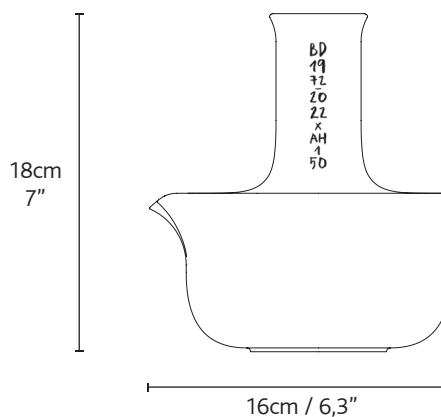

DIMENSIONS & WEIGHT:

Teapot:

16 x 16 x h.18 cm - 0,8 kg - 830 ml capacity
6,3 x 6,3 x h.7" - 1,8 lb - 0,22 gal lqd capacity

Teacup:

6,5 x 6,5 x h.5,6 cm - 0,12kg
2,6 x 2,6 x h.2,2" - 0,3 lb

PACKAGING:

The set is shipped inside a bespoke cardboard box, a black vinyl with a BD printing covers de inside. The elemets are protected with foam.

35 x 27,5 x 16,5 cm - 3 kg
13,8" x 10,8" x 6,5" - 6,6 lb

from nº1 to nº10

green

from nº11 to nº20

beige

from nº21 to nº30

flesh

from nº31 to nº40

grey

from nº41 to nº50

blue

MEASUREMENTS IN CM and INCHES

ACTUALIZACIÓN: 20/12/2022
FT-20-CS

Bd Barcelona design

Ramon Turró, 126 / 08005 Barcelona
Tel +34 93 458 69 09 / Fax +34 93 207 36 97
bd@bdbarcelona.com / www.bdbarcelona.com

DIMENSIONES Y PESOS:

Tetera:

16 x 16 x h.18 cm - 0,8 kg - 830 ml de capacidad

Tazas:

6,5 x 6,5 x h.5,6 cm - 0,12kg

EMBALAJE:

El set se envía dentro de una caja de cartón forrada en negro con una impresión de BD. El embalaje está hecho a medida.