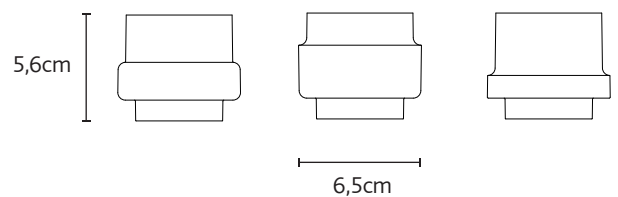

DIMENSIONS & WEIGHT:

Teapot:

16 x 16 x h.18 cm - 0,8 kg - 830 ml capacity
6,3 x 6,3 x h.7" - 1,8 lb - 0,22 gal lqd capacity

Teacup:

6,5 x 6,5 x h.5,6 cm - 0,12kg
2,6 x 2,6 x h.2,2" - 0,3 lb

PACKAGING:

The set is shipped inside a bespoke cardboard box, a black vinyl with a BD printing covers de inside. The elemets are protected with foam.

El set de vajilla hecho con porcelana teñida está compuesto por una tetera de una capacidad de 830 ml y seis tazas (tres modelos distintos).

Cada pieza se pinta a mano en platino y la tetera de cada set lleva una calca con la numeración.

DIMENSIONES Y PESOS:

Tetera:

16 x 16 x h.18 cm - 0,8 kg - 830 ml de capacidad

Tazas:

6,5 x 6,5 x h.5,6 cm - 0,12kg

EMBALAJE:

El set se envía dentro de una caja de cartón forrada en negro con una impresión de BD. El embalaje está hecho a medida.

En el interior de la caja encontramos los elementos dispuestos en espuma troquelada.

35 x 27,5 x 16,5 cm - 3 kg

del nº1 al nº10

del nº11 al nº20

del nº21 al nº30

del nº31 al nº40

del nº41 al nº50

verde