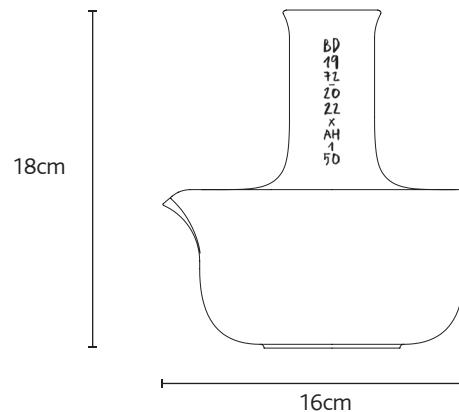

DIMENSIONS & WEIGHT:

Teapot:

16 x 16 x h.18 cm - 0,8 kg - 830 ml capacity
6,3 x 6,3 x h.7" - 1,8 lb - 0,22 gal lqd capacity

Teacup:

6,5 x 6,5 x h.5,6 cm - 0,12kg
2,6 x 2,6 x h.2,2" - 0,3 lb

PACKAGING:

The set is shipped inside a bespoke cardboard box, a black vinyl with a BD printing covers de inside. The elemets are protected with foam.

El set de vajilla hecho con porcelana teñida está compuesto por una tetera de una capacidad de 830 ml y seis tazas (tres modelos distintos).

Cada pieza se pinta a mano en platino y la tetera de cada set lleva una calca con la numeración.

DIMENSIONES Y PESOS:

Tetera:

16 x 16 x h.18 cm - 0,8 kg - 830 ml de capacidad

Tazas:

6,5 x 6,5 x h.5,6 cm - 0,12kg

EMBALAJE:

El set se envía dentro de una caja de cartón forrada en negro con una impresión de BD. El embalaje está hecho a medida.

En el interior de la caja encontramos los elementos dispuestos en espuma troquelada.

35 x 27,5 x 16,5 cm - 3 kg

del nº1 al nº10

del nº11 al nº20

del nº21 al nº30

del nº31 al nº40

del nº41 al nº50

verde