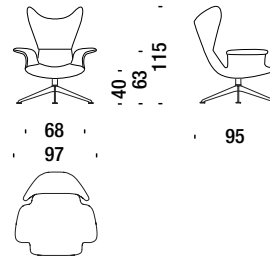

### Longwave armchair

Longwave poltrona

DL2H05

3,8mt. ★6,3m<sup>2</sup> 0,9m<sup>3</sup> 27Kg **FSC® Certified**

### Longwave swivel armchair

Longwave poltrona girevole

DL2H24

3,8mt. ★6,3m<sup>2</sup> 0,9m<sup>3</sup> 39Kg

### Longwave embroidered swivel armchair

Longwave poltrona girevole ricamata

DL2H20

0,9m<sup>3</sup> 39Kg