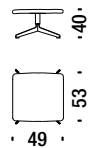

### Longwave embroidered swivel armchair

Longwave poltrona girevole ricamata

DL2H20

0,9m<sup>3</sup> 39Kg

### Longwave optional cushion 45x45 fiber

Longwave cuscino optional 45x45 fibra

DL2434

0,6mt. ★0,8m<sup>2</sup>

### Longwave swivel stool

Longwave pouf girevole

DL2H21

1,6mt. ★1,8m<sup>2</sup> 0,2m<sup>3</sup> 13Kg