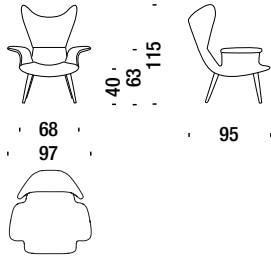

### Longwave armchair

Longwave poltrona

DL2H05

3,8mt. ★6,3m<sup>2</sup> 0,9m<sup>3</sup> 27Kg **FSC® Certified**