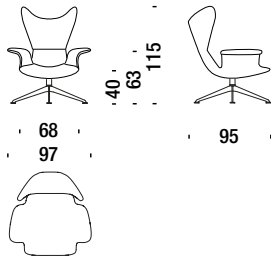

### Longwave armchair

Longwave poltrona

DL2H05

3,8mt. ★6,3m<sup>2</sup> 0,9m<sup>3</sup> 27Kg **FSC® Certified**

### Longwave swivel armchair

Longwave poltrona girevole

DL2H24

3,8mt. ★6,3m<sup>2</sup> 0,9m<sup>3</sup> 39Kg