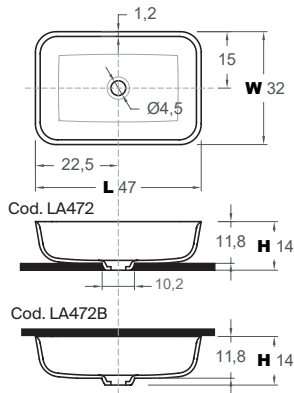

ES	Lavabo sobre o bajo encimera en Corian®. Válvula y sifón necesarios. Sin rebosadero.	IT	Lavandino su o sotto piano di lavoro in Corian®. Sifone e piletta necessario. Senza troppopieno.
EN	Top mounted or under mounted Corian® washbasin. Siphon and waste not included. Without Overflow.	GE	Waschbecken auf oder unter Arbeitsplatte in Corian®. Mit Öffnung für den Abfluss. Ohne Überlauf.
FR	Vasque à poser ou sous-plan en Corian®. Bonde et siphon non inclus. Sans déversoir.	RU	Раковина на или под столешницу из материала Corian®. Требуются донный клапан и сифон. Без переливного отверстия.

Cod. Corian®

LA472

LA472B Bajo encimera / Under mounted

UHS02

Lacado UHS color a elegir / UHS colour coating. Colour to be chosen / Laqué UHS à choisir / Laccato UHS, colore a scelta / Oberflächenbeschichtung Lack Ultra-High-Solid- (UHS)System. Farbe nach Wahl / Цветное покрытие UHS. Цвет на выбор.

Net weight 2,5kg
Gross weight 3kg
Packing dimensions 50x37x18cm
Packing volume 0,033m³