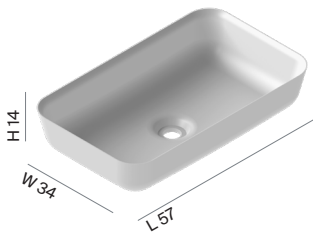

Cod. Corian®

**LA472**

**LA472B** Bajo encimera / Under mounted

**UHS02**

Lacado UHS color a elegir / UHS colour coating. Colour to be chosen / Laqué UHS à choisir / Laccato UHS, colore a scelta / Oberflächenbeschichtung Lack Ultra-High-Solid- (UHS)System. Farbe nach Wahl / Цветное покрытие UHS. Цвет на выбор.

Net weight 2,5kg  
 Gross weight 3kg  
 Packing dimensions 50x37x18cm  
 Packing volume 0,033m<sup>3</sup>

QUADRO57

→  VA402

<b>ES</b>	Lavabo sobre o bajo encimera en Corian®. Válvula y sifón necesarios. Sin rebosadero.	<b>IT</b>	Lavandino su o sotto piano di lavoro in Corian®. Sifone e piletta necessario. Senza troppopieno.
<b>EN</b>	Top mounted or under mounted Corian® washbasin. Siphon and waste not included. Without Overflow.	<b>GE</b>	Waschbecken auf oder unter Arbeitsplatte in Corian®. Mit Öffnung für den Abfluss. Ohne Überlauf.
<b>FR</b>	Vasque à poser ou sous-plan en Corian®. Bonde et siphon non inclus. Sans déversoir.	<b>RU</b>	Раковина на или под столешницу из материала Corian®. Требуются донный клапан и сифон. Без переливного отверстия.