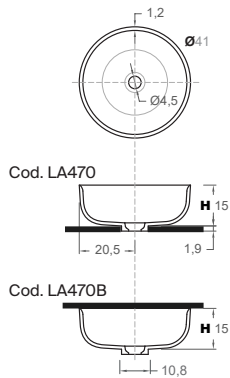

Net weight 2,5kg  
 Gross weight 3kg  
 Packing dimensions 50x37x18cm  
 Packing volume 0,033m<sup>3</sup>

QUADRO57

→  VA402

<b>ES</b>	Lavabo sobre o bajo encimera en Corian®. Válvula y sifón necesarios. Sin rebosadero.	<b>IT</b>	Lavandino su o sotto piano di lavoro in Corian®. Sifone e piletta necessario. Senza troppopieno.
<b>EN</b>	Top mounted or under mounted Corian® washbasin. Siphon and waste not included. Without Overflow.	<b>GE</b>	Waschbecken auf oder unter Arbeitsplatte in Corian®. Mit Öffnung für den Abfluss. Ohne Überlauf.
<b>FR</b>	Vasque à poser ou sous-plan en Corian®. Bonde et siphon non inclus. Sans déversoir.	<b>RU</b>	Раковина на или под столешницу из материала Corian®. Требуются донный клапан и сифон. Без переливного отверстия.

Net weight 5,1kg  
 Gross weight 6kg  
 Packing dimensions 60x37x18cm  
 Packing volume 0,040m<sup>3</sup>

CERCLO

- |           |  |           |   |
|-----------|--|-----------|---|
| <b>ES</b> | Lavabo sobre o bajo encimera en Corian®. Válvula y sifón necesarios. Sin rebosadero.             | <b>IT</b> | Lavandino su o sotto piano di lavoro in Corian®. Con foratura per scarico. Senza overflow.              |
| <b>EN</b> | Top mounted or under mounted Corian® washbasin. Siphon and waste not included. Without Overflow. | <b>GE</b> | Waschbecken auf oder unter Arbeitsplatte in Corian®. Mit Öffnung für den Abfluss. Ohne Überlauf.        |
| <b>FR</b> | Vasque à poser ou sous-plan en Corian®. Bonde et siphon non inclus. Sans déversoir.              | <b>RU</b> | Раковина на или под столешницу из материала Corian®. С отверстием водослива. Без переливного отверстия. |