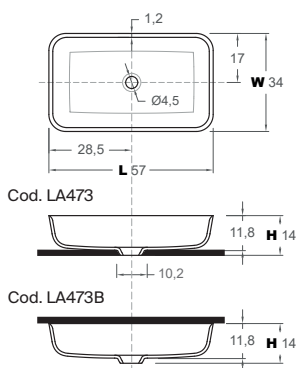

Net weight 2,5kg  
 Gross weight 3kg  
 Packing dimensions 50x37x18cm  
 Packing volume 0,033m<sup>3</sup>

QUADRO57

→  VA402

<b>ES</b>	Lavabo sobre o bajo encimera en Corian®. Válvula y sifón necesarios. Sin rebosadero.	<b>IT</b>	Lavandino su o sotto piano di lavoro in Corian®. Sifone e piletta necessario. Senza troppopieno.
<b>EN</b>	Top mounted or under mounted Corian® washbasin. Siphon and waste not included. Without Overflow.	<b>GE</b>	Waschbecken auf oder unter Arbeitsplatte in Corian®. Mit Öffnung für den Abfluss. Ohne Überlauf.
<b>FR</b>	Vasque à poser ou sous-plan en Corian®. Bonde et siphon non inclus. Sans déversoir.	<b>RU</b>	Раковина на или под столешницу из материала Corian®. Требуются донный клапан и сифон. Без переливного отверстия.

Net weight 5,1kg  
 Gross weight 6kg  
 Packing dimensions 60x37x18cm  
 Packing volume 0,040m<sup>3</sup>

CERCLO

- |           |  |           |   |
|-----------|--|-----------|---|
| <b>ES</b> | Lavabo sobre o bajo encimera en Corian®. Válvula y sifón necesarios. Sin rebosadero.             | <b>IT</b> | Lavandino su o sotto piano di lavoro in Corian®. Con foratura per scarico. Senza overflow.              |
| <b>EN</b> | Top mounted or under mounted Corian® washbasin. Siphon and waste not included. Without Overflow. | <b>GE</b> | Waschbecken auf oder unter Arbeitsplatte in Corian®. Mit Öffnung für den Abfluss. Ohne Überlauf.        |
| <b>FR</b> | Vasque à poser ou sous-plan en Corian®. Bonde et siphon non inclus. Sans déversoir.              | <b>RU</b> | Раковина на или под столешницу из материала Corian®. С отверстием водослива. Без переливного отверстия. |