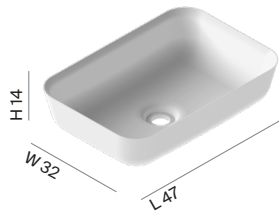

QUADRO47

→  VA402

<b>ES</b>	Lavabo sobre o bajo encimera en Corian®. Válvula y sifón necesarios. Sin rebosadero.	<b>IT</b>	Lavandino su o sotto piano di lavoro in Corian®. Sifone e piletta necessario. Senza troppopieno.
<b>EN</b>	Top mounted or under mounted Corian® washbasin. Siphon and waste not included. Without Overflow.	<b>GE</b>	Waschbecken auf oder unter Arbeitsplatte in Corian®. Mit Öffnung für den Abfluss. Ohne Überlauf.
<b>FR</b>	Vasque à poser ou sous-plan en Corian®. Bonde et siphon non inclus. Sans déversoir.	<b>RU</b>	Раковина на или под столешницу из материала Corian®. Требуются донный клапан и сифон. Без переливного отверстия.

Cod. Corian®

**LA472**

**LA472B** Bajo encimera / Under mounted

**UHS02**

Lacado UHS color a elegir / UHS colour coating. Colour to be chosen / Laqué UHS à choisir / Laccato UHS, colore a scelta / Oberflächenbeschichtung Lack Ultra-High-Solid- (UHS)System. Farbe nach Wahl / Цветное покрытие UHS. Цвет на выбор.

Net weight 2,5kg  
 Gross weight 3kg  
 Packing dimensions 50x37x18cm  
 Packing volume 0,033m<sup>3</sup>

QUADRO57

→  VA402

<b>ES</b>	Lavabo sobre o bajo encimera en Corian®. Válvula y sifón necesarios. Sin rebosadero.	<b>IT</b>	Lavandino su o sotto piano di lavoro in Corian®. Sifone e piletta necessario. Senza troppopieno.
<b>EN</b>	Top mounted or under mounted Corian® washbasin. Siphon and waste not included. Without Overflow.	<b>GE</b>	Waschbecken auf oder unter Arbeitsplatte in Corian®. Mit Öffnung für den Abfluss. Ohne Überlauf.
<b>FR</b>	Vasque à poser ou sous-plan en Corian®. Bonde et siphon non inclus. Sans déversoir.	<b>RU</b>	Раковина на или под столешницу из материала Corian®. Требуются донный клапан и сифон. Без переливного отверстия.