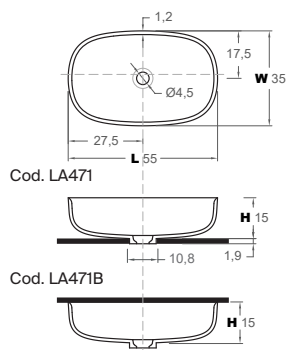

Net weight 5,1kg  
 Gross weight 6kg  
 Packing dimensions 60x37x18cm  
 Packing volume 0,040m<sup>3</sup>

CERCLO

- |           |  |           |   |
|-----------|--|-----------|---|
| <b>ES</b> | Lavabo sobre o bajo encimera en Corian®. Válvula y sifón necesarios. Sin rebosadero.             | <b>IT</b> | Lavandino su o sotto piano di lavoro in Corian®. Con foratura per scarico. Senza overflow.              |
| <b>EN</b> | Top mounted or under mounted Corian® washbasin. Siphon and waste not included. Without Overflow. | <b>GE</b> | Waschbecken auf oder unter Arbeitsplatte in Corian®. Mit Öffnung für den Abfluss. Ohne Überlauf.        |
| <b>FR</b> | Vasque à poser ou sous-plan en Corian®. Bonde et siphon non inclus. Sans déversoir.              | <b>RU</b> | Раковина на или под столешницу из материала Corian®. С отверстием водослива. Без переливного отверстия. |

- Net weight 6kg
- Gross weight 7kg
- Packing dimensions 43x43x18cm
- Packing volume 0,033m<sup>3</sup>

OVALO

- |           |  |           |  |
|-----------|--|-----------|--|
| <b>ES</b> | Lavabo sobre o bajo encimera en Corian®. Válvula y sifón necesarios. Sin rebosadero.             | <b>IT</b> | Lavandino su o sotto piano di lavoro in Corian®. Sifone e piletta necessario. Senza troppopieno.                 |
| <b>EN</b> | Top mounted or under mounted Corian® washbasin. Siphon and waste not included. Without Overflow. | <b>GE</b> | Waschbecken auf oder unter Arbeitsplatte in Corian®. Mit Öffnung für den Abfluss. Ohne Überlauf.                 |
| <b>FR</b> | Vasque à poser ou sous-plan en Corian®. Bonde et siphon non inclus. Sans déversoir.              | <b>RU</b> | Раковина на или под столешницу из материала Corian®. Требуются донный клапан и сифон. Без переливного отверстия. |

- Net weight 8,7kg
- Gross weight 10kg
- Packing dimensions 59x39x18cm
- Packing volume 0,041m<sup>3</sup>