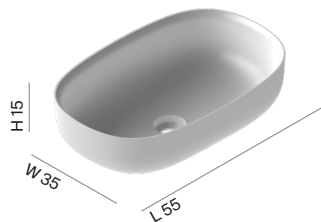

Cod. Corian®

**LA470**

**LA470B** Bajo encimera / Under mounted

**UHS02** Lacado UHS color a elegir / UHS colour coating. Colour to be chosen / Laqué UHS à choisir / Laccato UHS, colore a scelta / Oberflächenbeschichtung Lack Ultra-High-Solid- (UHS)System. Farbe nach Wahl / Цветное покрытие UHS. 

- Net weight 6kg
- Gross weight 7kg
- Packing dimensions 43x43x18cm
- Packing volume 0,033m<sup>3</sup>

OVALO

- |           |  |           |  |
|-----------|--|-----------|--|
| <b>ES</b> | Lavabo sobre o bajo encimera en Corian®. Válvula y sifón necesarios. Sin rebosadero.             | <b>IT</b> | Lavandino su o sotto piano di lavoro in Corian®. Sifone e piletta necessario. Senza troppopieno.                 |
| <b>EN</b> | Top mounted or under mounted Corian® washbasin. Siphon and waste not included. Without Overflow. | <b>GE</b> | Waschbecken auf oder unter Arbeitsplatte in Corian®. Mit Öffnung für den Abfluss. Ohne Überlauf.                 |
| <b>FR</b> | Vasque à poser ou sous-plan en Corian®. Bonde et siphon non inclus. Sans déversoir.              | <b>RU</b> | Раковина на или под столешницу из материала Corian®. Требуются донный клапан и сифон. Без переливного отверстия. |