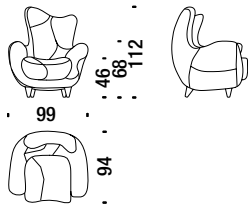

### Alessandra bianconero

AE0050

1,1 m<sup>3</sup> 28 Kg

€

### Alessandra versione pelle

AE0015

1,1 m<sup>3</sup> 28 Kg

€