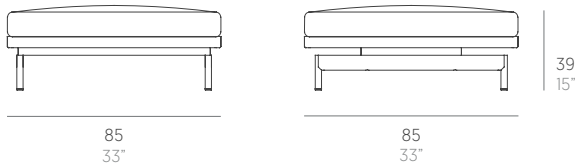

Onde

Luca Nichetto

Puf modular. Sectional pouf

Medidas. Sizes

Materiales. Materials

Aluminio termolacado.
Chapa aluminio ondulado termolacado.
Asiento de gomaespuma de poliuretano y fibra de poliéster con tejido hidrófugo.
Tapicería de tejido técnico para exterior desenfundable.
Funda protectora (opcional).

Características. Characteristics

Estructura. Frame
PT08295
📦 10,4 Kg - 22.88 lbs

Colchoneta. Mat. Cushion
PT01235
📦 7 Kg - 15.40 lbs

Funda protectora. Protective cover
PT06237
94x94x33h cm / 37"x37"x13"h