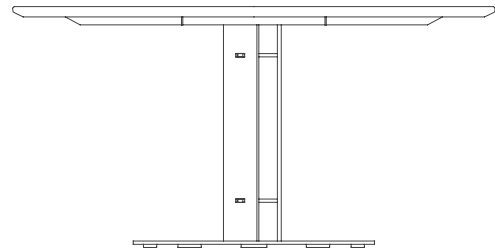

### Mesa alta Ø150. Dining table Ø150

top

### Medidas. Sizes

### Características. Characteristics

Mesa alta Ø150. Dining table Ø150  
PT24154

📦 104,8 Kg - 230.56 lbs

Funda protectora. Protective cover  
PT24194  
Ø205x80h cm / Ø81"x31"h

Caja. Box  
1 ud/unit | 0,86 m³ - 30.51 ft³