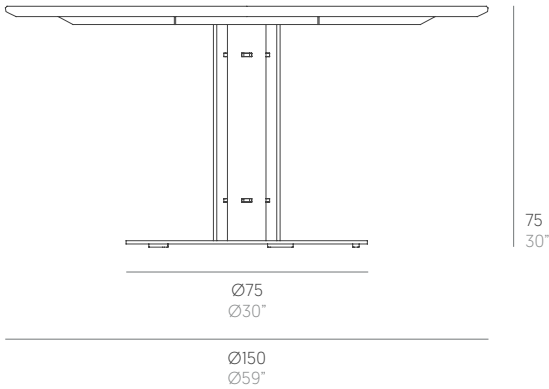

### Mesa alta Ø150. Dining table Ø150

top

### Medidas. Sizes

### Características. Characteristics

Mesa alta Ø150. Dining table Ø150  
PT24154

📦 104,8 Kg - 230.56 lbs

Funda protectora. Protective cover  
PT24194  
Ø205x80h cm / Ø81"x31"h

Caja. Box  
1 ud/unit | 0,86 m³ - 30.51 ft³