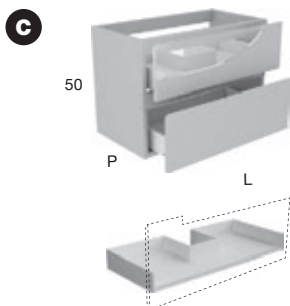

H	P	L
50	40	27 - 36 - 45 - 54 - 63 - 72 - 90 - 108 - 126
	47	
	54	

PORTA LAVABI E BASI | SINK UNITS AND CABINETS

Porta lavabo con fascia centrale, superiore e 2 cassetti Art. SLIM di cui 1 sagomato internamente per sifone.

Double drawer sink unit Art. SLIM, one of which internally shaped for siphon, middle and upper front panel.

H	P	L
50	40	54 - 63 - 72 - 90 - 108 - 126
	47	
	54	

Base con fascia centrale, superiore e 2 cassetti Art. SLIM.

Cabinet with middle and upper front panel and 2 drawers Art. SLIM.