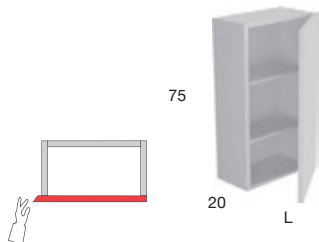

H P L
75 20 27 - 36 - 45 - 54

Pensile dx o sx con 1 anta e 2 ripiani interni.
Right or left single door wall cabinet with 2 internal shelves