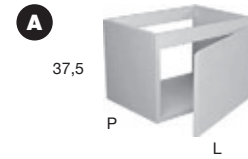

H	P	L
37,5	40	36 - 45 - 54
	47	
	54	

BASI | CABINETS

PIANA

Base dx o sx con 1 anta e 1 ripiano interno.
Right or left single door cabinet with 1 inner shelf.