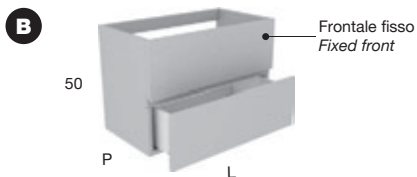

Porta lavabo con fascia centrale, 1 frontale fisso ed 1 cassetto Art. SLIM.

Sink unit with middle front panel, fixed front and 1 drawer Art. SLIM.

H	P	L
50	40	54 - 63 - 72 - 90 - 108 - 126
	47	
	54	

Porta lavabo con fascia centrale, 2 cassetti Art. SLIM di cui 1 sagomato internamente per sifone. Solo per lavabi sopraiano.