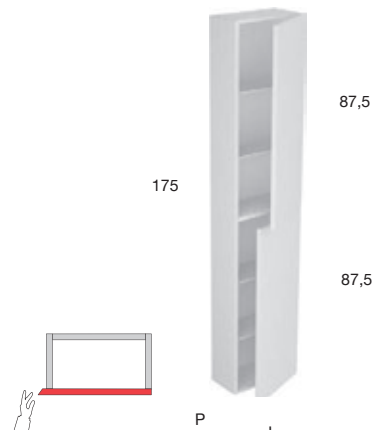

H P L
175 20 36 - 45
32

COLONNE | HIGH CABINETS ▲

PIANA