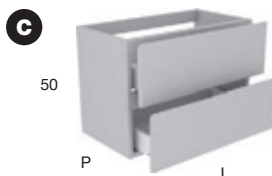

H	P	L
50	40	27 - 36 - 45 - 54 - 63 - 72 - 90 - 108 - 126
	47	
	54	

BASI | CABINETS

Base con 1 vano a giorno.
Open cabinet with 1 compartment.