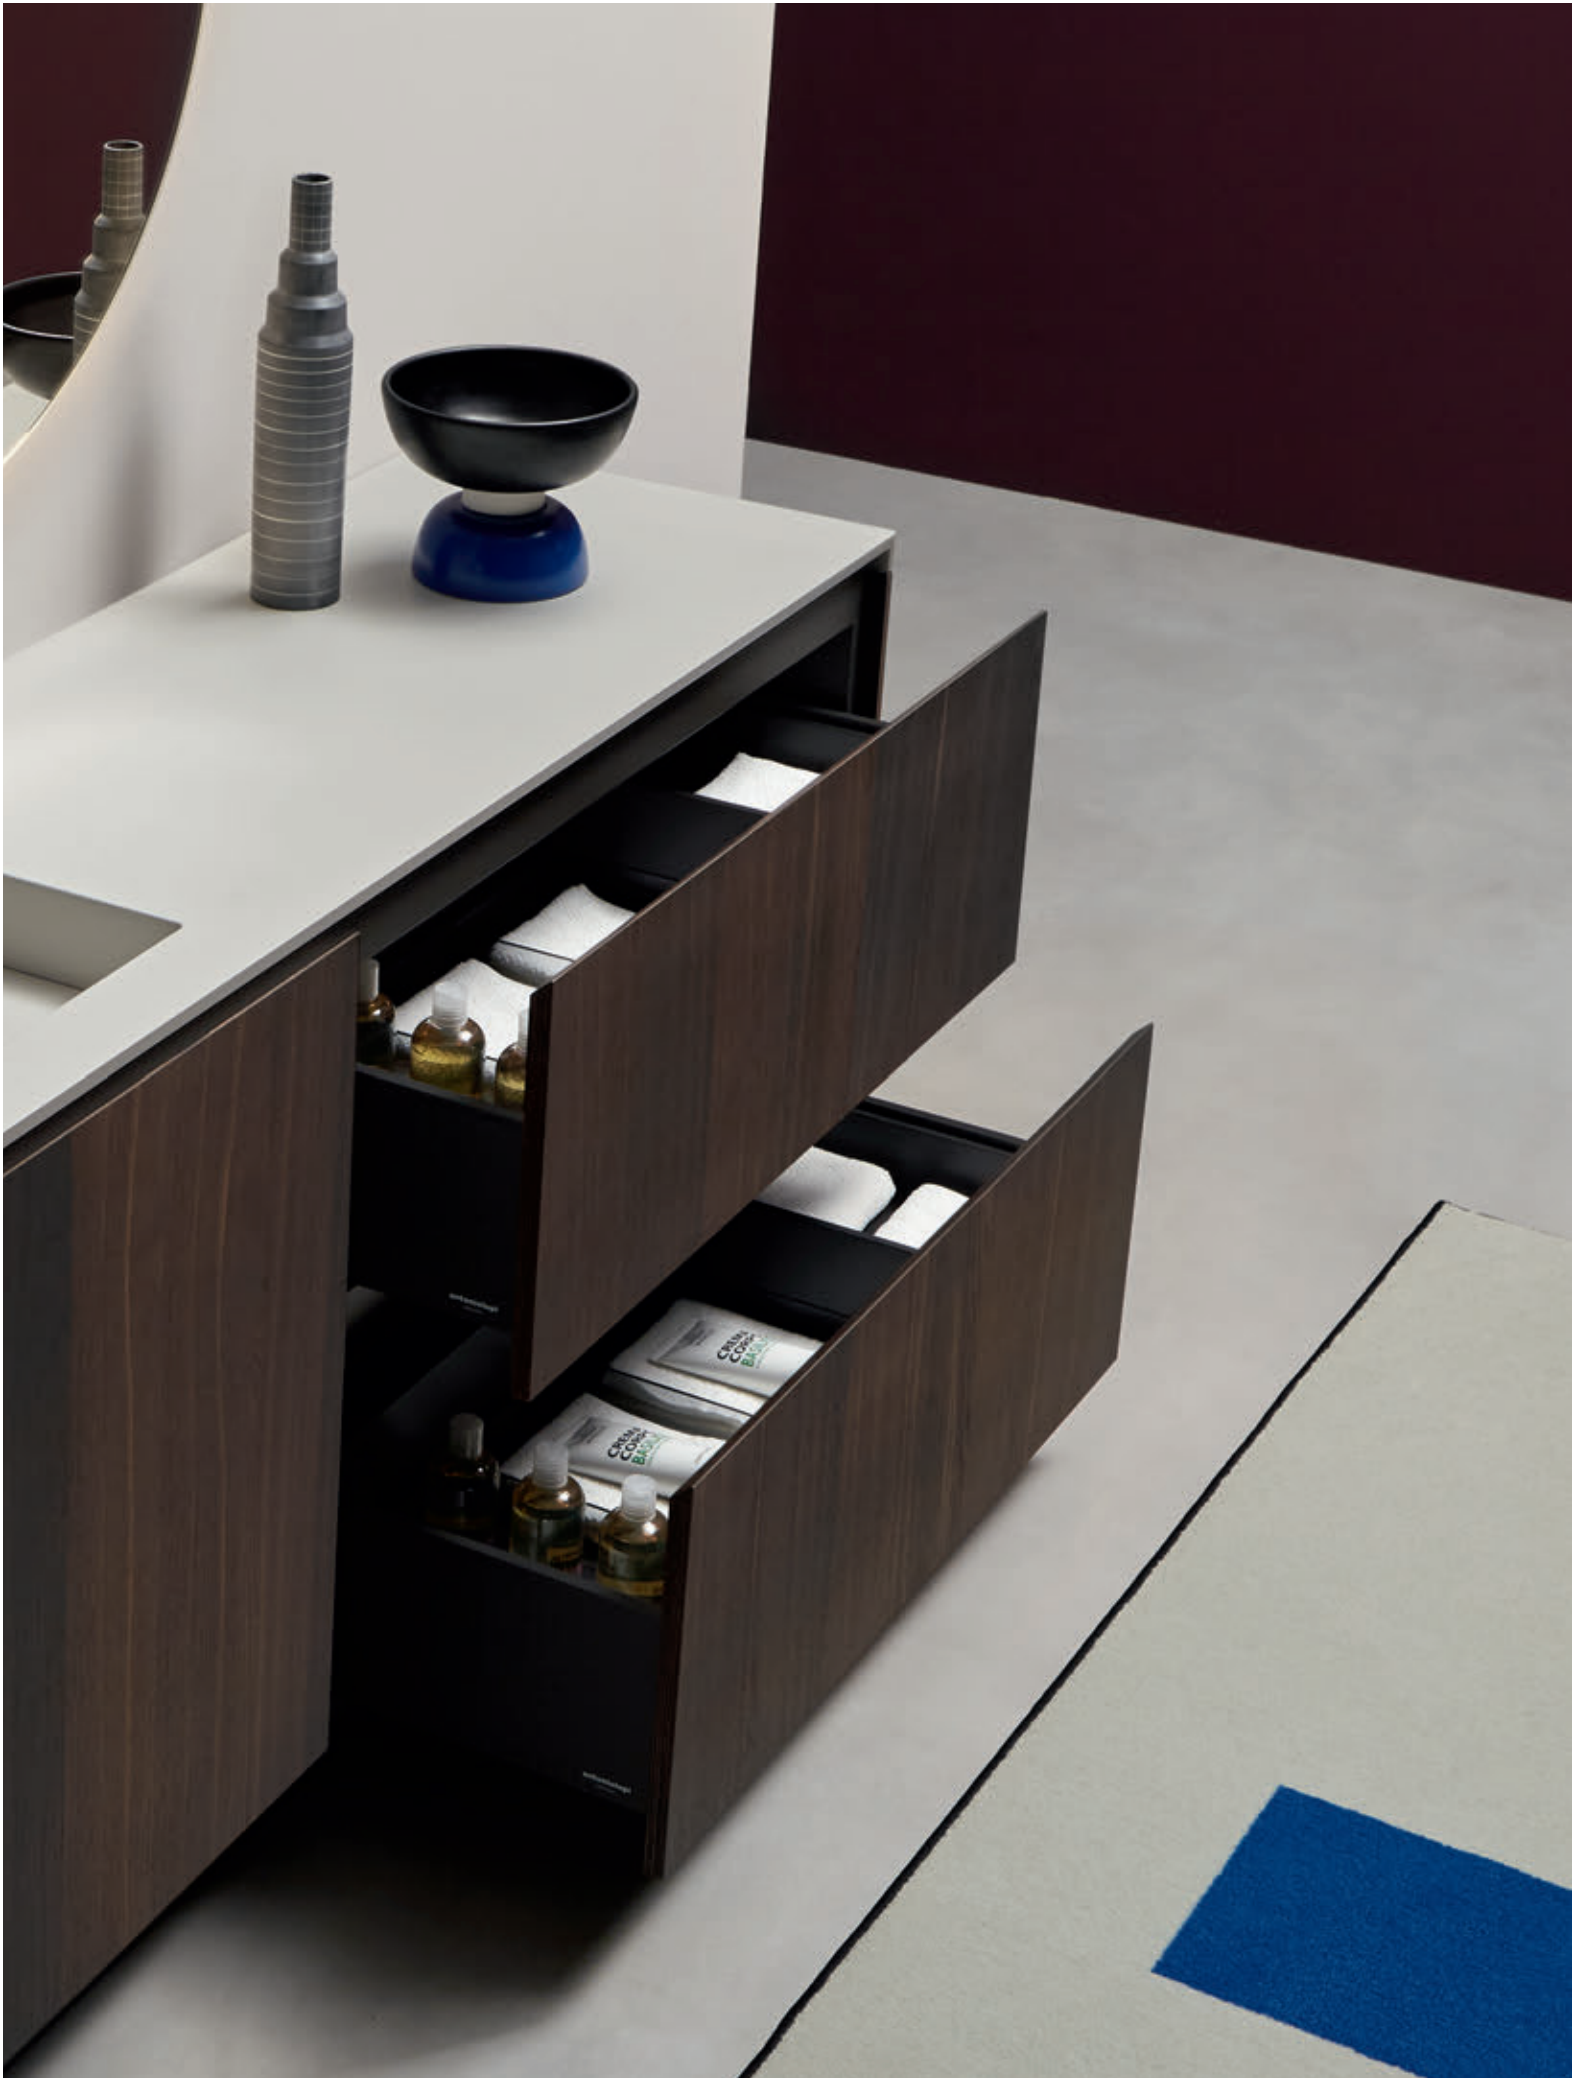

PIANA

Piana H 73 + 10 = H 83 cm P 47 cm

PIANA

PIANA

Questa composizione comprende due specchi retroilluminati SPICCHIO art. SPICCHIO90W, H 90 cm L 45 cm, rubinetteria INDIGO art. ND921 e art. ND601, finitura grafite. Il mobile, L 182,4 cm P 47 cm, H 83 cm, è composto da un porta lavabo art. ILTM5490, una base art. IBTM890, due fianchi art. IFO47 e art. IFRO47, struttura in Skin cenere, ante e fianchi Rovere thermo, mentre lo zoccolo in alluminio art. ZOCCOLO è in finitura Skin cenere. Il top in Flumood colore Serena art. PONTE147 L 182,4 cm P 47 cm Sp 1,2 cm è completo di portasalviette integrato in finitura Skin cenere e di lavabo integrato art. PODIO90 con copripiletta art. PIANETTO5.