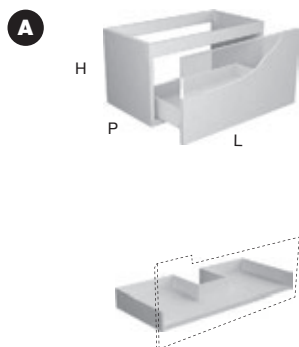

H	P
25	40
37,5	47
50	54

Fianco da aggiungere a dx e sx della composizione, formata da uno o più componenti, con top Art. PONTE40, Art. PONTE47, Art. PONTE54, Art. PONTE140, Art. PONTE147 e Art. PONTE154.

PORTA LAVABI | SINK UNITS

Porta lavabo con 1 cassetto Art. SLIM ed il fondo sagomati internamente per sifone.

Sink unit with 1 drawer Art. SLIM and bottom shaped internally for siphon.

H	P	L
25	40	54 - 63 - 72 - 90 - 108 - 126
	37,5	
		54