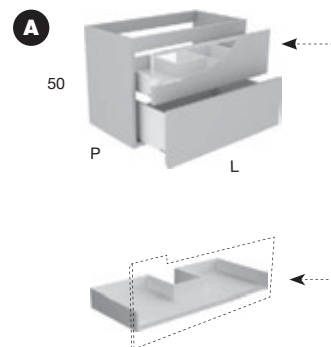

PORTA LAVABI | SINK UNITS

Porta lavabo con 1 cassetto Art. SLIM ed il fondo sagomati internamente per sifone.

Sink unit with 1 drawer Art. SLIM and bottom shaped internally for siphon.

H	P	L
25	40	54 - 63 - 72 - 90 - 108 - 126
	37,5	
		54

Porta lavabo con 1 cassetto Art. SLIM.

Large drawer sink unit Art. SLIM.

H	P	L
37,5	40	54 - 63 - 72 - 90 - 108 - 126
	50	
		54

Porta lavabo con 2 cassetti Art. SLIM di cui 1 sagomato internamente per sifone.

Double drawer Art. SLIM sink unit one of which internally shaped for siphon.

H	P	L
50	40	54 - 63 - 72 - 90 - 108 - 126
		47
		54

Porta lavabo dx o sx con 1 anta.
Right or left single door sink unit.

H	P	L
37,5	40	54
50	47	
	54	