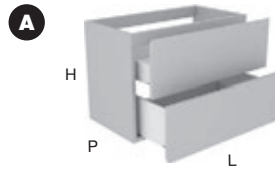

H	P	L
37,5	40	27 - 36 - 45 - 54 - 63 - 72 - 90 - 108 - 126
50	47	
	54	

Base dx o sx con 1 anta.
Right or left single door cabinet.