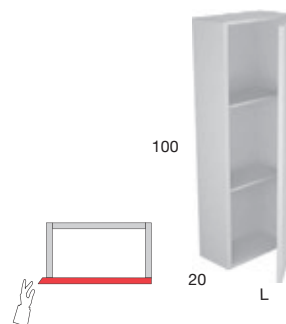

H P L
100 20 27 - 36 - 45 - 54

PENSILI | WALL CABINETS ▲

Colonna dx o sx con 1 anta e 2 ripiani interni.
Right or left single door high cabinet with 2 internal shelves