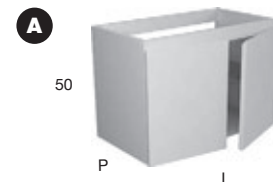

H	P	L
37,5	40	72 - 90 - 108
	47	
	54	

Base con 2 ante e 1 ripiano interno.
Double door cabinet with 1 internal shelf.