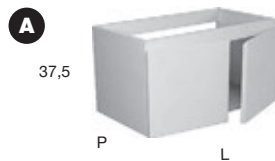

BASI | CABINETS

PIANA

Base dx o sx con 1 anta e 1 ripiano interno.
Right or left single door cabinet with 1 inner shelf.

H	P	L
50	40	36 - 45 - 54
	47	
	54	

Base con 2 ante.
Double door cabinet.

H	P	L
37,5	40	72 - 90 - 108
	47	
	54	