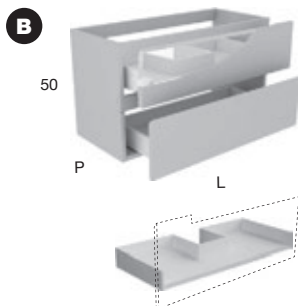

H	P	L
50	40	54 - 63 - 72 - 90 - 108 - 126
	47	
	54	

Porta lavabo con fascia centrale, 2 cassetti Art. SLIM di cui 1 sagomato internamente per sifone. Solo per lavabi sopraiano.

Sink unit with middle front panel, 2 drawers Art. SLIM of which 1 internally shaped for siphon. Only for top mount sinks.

H	P	L
50	40	54 - 63 - 72 - 90 - 108 - 126
	47	
	54	

Base con fascia centrale e 2 cassetti Art. SLIM.

Cabinet with middle front panel and 2 drawers Art. SLIM.