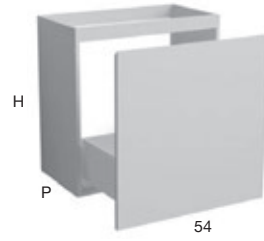

PORTA LAVABI | SINK UNITS

Porta lavabo dx o sx con 1 anta e 1 ripiano interno.

Right or left single door sink unit with 1 internal shelf.

H P L
65 40 36 - 45
73 47
83 54

Porta lavabo con 2 ante e 1 ripiano interno.

Double door sink unit with 1 internal shelf.

H P L
65 40 72 - 90
73 47
83 54

Porta lavabo con 1 cassetto Art. SLIM.
Large drawer sink unit Art. SLIM.

H	P	L
65	40	54
73	47	
83	54	

Porta lavabo con fascia centrale, superiore e 2 cassetti Art. SLIM di cui 1 sagomato internamente per sifone.
Double drawer sink unit Art. SLIM, one of which internally shaped for siphon, middle and upper front panel.