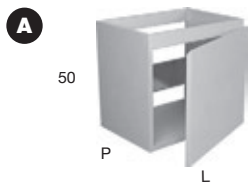

Porta lavabo dx o sx con 1 anta.
Right or left single door sink unit.

H	P	L
37,5	40	54
50	47	
	54	

Porta lavabo con 2 ante.
Double door sink unit.

H	P	L
37,5	40	72 - 90 - 108
50	47	
	54	

PORTA LAVABI | SINK UNITS

Base con 1 cassetto Art. SLIM.
Single drawer cabinet Art. SLIM.

H	P	L
25	40	27 - 36 - 45 - 54 - 63 - 72 - 90 - 108 - 126
37,5	47	
50	54	

Base con 2 cassetti Art. SLIM.
Cabinet with 2 drawers Art. SLIM.

H	P	L
37,5	40	27 - 36 - 45 - 54 - 63 - 72 - 90 - 108 - 126
50	47	
	54	

Base dx o sx con 1 anta.
Right or left single door cabinet.

H	P	L
37,5	40	36 - 45 - 54
	47	
	54	

BASI | CABINETS

PIANA

Base dx o sx con 1 anta e 1 ripiano interno.
Right or left single door cabinet with 1 inner shelf.

H	P	L
50	40	36 - 45 - 54
	47	
	54	

Base con 2 ante.
Double door cabinet.

H	P	L
37,5	40	72 - 90 - 108
	47	
	54	

Base con 2 ante e 1 ripiano interno.
Double door cabinet with 1 internal shelf.

H	P	L
50	40	72 - 90 - 108
	47	
	54	

BASI | CABINETS