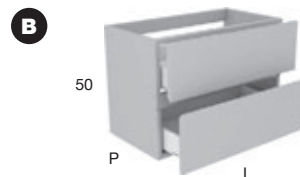

PIANA COMPONENTI - COMPONENTS

PORTA LAVABI E BASI | SINK UNITS AND CABINETS

Porta lavabo con fascia centrale, 1 frontale fisso ed 1 cassetto Art. SLIM.

Sink unit with middle front panel, fixed front and 1 drawer Art. SLIM.

H	P	L
50	40	54 - 63 - 72 - 90 - 108 - 126
	47	
	54	

Porta lavabo con fascia centrale, 2 cassetti Art. SLIM di cui 1 sagomato internamente per sifone. Solo per lavabi sopraiano.

Sink unit with middle front panel, 2 drawers Art. SLIM of which 1 internally shaped for siphon. Only for top mount sinks.

H	P	L
50	40	54 - 63 - 72 - 90 - 108 - 126
	47	
	54	

Base con fascia centrale e 2 cassetti Art. SLIM.

Cabinet with middle front panel and 2 drawers Art. SLIM.

H	P	L
50	40	27 - 36 - 45 - 54 - 63 - 72 - 90 - 108 - 126
	47	
	54	

PORTA LAVABI E BASI | SINK UNITS AND CABINETS

Porta lavabo con fascia centrale, superiore e 2 cassetti Art. SLIM di cui 1 sagomato internamente per sifone.

Double drawer sink unit Art. SLIM, one of which internally shaped for siphon, middle and upper front panel.

H	P	L
50	40	54 - 63 - 72 - 90 - 108 - 126
	47	
	54	

Base con fascia centrale, superiore e 2 cassetti Art. SLIM.

Cabinet with middle and upper front panel and 2 drawers Art. SLIM.

H	P	L
50	40	27 - 36 - 45 - 54 - 63 - 72 - 90 - 108 - 126
	47	
	54	

BASI | CABINETS

Base con 1 vano a giorno.
Open cabinet with 1 compartment.

H	P	L
25	40	36 - 45 - 54 - 72
	47	
	54	

Base con 2 vani a giorno.
Open cabinet with 2 compartments.

H	P	L
37,5	40	36 - 45 - 54 - 72
50	47	
	54