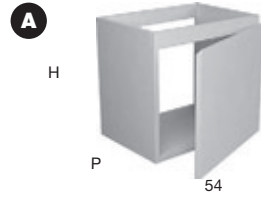

Porta lavabo dx o sx con 1 anta.
Right or left single door sink unit.

H	P	L
37,5	40	54
50	47	
	54	

Porta lavabo con 2 ante.
Double door sink unit.