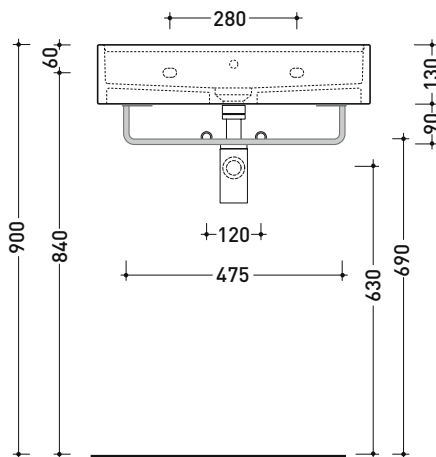

Package dim.

Weight 0,4 kg

Pz. Pallet n°

vista zenitale / zenital view

portasciugamani PMW60
PMW60 towel holder

vista frontale / frontal view

sezione longitudinale / section

sizes in mm

Package dim.

Weight 0,4 kg

Pz. Pallet n°

vista zenitale / zenital view

portasciugamani PMW60
PMW60 towel holder

sezione longitudinale / section

sizes in mm

BRASS: glossy finish