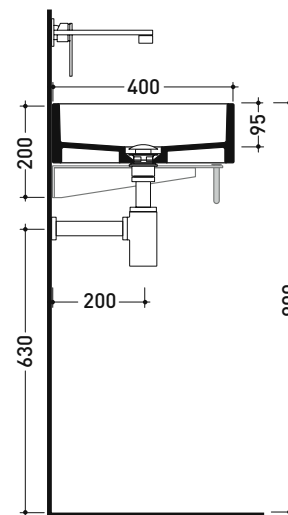

Package dim.

Weight 0,4 kg

Pz. Pallet n°

vista zenitale / zenital view

portasciugamani PMW60
PMW60 towel holder

vista frontale / frontal view

sezione longitudinale / section

sizes in mm

Package dim.

Weight 0,4 kg

Pz. Pallet n°

vista zenitale / zenital view

portasciugamani PMW60
PMW60 towel holder

sezione longitudinale / section

sizes in mm

BRASS: glossy finish