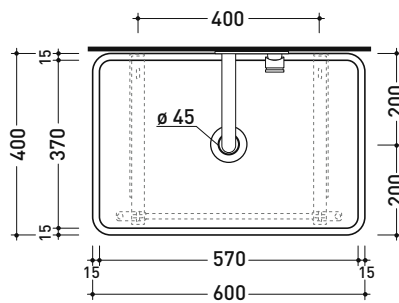

Package dim.

Weight 0,4 kg

Pz. Pallet n°

vista zenitale / zenital view

portasciugamani PMW60
PMW60 towel holder

vista frontale / frontal view

sezione longitudinale / section

sizes in mm

Package dim.

Weight 0,4 kg

Pz. Pallet n°

vista zenitale / zenital view

portasciugamani PMW60
PMW60 towel holder

sezione longitudinale / section

sizes in mm

BRASS: glossy finish