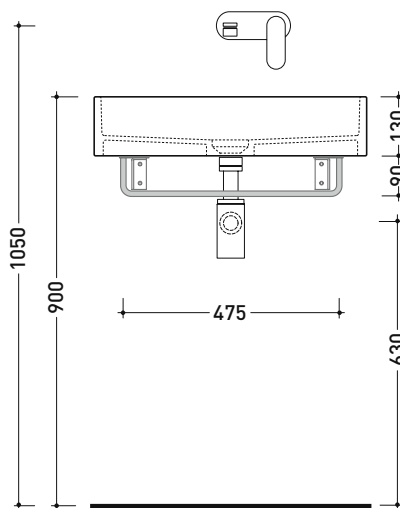

Package dim.

Weight 0,4 kg

Pz. Pallet n°

vista zenitale / zenital view

portasciugamani PMW60
PMW60 towel holder

vista frontale / frontal view

sezione longitudinale / section

sizes in mm

Package dim.

Weight 0,4 kg

Pz. Pallet n°

vista zenitale / zenital view

portasciugamani PMW60
PMW60 towel holder

sezione longitudinale / section

sizes in mm

BRASS: glossy finish