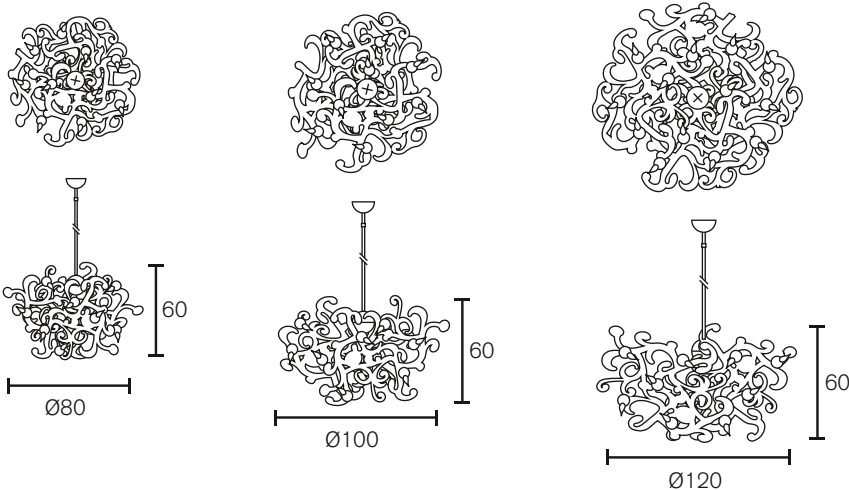

Art.nr.	Dimensions
KELPC80BLM	Ø 80cm, Height 60cm, Length stem 200cm, 10x E14, 25,0 kg, black matt finish
KELPC80WM	Ø 80cm, Height 60cm, Length stem 200cm, 10x E14, 25,0 kg, white matt finish
KELPC80B	Ø 80cm, Height 60cm, Length stem 200cm, 10x E14, 25,0 kg, bronze finish
KELPC80ST	Ø 80cm, Height 60cm, Length stem 200cm, 10x E14, 25,0 kg, stainless steel
KELPC80COP	Ø 80cm, Height 60cm, Length stem 200cm, 10x E14, 25,0 kg, copper finish
KELPC80BR	Ø 80cm, Height 60cm, Length stem 200cm, 10x E14, 25,0 kg, brass finish
KELPC80BRA	Ø 80cm, Height 60cm, Length stem 200cm, 10x E14, 25,0 kg, brass aged finish
KELPC80BRG	Ø 80cm, Height 60cm, Length stem 200cm, 10x E14, 25,0 kg, brass grinded finish
KELPC100BLM	Ø 100cm, Height 60cm, Length stem 200cm, 10x E14, 30,0 kg, black matt finish
KELPC100WM	Ø 100cm, Height 60cm, Length stem 200cm, 10x E14, 30,0 kg, white matt finish
KELPC100B	Ø 100cm, Height 60cm, Length stem 200cm, 10x E14, 30,0 kg, bronze finish
KELPC100ST	Ø 100cm, Height 60cm, Length stem 200cm, 10x E14, 30,0 kg, stainless steel
KELPC100COP	Ø 100cm, Height 60cm, Length stem 200cm, 10x E14, 30,0 kg, copper finish
KELPC100BR	Ø 100cm, Height 60cm, Length stem 200cm, 10x E14, 30,0 kg, brass finish
KELPC100BRA	Ø 100cm, Height 60cm, Length stem 200cm, 10x E14, 30,0 kg, brass aged finish
KELPC100BRG	Ø 100cm, Height 60cm, Length stem 200cm, 10x E14, 30,0 kg, brass grinded finish
KELPC120BLM	Ø 120cm, Height 60cm, Length stem 200cm, 10x E14, 40,0 kg, black matt finish
KELPC120WM	Ø 120cm, Height 60cm, Length stem 200cm, 10x E14, 40,0 kg, white matt finish
KELPC120B	Ø 120cm, Height 60cm, Length stem 200cm, 10x E14, 40,0 kg, bronze finish
KELPC120ST	Ø 120cm, Height 60cm, Length stem 200cm, 10x E14, 40,0 kg, stainless steel
KELPC120COP	Ø 120cm, Height 60cm, Length stem 200cm, 10x E14, 40,0 kg, copper finish
KELPC120BR	Ø 120cm, Height 60cm, Length stem 200cm, 10x E14, 40,0 kg, brass finish
KELPC120BRA	Ø 120cm, Height 60cm, Length stem 200cm, 10x E14, 40,0 kg, brass aged finish
KELPC120BRG	Ø 120cm, Height 60cm, Length stem 200cm, 10x E14, 40,0 kg, brass grinded finish

All chandeliers are supplied with 2 meter stem, 2 meter electrical cable and a ceiling shade.