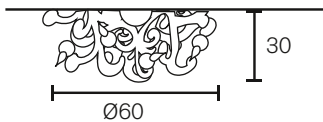

Ceiling Lamp Round

Art.nr.	Dimensions
KELPP60BLM	Ø 60cm, Height 30cm, 6x E14, 13,0 kg, black matt finish
KELPP60WM	Ø 60cm, Height 30cm, 6x E14, 13,0 kg, white matt finish
KELPP60B	Ø 60cm, Height 30cm, 6x E14, 13,0 kg, bronze finish
KELPP60ST	Ø 60cm, Height 30cm, 6x E14, 13,0 kg, stainless steel
KELPP60COP	Ø 60cm, Height 30cm, 6x E14, 13,0 kg, copper finish
KELPP60BR	Ø 60cm, Height 30cm, 6x E14, 13,0 kg, brass finish
KELPP60BRA	Ø 60cm, Height 30cm, 6x E14, 13,0 kg, brass aged finish
KELPP60BRG	Ø 60cm, Height 30cm, 6x E14, 13,0 kg, brass grinded finish
KELPP80BLM	Ø 80cm, Height 30cm, 6x E14, 15,0 kg, black matt finish
KELPP80WM	Ø 80cm, Height 30cm, 6x E14, 15,0 kg, white matt finish
KELPP80B	Ø 80cm, Height 30cm, 6x E14, 15,0 kg, bronze finish
KELPP80ST	Ø 80cm, Height 30cm, 6x E14, 15,0 kg, stainless steel
KELPP80COP	Ø 80cm, Height 30cm, 6x E14, 15,0 kg, copper finish
KELPP80BR	Ø 80cm, Height 30cm, 6x E14, 15,0 kg, brass finish
KELPP80BRA	Ø 80cm, Height 30cm, 6x E14, 15,0 kg, brass aged finish
KELPP80BRG	Ø 80cm, Height 30cm, 6x E14, 15,0 kg, brass grinded finish