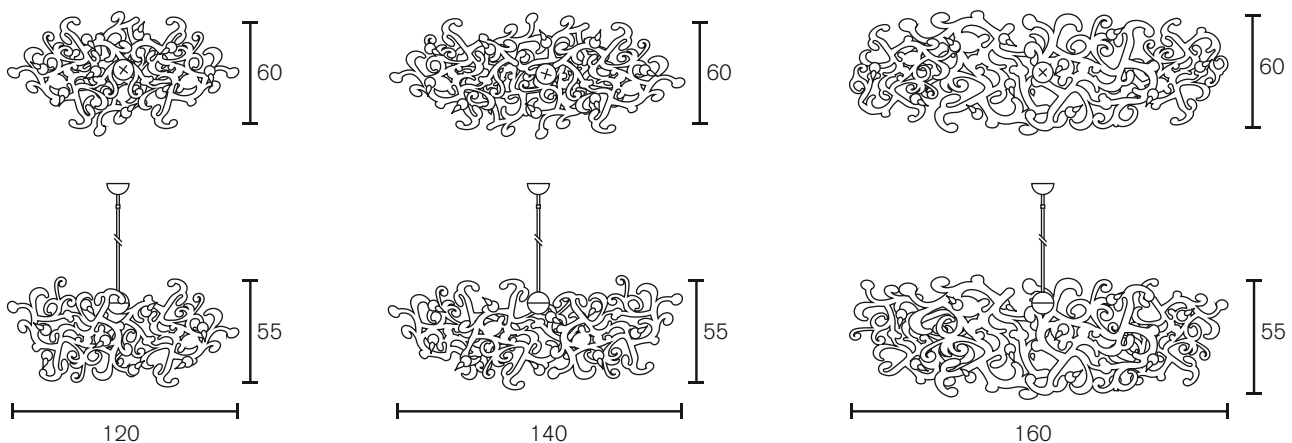

Art.nr.	Dimensions
KELPOC120BLM	Length 120cm, Width 60cm, Height 55cm, Length stem 200cm, 10x E14, 25,0 kg, black matt finish
KELPOC120WM	Length 120cm, Width 60cm, Height 55cm, Length stem 200cm, 10x E14, 25,0 kg, white matt finish
KELPOC120B	Length 120cm, Width 60cm, Height 55cm, Length stem 200cm, 10x E14, 25,0 kg, bronze finish
KELPOC120ST	Length 120cm, Width 60cm, Height 55cm, Length stem 200cm, 10x E14, 25,0 kg, stainless steel
KELPOC120COP	Length 120cm, Width 60cm, Height 55cm, Length stem 200cm, 10x E14, 25,0 kg, copper finish
KELPOC120BR	Length 120cm, Width 60cm, Height 55cm, Length stem 200cm, 10x E14, 25,0 kg, brass finish
KELPOC120BRA	Length 120cm, Width 60cm, Height 55cm, Length stem 200cm, 10x E14, 25,0 kg, brass aged finish
KELPOC120BRG	Length 120cm, Width 60cm, Height 55cm, Length stem 200cm, 10x E14, 25,0 kg, brass grinded finish
KELPOC140BLM	Length 140cm, Width 60cm, Height 55cm, Length stem 200cm, 10x E14, 30,0 kg, black matt finish
KELPOC140WM	Length 140cm, Width 60cm, Height 55cm, Length stem 200cm, 10x E14, 30,0 kg, white matt finish
KELPOC140B	Length 140cm, Width 60cm, Height 55cm, Length stem 200cm, 10x E14, 30,0 kg, bronze finish
KELPOC140ST	Length 140cm, Width 60cm, Height 55cm, Length stem 200cm, 10x E14, 30,0 kg, stainless steel
KELPOC140COP	Length 140cm, Width 60cm, Height 55cm, Length stem 200cm, 10x E14, 30,0 kg, copper finish
KELPOC140BR	Length 140cm, Width 60cm, Height 55cm, Length stem 200cm, 10x E14, 30,0 kg, brass finish
KELPOC140BRA	Length 140cm, Width 60cm, Height 55cm, Length stem 200cm, 10x E14, 30,0 kg, brass aged finish
KELPOC140BRG	Length 140cm, Width 60cm, Height 55cm, Length stem 200cm, 10x E14, 30,0 kg, brass grinded finish
KELPOC160BLM	Length 160cm, Width 60cm, Height 55cm, Length stem 200cm, 10x E14, 40,0 kg, black matt finish
KELPOC160WM	Length 160cm, Width 60cm, Height 55cm, Length stem 200cm, 10x E14, 40,0 kg, white matt finish
KELPOC160B	Length 160cm, Width 60cm, Height 55cm, Length stem 200cm, 10x E14, 40,0 kg, bronze finish
KELPOC160ST	Length 160cm, Width 60cm, Height 55cm, Length stem 200cm, 10x E14, 40,0 kg, stainless steel
KELPOC160COP	Length 160cm, Width 60cm, Height 55cm, Length stem 200cm, 10x E14, 40,0 kg, copper finish
KELPOC160BR	Length 160cm, Width 60cm, Height 55cm, Length stem 200cm, 10x E14, 40,0 kg, brass finish
KELPOC160BRA	Length 160cm, Width 60cm, Height 55cm, Length stem 200cm, 10x E14, 40,0 kg, brass aged finish
KELPOC160BRG	Length 160cm, Width 60cm, Height 55cm, Length stem 200cm, 10x E14, 40,0 kg, brass grinded finish

All chandeliers are supplied with 2 meter stem, 2 meter electrical cable and a ceiling shade.