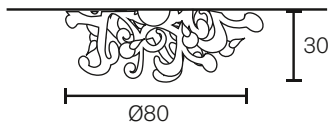

Ceiling Lamp Round

Art.nr.	Dimensions
KELPP60BLM	Ø 60cm, Height 30cm, 6x E14, 13,0 kg, black matt finish
KELPP60WM	Ø 60cm, Height 30cm, 6x E14, 13,0 kg, white matt finish
KELPP60B	Ø 60cm, Height 30cm, 6x E14, 13,0 kg, bronze finish
KELPP60ST	Ø 60cm, Height 30cm, 6x E14, 13,0 kg, stainless steel
KELPP60COP	Ø 60cm, Height 30cm, 6x E14, 13,0 kg, copper finish
KELPP60BR	Ø 60cm, Height 30cm, 6x E14, 13,0 kg, brass finish
KELPP60BRA	Ø 60cm, Height 30cm, 6x E14, 13,0 kg, brass aged finish
KELPP60BRG	Ø 60cm, Height 30cm, 6x E14, 13,0 kg, brass grinded finish
KELPP80BLM	Ø 80cm, Height 30cm, 6x E14, 15,0 kg, black matt finish
KELPP80WM	Ø 80cm, Height 30cm, 6x E14, 15,0 kg, white matt finish
KELPP80B	Ø 80cm, Height 30cm, 6x E14, 15,0 kg, bronze finish
KELPP80ST	Ø 80cm, Height 30cm, 6x E14, 15,0 kg, stainless steel
KELPP80COP	Ø 80cm, Height 30cm, 6x E14, 15,0 kg, copper finish
KELPP80BR	Ø 80cm, Height 30cm, 6x E14, 15,0 kg, brass finish
KELPP80BRA	Ø 80cm, Height 30cm, 6x E14, 15,0 kg, brass aged finish
KELPP80BRG	Ø 80cm, Height 30cm, 6x E14, 15,0 kg, brass grinded finish