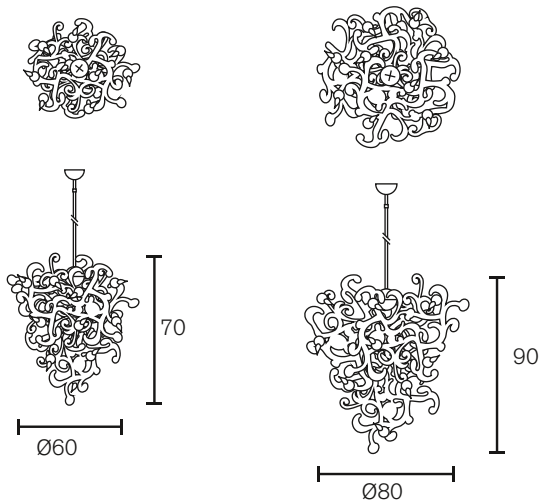

Collection Kelp 2014

TECHNICAL DATA SHEET

Chandelier Conical

Art.nr.	Dimensions
KELPCC60BLM	Ø 60cm, Height 70cm, Length stem 200cm, 10x E14, 25,0 kg, black matt finish
KELPCC60WM	Ø 60cm, Height 70cm, Length stem 200cm, 10x E14, 25,0 kg, white matt finish
KELPCC60B	Ø 60cm, Height 70cm, Length stem 200cm, 10x E14, 25,0 kg, bronze finish
KELPCC60ST	Ø 60cm, Height 70cm, Length stem 200cm, 10x E14, 25,0 kg, stainless steel
KELPCC60COP	Ø 60cm, Height 70cm, Length stem 200cm, 10x E14, 25,0 kg, copper finish
KELPCC60BR	Ø 60cm, Height 70cm, Length stem 200cm, 10x E14, 25,0 kg, brass finish
KELPCC60BRA	Ø 60cm, Height 70cm, Length stem 200cm, 10x E14, 25,0 kg, brass aged finish
KELPCC60BRG	Ø 60cm, Height 70cm, Length stem 200cm, 10x E14, 25,0 kg, brass grinded finish
KELPCC80BLM	Ø 80cm, Height 90cm, Length stem 200cm, 10x E14, 30,0 kg, black matt finish
KELPCC80WM	Ø 80cm, Height 90cm, Length stem 200cm, 10x E14, 30,0 kg, white matt finish
KELPCC80B	Ø 80cm, Height 90cm, Length stem 200cm, 10x E14, 30,0 kg, bronze finish
KELPCC80ST	Ø 80cm, Height 90cm, Length stem 200cm, 10x E14, 30,0 kg, stainless steel
KELPCC80COP	Ø 80cm, Height 90cm, Length stem 200cm, 10x E14, 30,0 kg, copper finish
KELPCC80BR	Ø 80cm, Height 90cm, Length stem 200cm, 10x E14, 30,0 kg, brass finish
KELPCC80BRA	Ø 80cm, Height 90cm, Length stem 200cm, 10x E14, 30,0 kg, brass aged finish
KELPCC80BRG	Ø 80cm, Height 90cm, Length stem 200cm, 10x E14, 30,0 kg, brass grinded finish