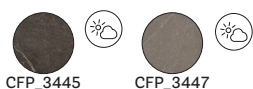

TOP / RIPIANO / TISCHPLATTE / PLATEAU / SOBRE
10 mm thickness / Spessore 10 mm / Stärke 10 mm / Épaisseur 10 mm / Espesor 10 mm
Flat edge / Bordo piatto / Flache Kante / Chant plat / Canto rec
Beige core / Anima beige / Beige Kern / Coeur beige / Alma beige