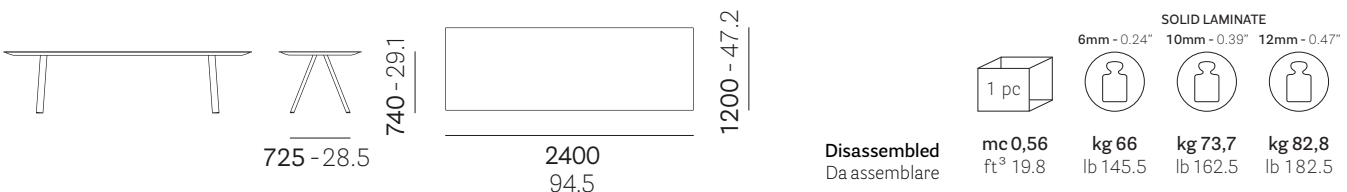

• ARK240X120