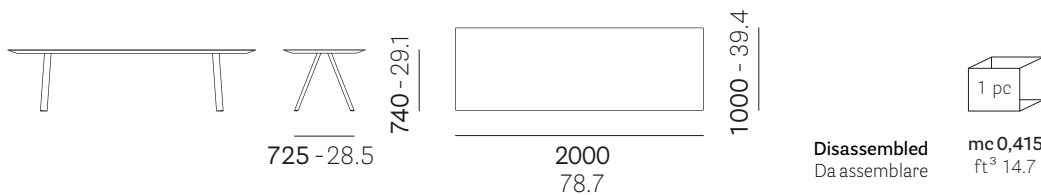

• ARK200X100