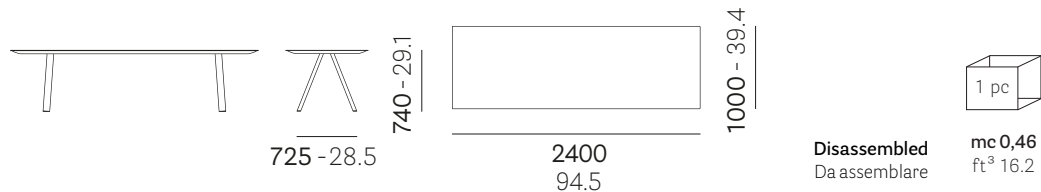

• ARK240X100