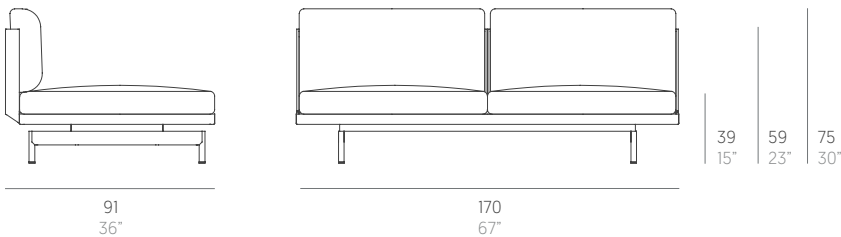

Onde

Luca Nichetto

Modular 4. Sectional 4

Medidas. Sizes

Materiales. Materials

Aluminio termolacado.
Chapa aluminio ondulado termolacado.
Asiento y respaldo de gomaespuma de poliuretano y fibra de poliéster con tejido hidrófugo.
Cojín de fibra de poliéster con tejido hidrófugo.
Tapicería de tejido técnico para exterior desenfundable.
Funda protectora (opcional).

Características. Characteristics

Estructura. Frame
PT08293
📦 27,8 Kg - 61.16 lbs

Colchoneta. Mat. Cushion
PT01283
📦 17 Kg - 37.40 lbs

Cojín. Cushion. Pillow
PT01193
50x50 cm / 20"x20" | 📦 1,3 Kg - 2.86 lbs