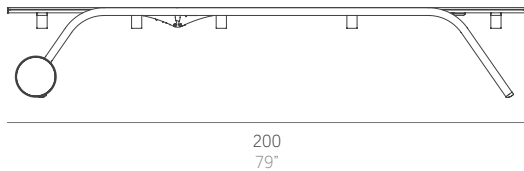

Stack

Borja García

Tumbona con ruedas. Chaise lounge with wheels

Apilable. Stackable

Medidas. Sizes

Materiales. Materials

Aluminio soldado termolacado.
Tela Batyline®
Gomaespuma de poliuretano.
Tapicería desenfundable.
Funda protectora.

Thermo-lacquered welded aluminium.
Batyline® fabric.
Polyurethane foam rubber.
Removable fabric cover.
Protective cover.

Características. Characteristics

Estructura. Frame
📦 17,5 Kg - 38.50 lbs

Colchoneta. Mat
📦 5,3 Kg - 11.66 lbs

Caja. Box
1 ud/unit | 1,00 m³ - 35.31 ft³

Mantenimiento. Maintenance

Ver apartado de limpieza y mantenimiento
gandiablasco.com

See cleaning and maintenance section
gandiablasco.com

Colores y acabados. Colours and finishes