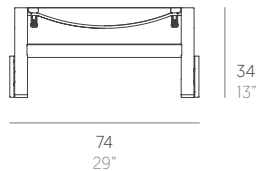

Stack

Borja García

Tumbona con ruedas. Chaise lounge with wheels

Apilable. Stackable

Medidas. Sizes

Materiales. Materials

Aluminio soldado termolacado.
Tela Batyline®
Gomaespuma de poliuretano.
Tapicería desenfundable.
Funda protectora.

Thermo-lacquered welded aluminium.
Batyline® fabric.
Polyurethane foam rubber.
Removable fabric cover.
Protective cover.

Características. Characteristics

Estructura. Frame
📦 17,5 Kg - 38.50 lbs

Colchoneta. Mat
📦 5,3 Kg - 11.66 lbs

Caja. Box
1 ud/unit | 1,00 m³ - 35.31 ft³

Mantenimiento. Maintenance

Ver apartado de limpieza y mantenimiento
gandiablasco.com

See cleaning and maintenance section
gandiablasco.com

Colores y acabados. Colours and finishes