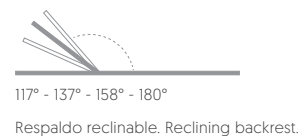

Stack

Borja García

Tumbona con ruedas. Chaise lounge with wheels

Apilable. Stackable

Medidas. Sizes

Materiales. Materials

Aluminio soldado termolacado.
Tela Batyline®
Gomaespuma de poliuretano.
Tapicería desenfundable.
Funda protectora.