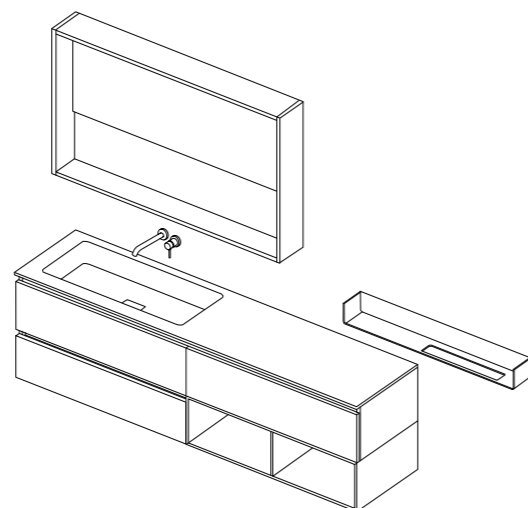

MODO PROJECT #3

UNA COMPOSIZIONE AMPIA E LINEARE. ELABORATA SU POCHI PIANI SFALSATI E DEDICATA ALL'ELEGANZA DEL TONO SU TONO. LE GRADAZIONI COLORE SI RINCORRONO FRA GLI ELEMENTI A VISTA PER PROSEGUIRE SU QUELLI MENO VISIBILI, COME LA FINITURA DELLE GOLE DEI SISTEMI DI APERTURA.

A wide, linear composition, created with just a few staggered surfaces, dedicated to the elegance of tone on tone. The different colour nuances run through the visible elements and continue into those that are less obvious, like the finish of the groove handles.

Une composition vaste et linéaire, structurée sur quelques plans décalés et dédiée à l'élégance du ton sur ton. Les nuances de couleurs se succèdent entre les éléments apparents pour poursuivre sur ceux moins visibles, comme la finition des prises de main des systèmes d'ouverture.

Una composición amplia y lineal, elaborada sobre pocos pisos escalonados y dedicada a la elegancia del tono sobre tono. Las gradaciones de color se pierden entre los elementos a la vista para continuar sobre aquellos menos visibles, como el acabado de las golas de los sistemas de apertura.

Просторная линейная конструкция, в которой элементы расположены на нескольких уровнях в шахматном порядке, отличающаяся элегантной отделкой тон в тон. Переход цвета происходит от видимых элементов к менее заметным, таким как отделка ручек-профилей открывающих механизмов.

1. ANTE IN MELAMINICO WALL 45
2. TOP IN MINERAL BETON GRIGIO LONDRA
3. VANO A GIORNO IN LACCATO SAND GRIGIO LONDRA

1. Door in Wall 45 melamine finish
2. Top in Mineral Beton Grigio Londra
3. Open-units in Sand Grigio Londra lacquer finish

1. Portes en mélaminé Wall 45
2. Plan en Mineral Beton Grigio Londra
3. Niche laquée Sand Grigio Londra

1. Frente en melamínico Wall 45
2. Encimera de Mineral Beton Grigio Londra
3. Gola lacada Sand Grigio Londra

1. Створки из ламинированной ДСП с отделкой Wall 45
2. Столешница с отделкой Mineral Beton Grigio Londra
3. Лакированная открытая ниша с отделкой Sand Grigio Londra