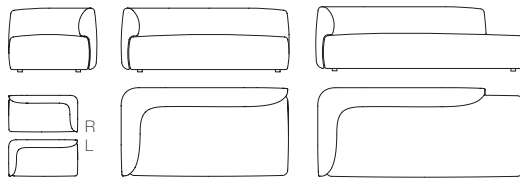

L185 D140  
low back H70 / high back H80 cm  
seat H40 D125 cm

**DEEP SOFA**

L195 D140 H70 cm  
seat H40 D125 cm

**PADDED MODULAR ELEMENT L**

L185 D100 cm  
L225 D100 cm  
low back H70 / high back H80  
seat H40 D85 cm

L185 D140 cm  
low back H70 / high back H80 cm  
seat H40 D125 cm

**PAOLINA SOFA**

L235 D100 cm  
low back H70 / high back H80 cm  
seat H40 D85 cm

**PADDED MODULAR ELEMENT XL**

L185 D100 H70 cm  
seat H40 D85 cm