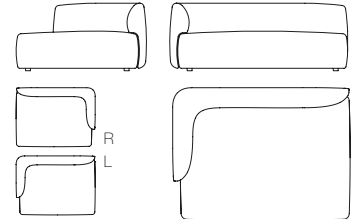

L185 D140  
low back H70 / high back H80 cm  
seat H40 D125 cm

**DEEP SOFA**

L195 D140 H70 cm  
seat H40 D125 cm

**PADDED MODULAR ELEMENT L**

L185 D100 cm  
L225 D100 cm  
low back H70 / high back H80  
seat H40 D85 cm

L185 D140 cm  
low back H70 / high back H80 cm  
seat H40 D125 cm

**PAOLINA SOFA**

L235 D100 cm  
low back H70 / high back H80 cm  
seat H40 D85 cm

**PADDED MODULAR ELEMENT XL**

L185 D100 H70 cm  
seat H40 D85 cm

L225 D100 H70 cm  
seat H40 D85 cm

L185 D140 H70 cm  
seat H40 D125 cm

**VISAVÌ SOFA**

L195 D100 H70 cm  
L235 D100 low back H70 / high back H80 cm  
seat H40 D85 cm

**PADDED CORNER MODULAR ELEMENT**

L100 D100 cm  
low back H70 / high back H80 cm  
seat H40 D85 cm