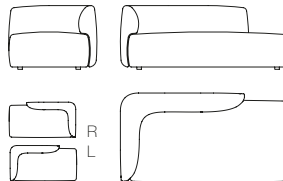

**COSY CURVE**

**seating module Curve S**  
L155 D85 H40

**seating module Curve M**  
L205 D85 H40

**one-sided backrest - only for Curve modules**  
L175 D33 H66

**COSY**

**2S SOFA**

L195 D100 cm  
low back H70 / high back H80 cm  
seat H40 D85 cm

**PADDED MODULAR ELEMENT S**

L175 D100 H70 cm  
seat H40 D85 cm

**3S SOFA**

L235 D100 cm  
low back H70 / high back H80 cm  
seat H40 D85 cm

**PADDED MODULAR ELEMENT M**

L185 D100 cm  
low back H70 / high back H80 cm  
seat H40 D85 cm

L185 D140  
low back H70 / high back H80 cm  
seat H40 D125 cm

**DEEP SOFA**

L195 D140 H70 cm  
seat H40 D125 cm

**PADDED MODULAR ELEMENT L**

L185 D100 cm  
L225 D100 cm  
low back H70 / high back H80  
seat H40 D85 cm