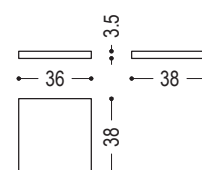

A4: oak without knots pigmented: ash grey, white milk, total black

oak with knots pigmented: ash grey, white milk, total black

A5: oak: flamed london, with knots tabacco

SAN PIETROBURGO

BACK						
CODE	SIZE	A1	A2	A3	A4	A5
SPB-SCHIENALE- 122	W.36 x D.0,8 x H.122	■	■	■	■	■
SPB SCHIENALE- 161,5	W.36 x D.0,8 x H.161,5	■	■	■	■	■
SPB-SCHIENALE- 201	W.36 x D.0,8 x H.201	■	■	■	■	■
SPB-SCHIENALE- 240,5	W.36 x D.0,8 x H.240,5	■	■	■	■	■
SPB-SCHIENALE- 43	W.36 x D.0,8 x H.43	■	■	■	■	■
SPB-SCHIENALE- 82,5	W.36 x D.0,8 x H.82,5	■	■	■	■	■