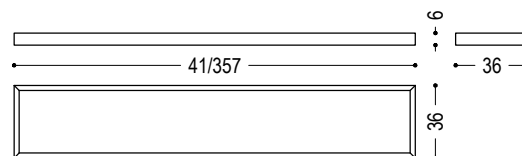

A5: oak: flamed london, with knots tabacco

SAN PIETROBURGO

PLINTH						
CODE	SIZE	A1	A2	A3	A4	A5
SPB ZOCCOLO-3	W.120 x D.36 x Th.6	■	■	■	■	■
SPB ZOCCOLO-4	W.159,5 x D.36 x Th.6	■	■	■	■	■
SPB ZOCCOLO-5	W.199 x D.36 x Th.6	■	■	■	■	■
SPB ZOCCOLO-6	W.238,5 x D.36 x Th.6	■	■	■	■	■
SPB ZOCCOLO-7	W.278 x D.36 x Th.6	■	■	■	■	■
SPB ZOCCOLO-8	W.317,5 x D.36 x Th.6	■	■	■	■	■
SPB ZOCCOLO-9	W.357 x D.36 x Th.6	■	■	■	■	■
SPB ZOCCOLO-1	W.41 x D.36 x Th.6	■	■	■	■	■
SPB ZOCCOLO-2	W.80,2 x D.36 x Th.6	■	■	■	■	■

A4: oak without knots pigmented: ash grey, white milk, total black

oak with knots pigmented: ash grey, white milk, total black

A5: oak: flamed london, with knots tabacco

SIDE PANEL						
CODE	SIZE	A1	A2	A3	A4	A5
SPB-SPALLA-122	W.38 x D.3,5 x H.122	■	■	■	■	■
SPB-SPALLA-161,5	W.38 x D.3,5 x H.161,5	■	■	■	■	■
SPB-SPALLA-201	W.38 x D.3,5 x H.201	■	■	■	■	■
SPB-SPALLA-240,5	W.38 x D.3,5 x H.240,5	■	■	■	■	■
SPB-SPALLA-43	W.38 x D.3,5 x H.43	■	■	■	■	■
SPB-SPALLA-82,5	W.38 x D.3,5 x H.82,5	■	■	■	■	■