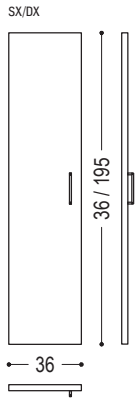

SAN PIETROBURGO

FEASIBILITY VERSION WITH WOODEN FRAME	W.36 x H.36	W.36 x H.75,5	W.36 x H.115	W.36 x H.154,5	W.36 x H.195
WOODEN DOOR + WOODEN FRAME (all wood categories)	■	■	■	■	■
WOODEN FRAME + GLASS CAT. E1	■	■	■	■	■
WOODEN FRAME + GLASS CAT. E2	■	■	■	■	■
WOODEN FRAME + GLASS CAT. E4	■	■	■	■	■

FEASIBILITY DOOR IN OTHER FINISHES	W.36 x H.36	W.36 x H.75,5	W.36 x H.115
CONCRETE FINISH CAT. C	■	■	■
IRON EFFECT FINISH CAT. B2	■	■	■
IRON EFFECT FINISH CAT. B3	■	■	■
GLASS CAT. E3 APPLIED ON THE WOODEN FRONT	■	■	■