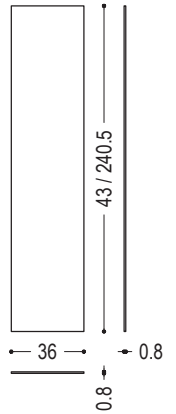

SAN PIETROBURGO

BACK						
CODE	SIZE	A1	A2	A3	A4	A5
SPB-SCHIENALE- 122	W.36 x D.0,8 x H.122	■	■	■	■	■
SPB SCHIENALE- 161,5	W.36 x D.0,8 x H.161,5	■	■	■	■	■
SPB-SCHIENALE- 201	W.36 x D.0,8 x H.201	■	■	■	■	■
SPB-SCHIENALE- 240,5	W.36 x D.0,8 x H.240,5	■	■	■	■	■
SPB-SCHIENALE- 43	W.36 x D.0,8 x H.43	■	■	■	■	■
SPB-SCHIENALE- 82,5	W.36 x D.0,8 x H.82,5	■	■	■	■	■

AVAILABLE FINISHES:

A1: walnut without knots, walnut with knots, elm

A2: oak without knots, oak with knots, cherry, maple

A3: oak without knots finish: whitened, mystic black, neutro

oak with knots finish: whitened, mystic black, neutro

A4: oak without knots pigmented: ash grey, white milk, total black

oak with knots pigmented: ash grey, white milk, total black

A5: oak: flamed london, with knots tabacco