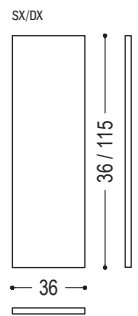

SAN PIETROBURGO

FEASIBILITY VERSION WITH WOODEN FRAME	W.36 x H.36	W.36 x H.75,5	W.36 x H.115	W.36 x H.154,5	W.36 x H.195
WOODEN DOOR + WOODEN FRAME (all wood categories)	■	■	■	■	■
WOODEN FRAME + GLASS CAT. E1	■	■	■	■	■
WOODEN FRAME + GLASS CAT. E2	■	■	■	■	■
WOODEN FRAME + GLASS CAT. E4	■	■	■	■	■

FEASIBILITY DOOR IN OTHER FINISHES	W.36 x H.36	W.36 x H.75,5	W.36 x H.115
CONCRETE FINISH CAT. C	■	■	■
IRON EFFECT FINISH CAT. B2	■	■	■
IRON EFFECT FINISH CAT. B3	■	■	■
GLASS CAT. E3 APPLIED ON THE WOODEN FRONT	■	■	■