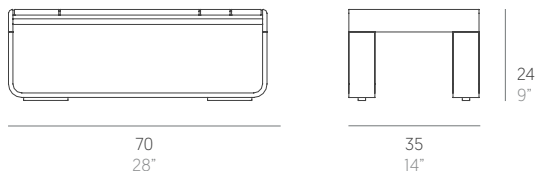

#### Medidas. Sizes

#### Características. Characteristics

Estructura. Frame  
📦 9,55 Kg - 21.01 lbs with polyethylene top  
📦 13,4 Kg - 29.48 lbs with dekton® top

Caja. Box  
1 ud/unit | 0,1 m<sup>3</sup> - 3.53 ft<sup>3</sup>