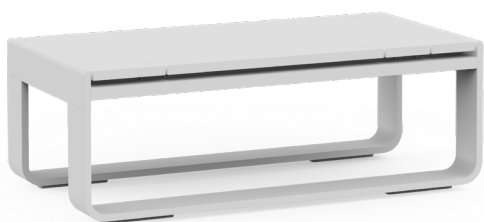

## Flat

Mario Ruiz

### Mesa tumbona 35. Side table 35

WALLPAPER AWARDS 08

#### Medidas. Sizes