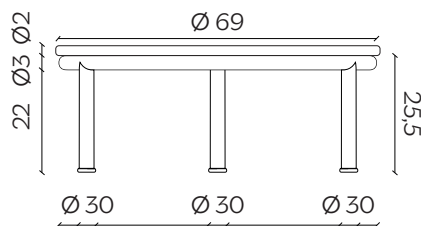

ZIGO

by Zaven

Centri concentrici si espandono da un design minimale, giocando con le trasparenze del vetro colato. Che sia alto o basso, le sue gambe toccano terra con un'insolita morbidezza, rendendo l'incontro con il pianeta Terra assolutamente spaziale.

DIMENSIONI | DIMENSIONS

lunghezza | width: 69 cm

larghezza | width: 69 cm

altezza | width: 25,5 cm

lunghezza | width: 39 cm

larghezza | width: 39 cm

altezza | width: 38,5 cm

AMBIENTE | ENVIRONMENT