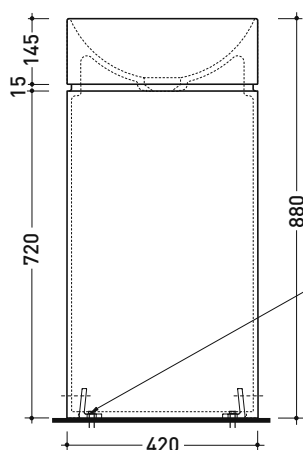

Package dim. cm | Weight 47,5 kg | Pz. Pallet n° 4

UNI EN 14688 - CL00 Dop-No14688

vista zenitale / zenital view

vista zenitale / zenital view

vista frontale / frontal view

art. 9005
kit di fissaggio (in dotazione)
fixing kit (included in the box)

sezione longitudinale / section

art. FMT/SIF
gruppo sifone per lavabo
1"1/4 - 40 mm (in dotazione)
siphon kit for washbasin
1"1/4 - 40 mm
(included in the box)

allaccio scarico tramite
raccordo tecnico per lavabo
in PP 40/50 mm con morsetto
drainage connection: use a PP
40/50 mm connector for
washbasin with holdfast