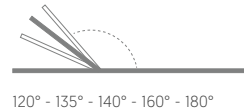

Daybed

José A. Gandía-Blasco Canales

Elevada. Elevated

Medidas. Sizes

Respaldo reclinable. Reclining backrest.

Materiales. Materials

Aluminio anodizado o termolacado.
Lona de tela plástica.
Gomaespuma de poliuretano recubierta con tejido hidrófugo.
Tapicería de tejido técnico para exterior desenfundable.
Incluye fijación al suelo.
Funda protectora para colchoneta (opcional).