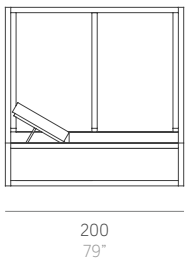

Daybed

José A. Gandía-Blasco Canales

Elevada. Elevated

Medidas. Sizes

Respaldo reclinable. Reclining backrest.

Materiales. Materials

Aluminio anodizado o termolacado.
Lona de tela plástica.
Gomaespuma de poliuretano recubierta con tejido hidrófugo.
Tapicería de tejido técnico para exterior desenfundable.
Incluye fijación al suelo.
Funda protectora para colchoneta (opcional).

Características. Characteristics

Estructura. Frame
PT08456
📦 97,5 Kg - 214.5 lbs

Colchoneta. Mat. Cushion
PT01226
📦 18,45 Kg - 40.59 lbs

Funda protectora colchoneta. Protective cover mat/cushion
PT06214
205x205x20h cm / 81"x81"x8"h