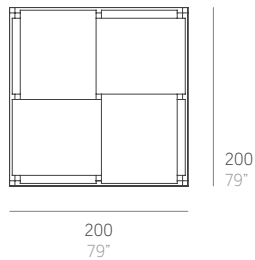

Daybed

José A. Gandía-Blasco Canales

Elevada. Elevated

Medidas. Sizes

Respaldo reclinable. Reclining backrest.

Materiales. Materials

Aluminio anodizado o termolacado.
Lona de tela plástica.
Gomaespuma de poliuretano recubierta con tejido hidrófugo.
Tapicería de tejido técnico para exterior desenfundable.
Incluye fijación al suelo.
Funda protectora para colchoneta (opcional).

Características. Characteristics

Estructura. Frame
PT08456
📦 97,5 Kg - 214.5 lbs

Colchoneta. Mat. Cushion
PT01226
📦 18,45 Kg - 40.59 lbs

Funda protectora colchoneta. Protective cover mat/cushion
PT06214
205x205x20h cm / 81"x81"x8"h