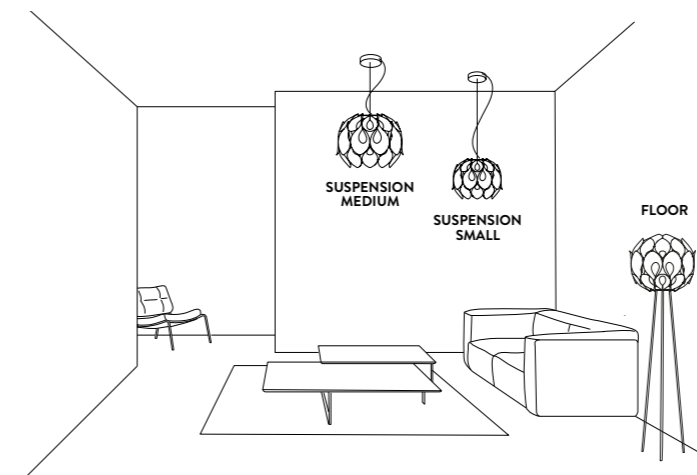

PRODUCT / PRODOTTO	DIMENSIONS / MISURE	COLOUR / COLORE	CODE / CODICE
FLOOR Bulbs E27: 3 X 12W LED Filament Dimmable with: Dimmable bulbs Made of: Methacrylate / Lentiflex® Goldflex® / Steelflex® / Copperflex® With: Magnetic System® - Dimmer Hand- finished Sphere Weight: net Kg 5 - gross Kg 8,6 Package: A 55 x 56 x h.45 cm - Kg 4,6 B 21 x 152 x h.12 cm - Kg 4		☐ WHITE	FLOFM00WHT000000000EU
		☒ GOLD	FLOFM00GLD000000000EU
		☒ SILVER	FLOFM00SLV000000000EU
		☒ COPPER	FLOFM00CPP000000000EU
		☒ PEWTER	FLOFM00PWT000000000EU

CANOPY DETAILS

FLORA

Ø 12 cm x h. 3,2 cm (Ø 4-3/4" x h. 1-1/4")

6m. cable kit must be ordered with lamp purchase
Kit Cavi da 6m da richiedere tassativamente in fase di ordine

Kit di installazione multipla su richiesta
Multiple installation kit on request

FLORA ENTIRE COLLECTION

FINISHES