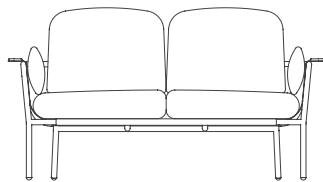

Capa

Søren Rose

Sofá 2 plazas. 2 Seat sofa

Medidas. Sizes

147
58"

71
28"

39 57 80
15" 22" 31"

Materiales. Materials

Aluminio soldado termolacado.
Dekton®
Madera de Iroko.
Gomaespuma de poliuretano.
Tapicería desenfundable.
Funda protectora.

Thermo-lacquered welded aluminium.
Dekton®
Iroko wood.
Polyurethane foam rubber.
Removable fabric cover.
Protective cover.