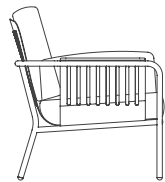

Capa

Søren Rose

Sofá 2 plazas. 2 Seat sofa

Medidas. Sizes

147
58"

71
28"

39 57 80
15" 22" 31"

Materiales. Materials

Aluminio soldado termolacado.
Dekton®
Madera de Iroko.
Gomaespuma de poliuretano.
Tapicería desenfundable.
Funda protectora.

Thermo-lacquered welded aluminium.
Dekton®
Iroko wood.
Polyurethane foam rubber.
Removable fabric cover.
Protective cover.