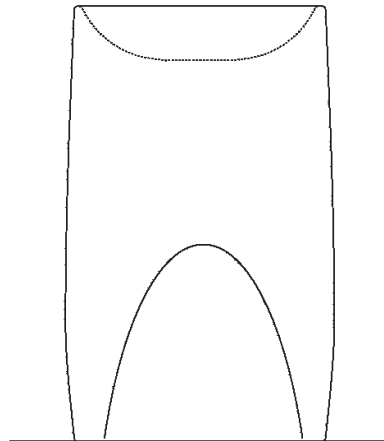

Height:	90 cm	35"3/8 inches
Width:	55.5 cm	21"7/8 inches
Weight:	245 kg	540 lbs
Depth:	40.9 cm	16"1/8 inches
Packaging:	52 x 66 x 100 cm	20"4/8 x 26" x 39"3/8 inches
Total weight:	265 kg	584 lbs

Finishes

-  Black Marquina
-  Dark Emperador
-  Grey Carnico
-  White Carrara
-  Green Alpi

Materials

-  Marble

Main dimensions

Installation notes

		A
FEZ2	AFEZ004	140 (5*1/2)
	ARUB146	140 (5*1/2)
MEMORY	AMEM323	190 7*31/64
	ARUB1092	190 7*31/64
SEN	ASEN0962N	110 (4*3/8)
SQUARE	ARUB1096	110 (4*3/8)
	ARUB1020*	110 (4*3/8)

*ad esaurimento / while stocks last

Installation notes

		A1	A2
FEZ 2A	FEZ004	70 (2 ³ / ₄)	280 (11 ¹ / ₂)
	ARUB146	140 (5 ¹ / ₂)	280 (11 ¹ / ₂)
MEMORY	AMEM323	80 (3 ⁵ / ₃₂)	290 (11 ²⁷ / ₆₄)
	ARUB1092	80 (3 ⁵ / ₃₂)	290 (11 ²⁷ / ₆₄)
SEN	ASEN0962N	45 (1 ³ / ₄)	250 (9 ⁷ / ₈)
SQUARE	ARUB1096	0	210 (8 ¹ / ₂)
	ARUB1020*	0	210 (8 ¹ / ₂)