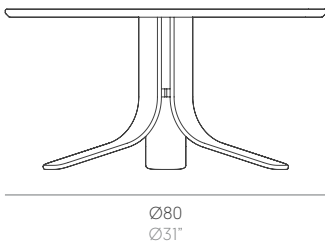

Isla

Sebastian Herkner

Mesa baja Ø80. Coffee table Ø80

Medidas. Sizes

40
16"

top

Materiales. Materials

Aluminio termolacado.
Dekton®
Madera de Iroko.

Powder-coated aluminium.
Dekton®
Iroko wood.

Características. Characteristics

Mesa baja Ø80. Coffee table Ø80
PT06811

⚖ 13 Kg - 28.66 lbs with iroko top

⚖ 21 Kg - 46.30 lbs with Dekton® top

Caja. Box

1 ud/unit | 0,26 m³ - 9.19 ft³