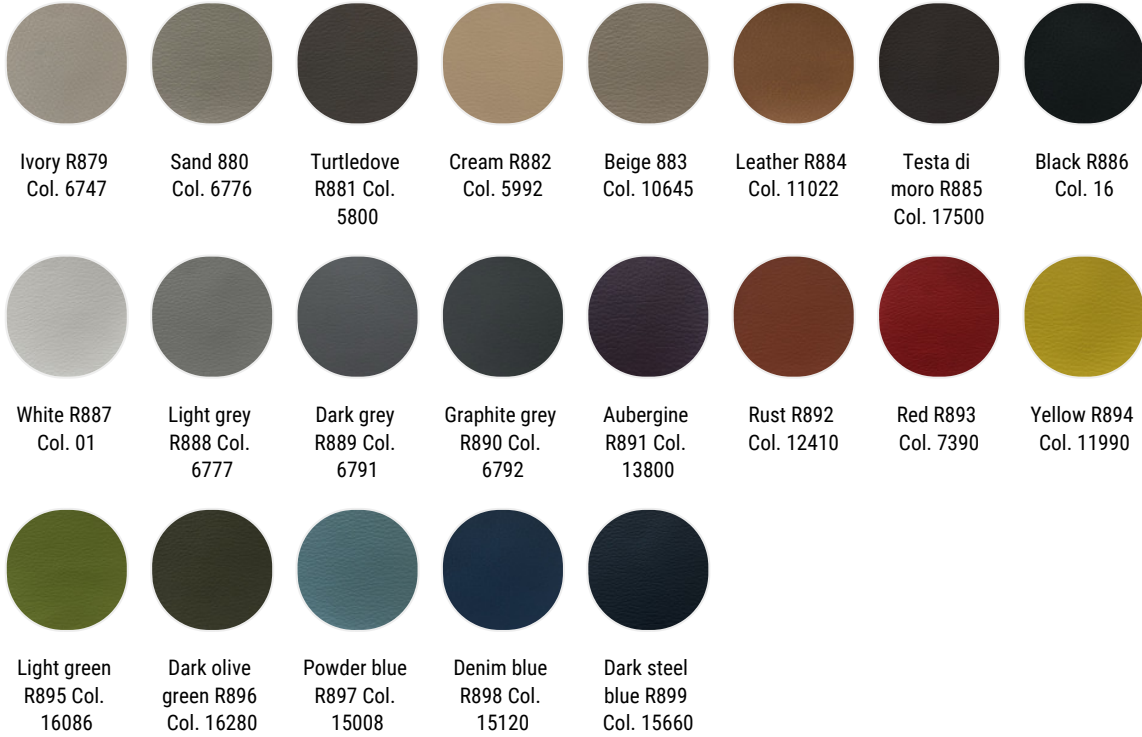

Londra black
R061 Col. 07

Londra red
R311 Col. 021

Londra
burgundy
R310 Col. 020

Londra
turtledove
R304 Col. 05

Londra green
R306 Col. 012

Londra blue
R308 Col. 016

Todi

white R851
Col. 13

white/beige
R850 Col. 11

grey/sand
R846 Col. 07

light grey
R849 Col. 10

light
grey/anthracite
grey R848 Col.
09

anthracite
grey/light
blue R847
Col. 08

light
blue/grey
R855 Col. 19

powder
pink/grey
R856 Col. 21

water-
green/military
green R853
Col. 17

orange/grey
R852 Col. 15

water-
green/grey
R854 Col. 18

Time TL15

Frank

Garc

Taiga

Dune

white-light
grey R364
Col. 428.103

white-
medium grey
R361 Col.
428.039

dark grey-
light grey
R357 Col.
428.000

white-blue
R359 Col.
428.034

blue-beige
R363 Col.
428.050

black-beige
R358 Col.
428.010

white-red
R360 Col.
428.035