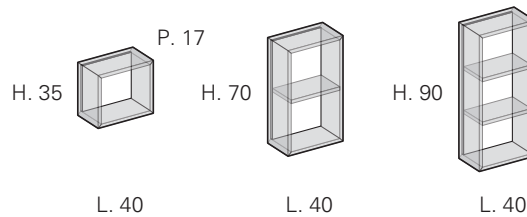

Units L. 40 - Open units
in "smoked" glass
Elemente L. 40 - Offene
aus Fumeglas