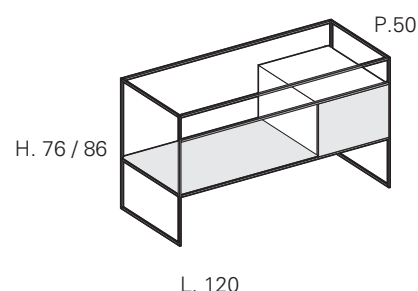

End unit L. 12 - Open  
in "smoked" glass  
Abschlusselement L. 12 - Offene  
aus Fumeglas

Tall unit H. 140  
Open  
Hochschränke H. 140  
Offene

Tall unit H. 140  
Open in "smoked" glass  
Hochschränke H. 140  
Offene aus Fumeglas

White/Coal aluminium structure H. 86 complete  
with shelf with finish and base unit with 1 door/drawer  
Korpus aus Aluminium Weiss/Kohle H.86 inkl. Fachboden  
in der Ausführung und Unterschrank mit 1 Tür/Schublade