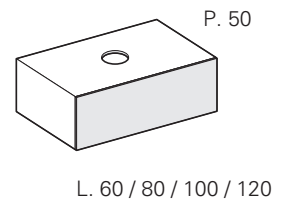

# MODULARITY / MODULARITÄT

Wall-mounted open base units H. 35  
*Hängeunterschranke H.35 - offenes Element*

Wall-mounted base units H. 35 - 1 door Rh-Lh  
*Hängeunterschranke H.35 - 1 Tür RE-LI*

Wall-mounted base units H. 35 - Open and 1 drawer  
*Hängeunterschranke H.35 - offenes Element und 1 Schublade*

Wall-mounted base units H. 35 - 1 drawer  
*Hängeunterschranke H.35 - 1 Schublade*

Wall mounted washbasin units H. 35 - 1 drawer  
*Waschtischhängeschranke H. 35 - 1 Schublade*

Wall mounted washbasin units H. 35 - 1 drawer  
*Waschtischhängeschranke H. 35 - 1 Schublade*