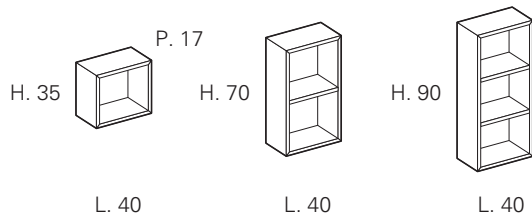

MODULARITY / MODULARITÄT

Units L. 40 - Open
Elemente L. 40 - Offene