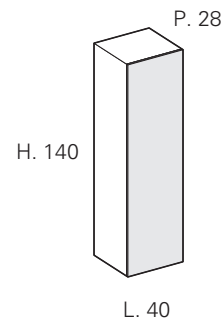

Tall unit H. 140
1 door Rh-Lh
Hochschränke H. 140
1 Tür RE-LI