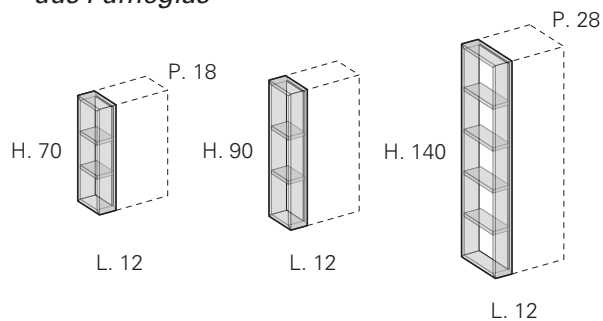

# MODULARITY / MODULARITÄT

Units L. 40 - Open  
Elemente L. 40 - Offene

Units L. 40 - Open units  
in "smoked" glass  
Elemente L. 40 - Offene  
aus Fumeglas

Units L. 40 - 1 door Rh-Lh  
Elemente L. 40 - 1 Tür RE-LI

End unit L. 12 - Open  
in "smoked" glass  
Abschlusselement L. 12 - Offene  
aus Fumeglas

Tall unit H. 140  
Open  
Hochschränke H. 140  
Offene

Tall unit H. 140  
Open in "smoked" glass  
Hochschränke H. 140  
Offene aus Fumeglas