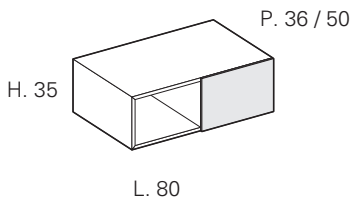

# MODULARITY / MODULARITÄT

Wall-mounted open base units H. 35  
*Hängeunterschranke H.35 - offenes Element*

Wall-mounted base units H. 35 - 1 door Rh-Lh  
*Hängeunterschranke H.35 - 1 Tür RE-LI*

Wall-mounted base units H. 35 - Open and 1 drawer  
*Hängeunterschranke H.35 - offenes Element und 1 Schublade*

Wall-mounted base units H. 35 - 1 drawer  
*Hängeunterschranke H.35 - 1 Schublade*

Wall mounted washbasin units H. 35 - 1 drawer  
*Waschtischhängeschranke H. 35 - 1 Schublade*

Wall mounted washbasin units H. 35 - 1 drawer  
*Waschtischhängeschranke H. 35 - 1 Schublade*