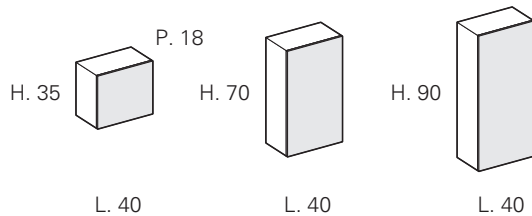

End unit L. 12 - Open  
in "smoked" glass  
Abschlusselement L. 12 - Offene  
aus Fumeglas

Tall unit H. 140  
Open  
Hochschränke H. 140  
Offene

Tall unit H. 140  
Open in "smoked" glass  
Hochschränke H. 140  
Offene aus Fumeglas