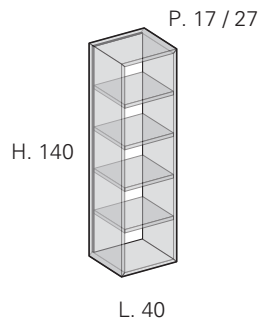

# MODULARITY / MODULARITÄT

Units L. 40 - Open  
Elemente L. 40 - Offene

Units L. 40 - Open units  
in "smoked" glass  
Elemente L. 40 - Offene  
aus Fumeglas

Units L. 40 - 1 door Rh-Lh  
Elemente L. 40 - 1 Tür RE-LI

End unit L. 12 - Open  
in "smoked" glass  
Abschlusselement L. 12 - Offene  
aus Fumeglas

Tall unit H. 140  
Open  
Hochschränke H. 140  
Offene

Tall unit H. 140  
Open in "smoked" glass  
Hochschränke H. 140  
Offene aus Fumeglas

White/Coal aluminium structure H. 86 complete  
with shelf with finish and base unit with 1 door/drawer  
Korpus aus Aluminium Weiss/Kohle H.86 inkl. Fachboden  
in der Ausführung und Unterschrank mit 1 Tür/Schublade