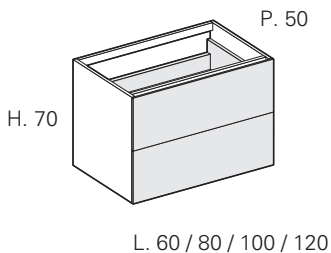

Wall-mounted base units H. 35 - 1 drawer  
*Hängeunterschranke H.35 - 1 Schublade*

Wall mounted washbasin units H. 35 - 1 drawer  
*Waschtischhängeschranke H. 35 - 1 Schublade*

Wall mounted washbasin units H. 35 - 1 drawer  
*Waschtischhängeschranke H. 35 - 1 Schublade*

Wall-mounted base units H. 70 - Open and 1 drawer  
*Hängeunterschranke H.70 - offenes Element und 1 Schublade*

Wall-mounted base units H. 70 - 2 drawers  
*Hängeunterschranke H.70 - 2 Schubladen*

Wall mounted washbasin units H. 70 - 2 drawers  
*Waschtischhängeschranke H. 70 - 2 Schubladen*