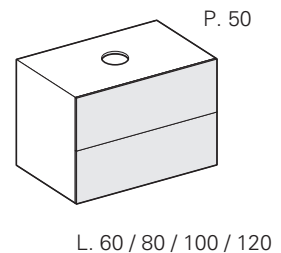

Wall mounted washbasin units H. 70 - 2 drawers
Waschtischhängeschranke H. 70 - 2 Schubladen