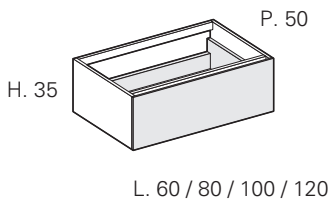

# MODULARITY / MODULARITÄT

Wall-mounted open base units H. 35  
*Hängeunterschranke H.35 - offenes Element*

Wall-mounted base units H. 35 - 1 door Rh-Lh  
*Hängeunterschranke H.35 - 1 Tür RE-LI*

Wall-mounted base units H. 35 - Open and 1 drawer  
*Hängeunterschranke H.35 - offenes Element und 1 Schublade*

Wall-mounted base units H. 35 - 1 drawer  
*Hängeunterschranke H.35 - 1 Schublade*

Wall mounted washbasin units H. 35 - 1 drawer  
*Waschtischhängeschranke H. 35 - 1 Schublade*

Wall mounted washbasin units H. 35 - 1 drawer  
*Waschtischhängeschranke H. 35 - 1 Schublade*