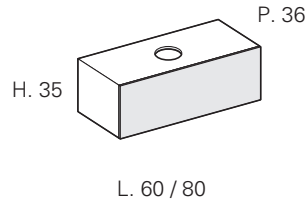

# MODULARITY / MODULARITÄT

Wall-mounted open base units H. 35  
*Hängeunterschranke H.35 - offenes Element*

Wall-mounted base units H. 35 - 1 door Rh-Lh  
*Hängeunterschranke H.35 - 1 Tür RE-LI*

Wall-mounted base units H. 35 - Open and 1 drawer  
*Hängeunterschranke H.35 - offenes Element und 1 Schublade*

Wall-mounted base units H. 35 - 1 drawer  
*Hängeunterschranke H.35 - 1 Schublade*

Wall mounted washbasin units H. 35 - 1 drawer  
*Waschtischhängeschranke H. 35 - 1 Schublade*

Wall mounted washbasin units H. 35 - 1 drawer  
*Waschtischhängeschranke H. 35 - 1 Schublade*