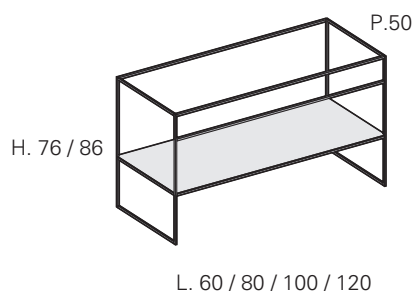

White/Coal aluminium structure H. 86
complete with shelf with finish
Korpus aus Aluminium Weiss/Kohle H.86
inkl. Fachboden in der Möbelausführung