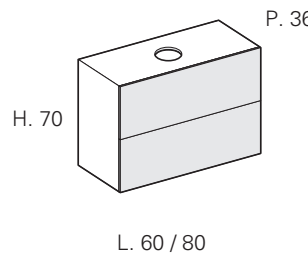

Wall mounted washbasin units H. 70 - 2 drawers
Waschtischhängeschranke H. 70 - 2 Schubladen