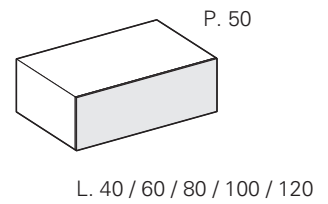

Wall-mounted base units H. 35 - 1 drawer
Hängeunterschranke H.35 - 1 Schublade