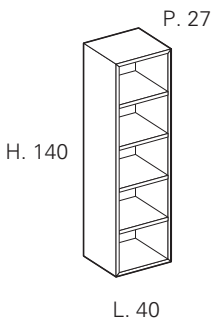

# MODULARITY / MODULARITÄT

Units L. 40 - Open  
Elemente L. 40 - Offene

Units L. 40 - Open units  
in "smoked" glass  
Elemente L. 40 - Offene  
aus Fumeglas

Units L. 40 - 1 door Rh-Lh  
Elemente L. 40 - 1 Tür RE-LI

End unit L. 12 - Open  
in "smoked" glass  
Abschlusselement L. 12 - Offene  
aus Fumeglas

Tall unit H. 140  
Open  
Hochschränke H. 140  
Offene

Tall unit H. 140  
Open in "smoked" glass  
Hochschränke H. 140  
Offene aus Fumeglas