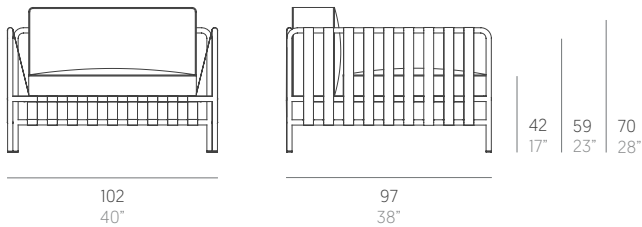

Onsen

Francesco Meda y David Quincoces

Sillón. Lounge chair

Medidas. Sizes

Materiales. Materials

Acero inoxidable AISI 316L satinado.
Cinchas de piel sintéticas, vinilo y poliéster.
Ribete en tejido 100% acrílico.
Asiento y respaldo de gomaespuma de poliuretano y fibra de poliéster con tejido hidrófugo.
Tapicería de tejido técnico para exterior desenfundable.
Combinaciones cerradas tela y ribete.
Funda protectora (opcional).

Características. Characteristics

Estructura. Frame
PT17047
📦 15,5 Kg - 34.17 lbs

Colchoneta. Mat. Cushion
PT17090
📦 7 Kg - 15.43 lbs

Funda protectora. Protective cover
PT06239
107x98x55h cm / 42"x39"x22"h